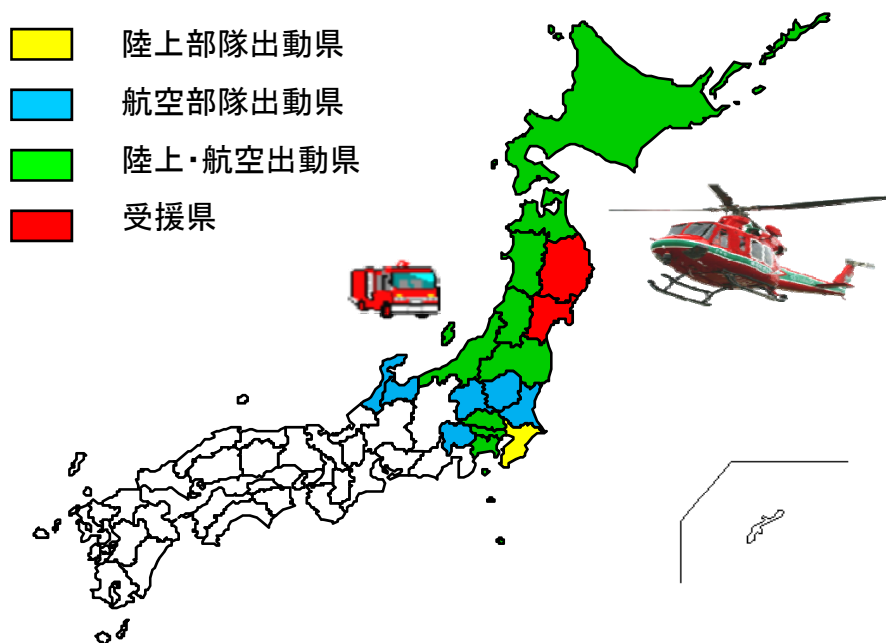

「平成20年(2008年)岩手・宮城内陸地震」における緊急消防援助隊の活動状況

- 派遣期間 ……平成20年6月14日から平成20年6月19日(6日間)
- 部隊・隊員数……1都1道15県から最大時204隊、825名、消防防災ヘリ16機が出動
(北海道、青森県、宮城県、秋田県、山形県、福島県、茨城県、栃木県、群馬県、埼玉県、千葉県、東京都、神奈川県、新潟県、富山県、石川県、山梨県)
- 活動地域 ……岩手県奥州市・一関市、宮城県栗原市
- 活動内容 ……地震による被災住民の救出、救助、救急搬送に従事

緊急消防援助隊出動都道府県

栗原市湯浜温泉救助活動現場