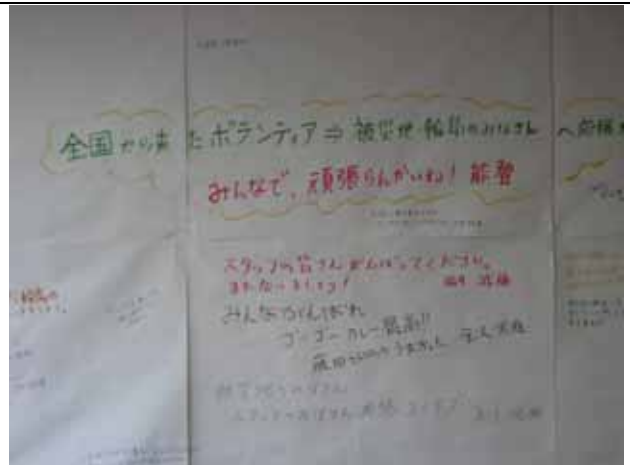

輪島市災害ボランティアセンター 6