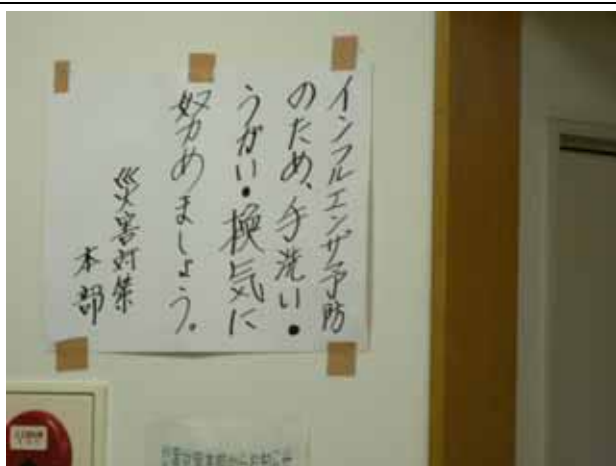

輪島市門前町中心部（門前総合支所、総持寺周辺）

幹線道路の復旧工事による交通規制 1

幹線道路の復旧工事による交通規制 2

集落の小規模避難所 1

集落の小規模避難所 2

集落の小規模避難所 3

集落の小規模避難所 4

ボランティアバスとボランティア 1