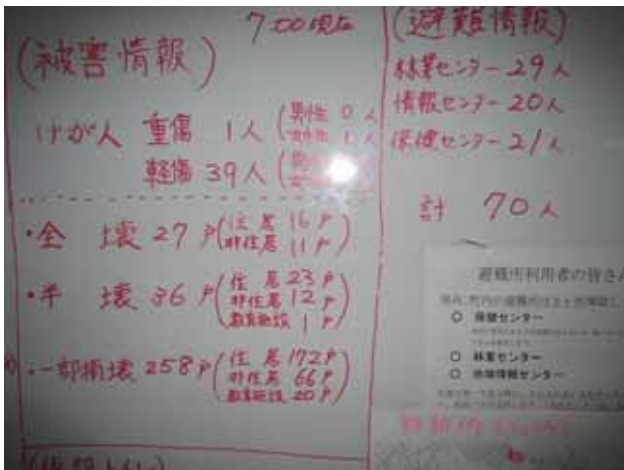

堤防被害状況

道下地区材木工場被害状況

穴水町

穴水町役場 1

穴水町役場 2

穴水町役場 3

穴水町役場 4

穴水町災害ボランティア本部 1