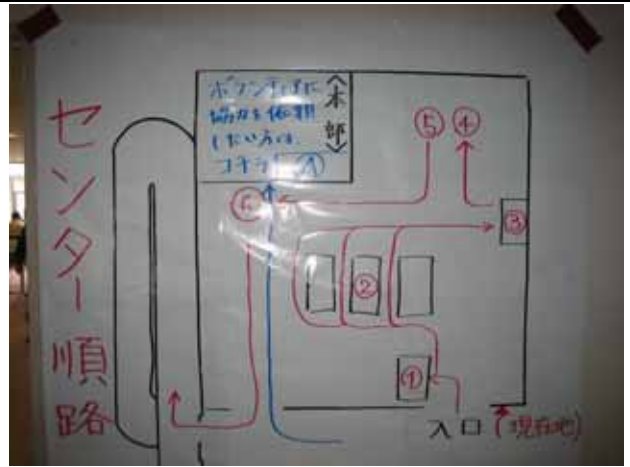

報道活動

救護本部会議 1

救護本部会議 2

避難所 1

応急危険度判定結果（左）と
罹災証明のための調査済証（右）

【4月1日】

輪島市中心部（道の駅わじま（旧輪島駅） 文化会館周辺）

輪島市災害ボランティアセンター 1