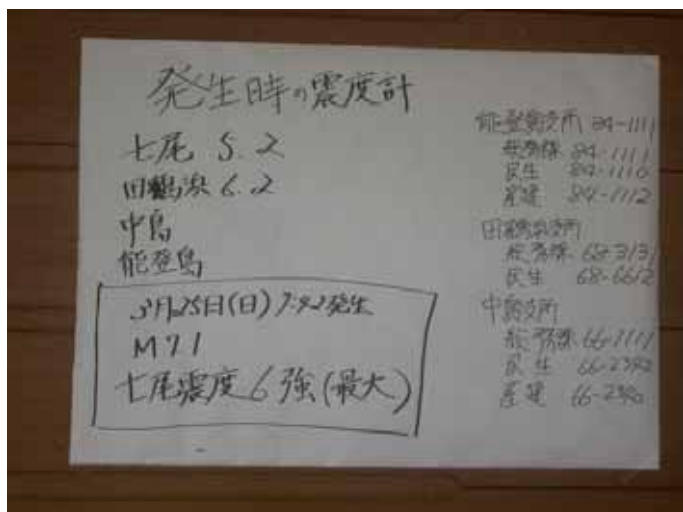

平成19年(2007年)能登半島地震災害 写真報告(速報)

【3月26日】

輪島市中心部

輪島市門前付近

【3月27日】

七尾市

穴水町

輪島市中心部