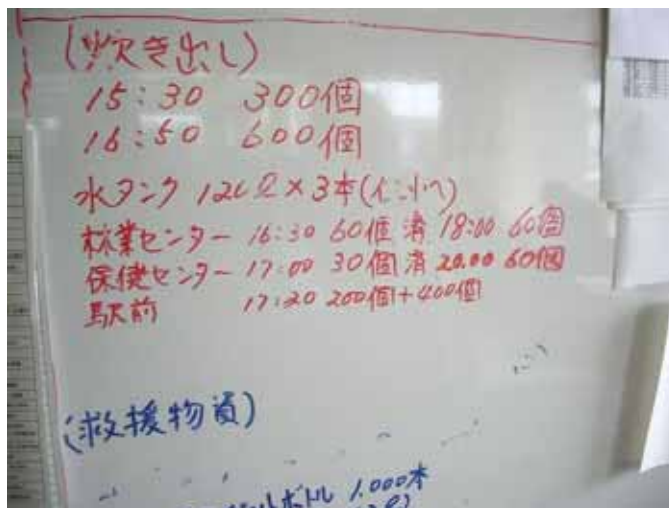

平成19年(2007年)能登半島地震災害 写真報告(速報)

【3月26日】

輪島市中心部

輪島市門前付近

【3月27日】

七尾市

穴水町

輪島市中心部

輪島市門前付近