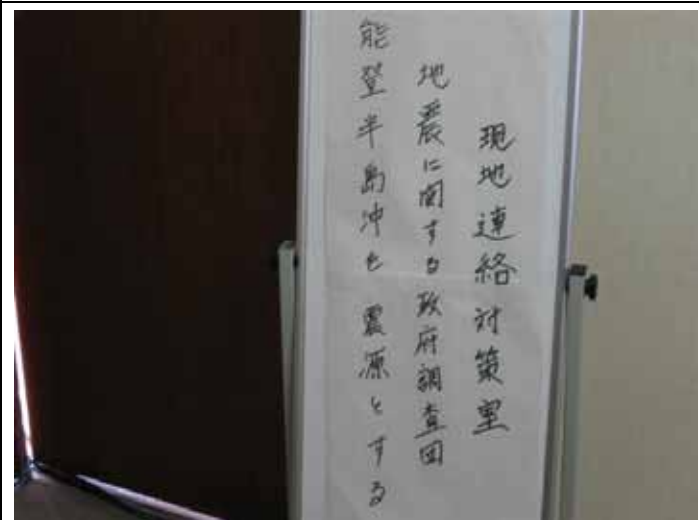

平成19年(2007年)能登半島地震災害 写真報告(速報)

【3月26日】

輪島市中心部

輪島市門前付近

【3月27日】

七尾市

穴水町

輪島市中心部