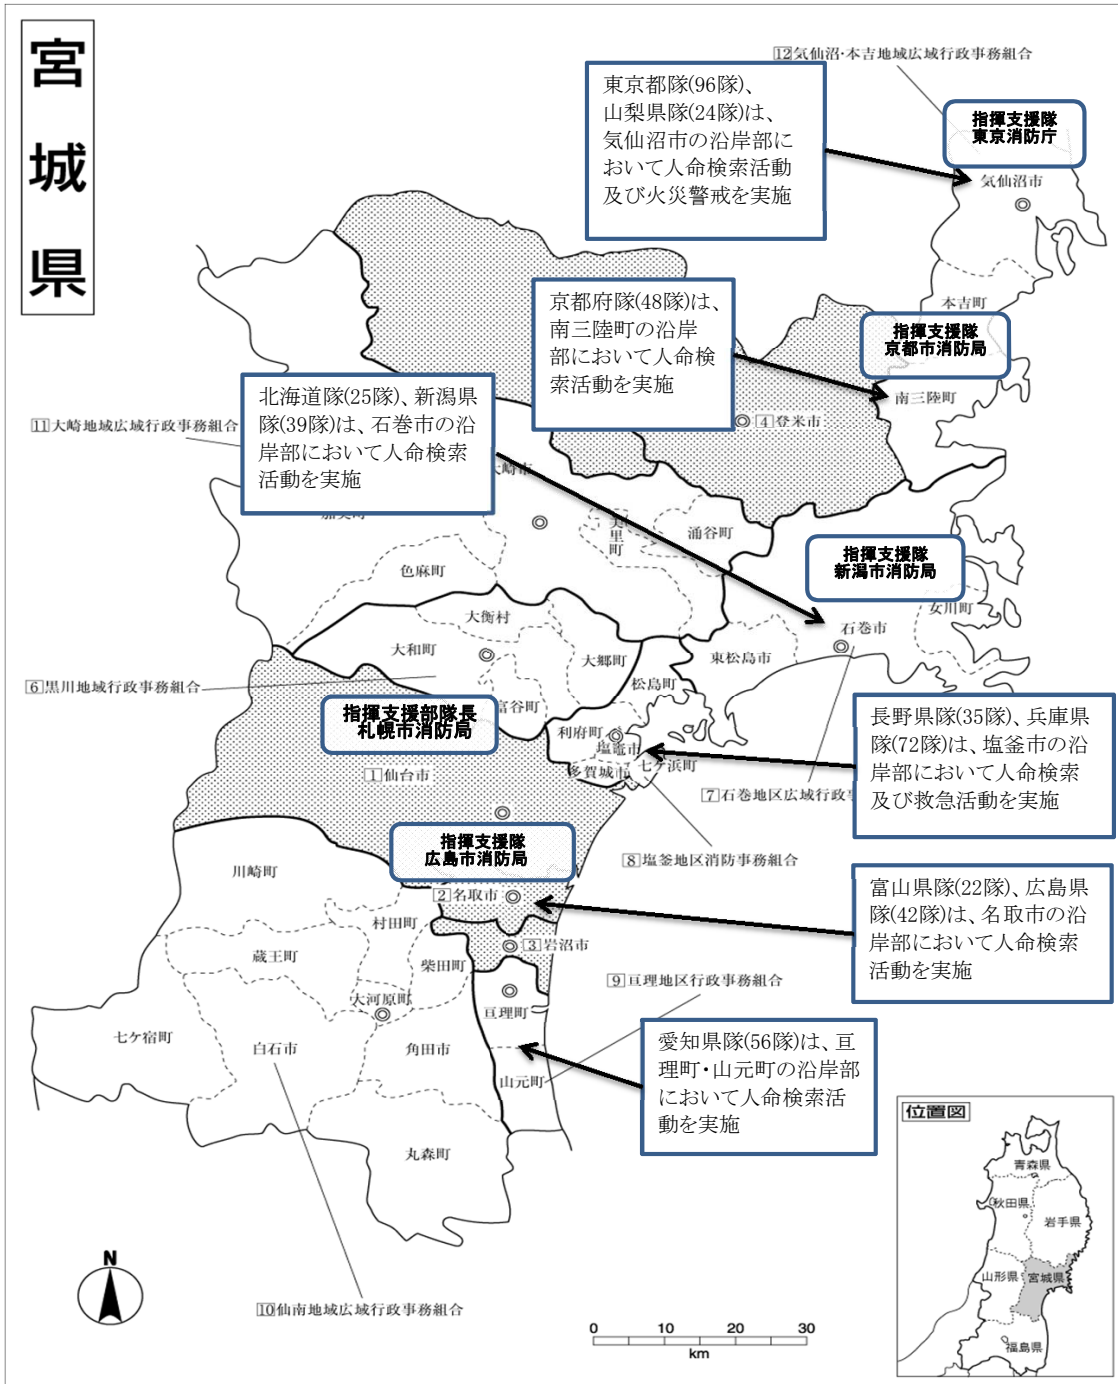

宮城県における緊急消防援助隊活動概要(3月22日)

指揮支援部隊

指揮支援部隊長 ○札幌市消防局   指揮支援隊 ○東京消防庁   ○京都市消防局
○新潟市消防局   ○広島市消防局

航空部隊

○北九州市消防局   ○愛知県   ○山口県   ○栃木県
○札幌市消防局   ○徳島県   ○岡山県   ○長野県
○山形県   ○石川県   ○広島県

[活動内容]
救急活動、物資搬送等

(参考)

県内応援活動状況

大崎消防 ⇒ 気仙沼・本吉消防 救急隊 1 隊
栗原消防 ⇒ " 救急隊 1 隊
仙南消防 ⇒ 亶理消防 支援隊 1 隊
黒川消防 ⇒ 塩釜消防 支援隊 1 隊