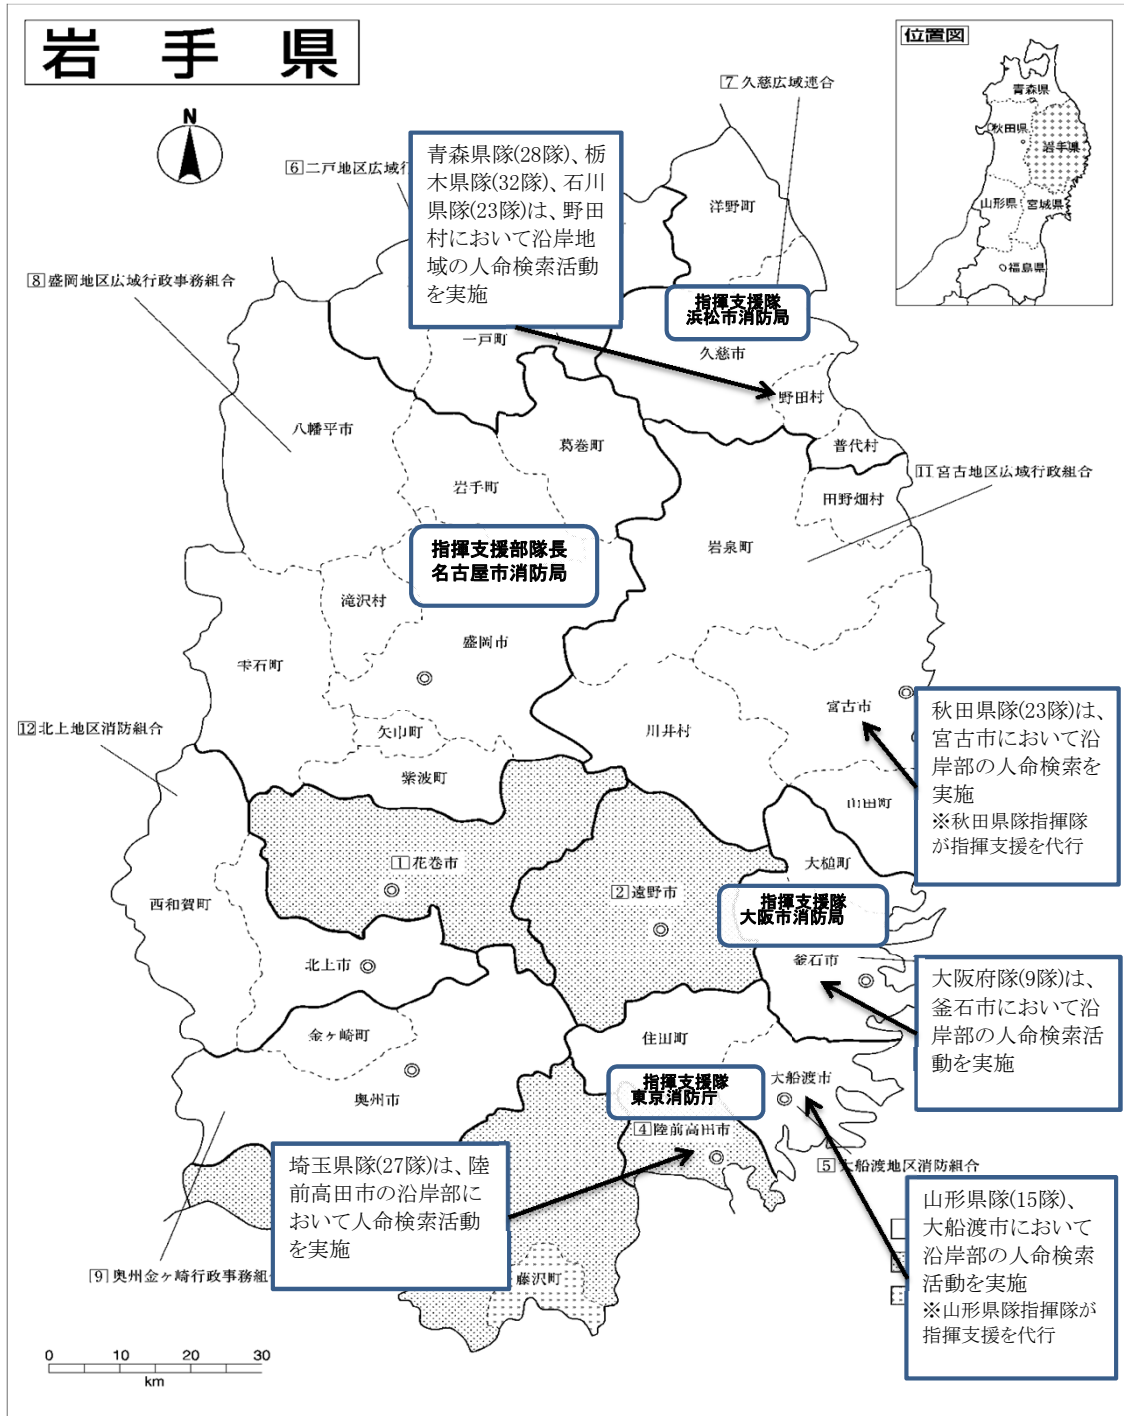

緊急消防援助隊の活動状況

平成 23 年 3 月 23 日（水）

岩手県における緊急消防援助隊活動概要(3月22日)

指揮支援部隊

指揮支援部隊長 ○名古屋市消防局

指揮支援隊 ○東京消防庁 ○浜松市消防局
○大阪市消防局

航空部隊

○横浜市消防局 ○広島市消防局 ○岐阜県
○富山県 ○静岡市消防局 ○埼玉県
○東京消防庁 ○兵庫県 ○北海道

県内応援活動状況

実施なし

原発対応関係

東京消防庁 28隊82名
大阪市消防局 16隊53名
横浜市消防局 9隊67名
川崎市消防局 10隊32名が24日8時に出発予定
新潟市消防局 2隊4名
浜松市消防局 1隊5名

岩手県における緊急消防援助隊活動予定(3月23日)

| 都道府県名 | 派遣先・規模 | 活動拠点 | 活 動 状 況 |
|--|--------------------|-----------|---|
| 青森県隊 栃木県隊 石川県隊 | 久慈市・野田村 43隊190人 | 久慈広域消防本部 | <ul style="list-style-type: none"> ・活動時間：8時00分から16時30分 ・活動予定：野田村において人命検索活動 |
| 秋田県隊 | 宮古市・山田町 17隊56人 | 宮古地区消防本部 | <ul style="list-style-type: none"> ・活動時間：9時00分から16時00分 ・活動予定：宮古市において警防活動支援 山田町に救急隊を配備し、救急支援活動 |
| 大阪府隊 | 釜石市・大槌町 7隊28人 | 釜石振興会館 | <ul style="list-style-type: none"> ・活動時間：9時30分から17時30分 ・活動予定：釜石市、大槌町において人命検索活動 |
| 山形県隊 | 大船渡市 10隊46人 | 大船渡地区消防本部 | <ul style="list-style-type: none"> ・活動時間：8時30分から17時30分 ・活動予定：大船渡市において人命検索活動、瓦礫の除去等 |
| 埼玉県隊 | 陸前高田市 16隊66人 | 給食センター | <ul style="list-style-type: none"> ・活動時間：9時00分から16時00分 ・活動予定：竹駒地区沿岸地域の人命検索活動 |
| 【航空隊】 北海道・静岡市 埼玉県・岐阜県 兵庫県・横浜市 東京消防庁 | 岩手県内 7隊44人 | 花巻空港 | <ul style="list-style-type: none"> ・活動時間：日出から日没まで（天候次第） ・活動予定：救急活動、物資搬送等 |
| 合計 | 100 隊 430 人 | | |

宮城県における緊急消防援助隊活動予定(3月23日)

| 都道府県名 | 派遣先・規模 | 活動拠点 | 活動状況 |
|--|-----------------|----------------|--|
| 東京消防庁 山梨県隊 | 気仙沼市 52隊237人 | 市営運動場 本吉響高校 | ・活動時間：24時間体制 ・活動予定：気仙沼市全域の人命検索活動及び火災警戒活動 |
| 京都府隊 | 南三陸町 39隊138人 | なかだアリーナ | ・活動時間：8時00分から17時00分 ・活動予定：南三陸町全域の人命検索活動及び救急活動 |
| 北海道隊 新潟県隊 | 石巻地区 38隊247人 | 市総合運動公園 | ・活動時間：6時00分から18時00分 ・活動予定：石巻市針岡地区の人命検索活動 |
| 富山県隊 広島県隊 | 名取市 40隊189人 | 箱塚グラウンド | ・活動時間：8時00分から17時00分 ・活動予定：名取市大曲地区及び名取市閑上地区の人命検索活動 |
| 長野県隊 兵庫県隊 | 塩釜地区 87隊355人 | グランディ21 | ・活動時間：8時30分から17時00分 ・活動予定：塩釜地区全域の救急活動及び火災警戒活動 |
| 愛知県隊 | 亶理地区 30隊153人 | 亶理消防署 山下小学校 | ・活動時間：8時00分から17時00分 ・活動予定：山元町の人命検索活動及び救急活動 |
| 【航空隊】 岡山県・広島県 | 宮城県 11隊59人 | 霞目駐屯地 | ・活動時間：日の出から日没まで（天候次第） ・活動予定：救急活動、物資搬送等 |
| 【航空隊】 札幌市・山形県 栃木県・石川県 徳島県・長野県 愛知県・鳥取県 山口県 | | 山形空港 | |
| 合計 | 297隊1,378人 | | |