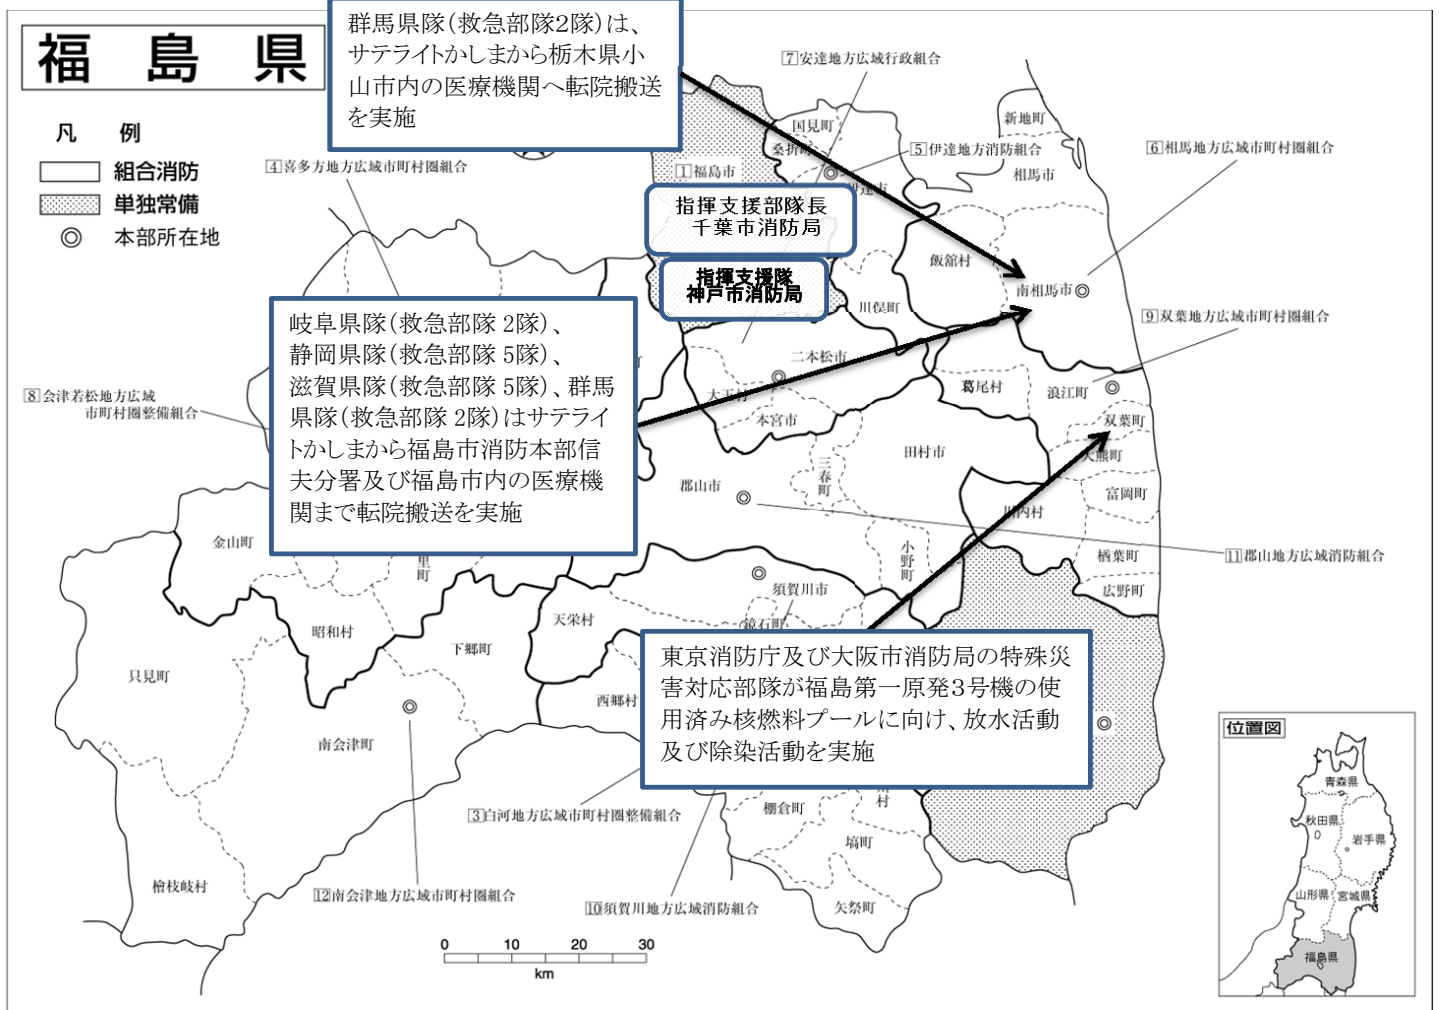

福島県における緊急消防援助隊活動概要(3月22日)

指揮支援部隊

指揮支援部隊長   ◎千葉市消防局   指揮支援隊   ○さいたま市消防局

航空部隊

○千葉市消防局   ○群馬県
○京都市消防局   ○滋賀県

[活動内容]
救急活動、物資搬送等

(参考)

県内応援活動状況

実施なし

原発対応関係

東京消防庁   28隊82名
大阪市消防局   16隊53名
横浜市消防局   9隊67名
川崎市消防局   10隊32名が24日8時に出発予定
新潟市消防局   2隊4名
浜松市消防局   1隊5名