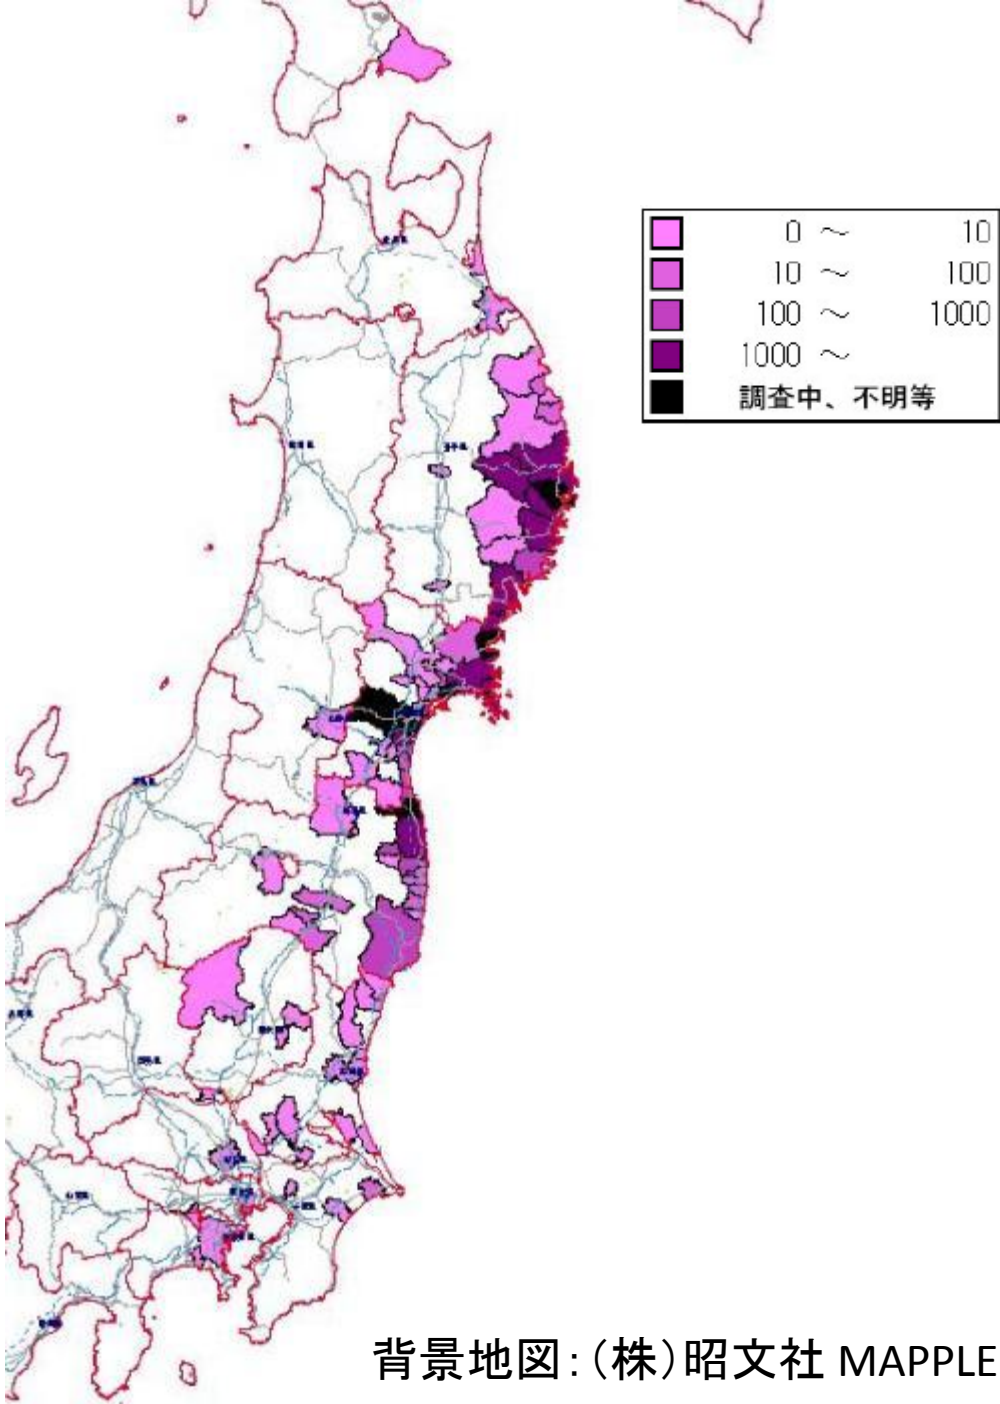

平成23年
東北地方太平洋沖地震
死者・行方不明者発生市町村
(消防庁第97報)

平成23年4月8日11時00分現在
死者12,392人、行方不明者12,491人
※都道府県で確認している数のみ

背景地図:(株)昭文社 MAPPLE

平成23年
東北地方太平洋沖地震
火災発生市町村
(消防庁第97報)
平成23年4月8日11時00分現在
火災発生357件

背景地図:(株)昭文社 MAPPLE

東北地方太平洋沖地震(新潟県中越地方の地震・静岡県東部の地震含む)での市区町村別震度分布図(震度5弱以上)

未発表	黒
5弱	水色
5強	緑
6弱	オレンジ
6強	ピンク
7	赤