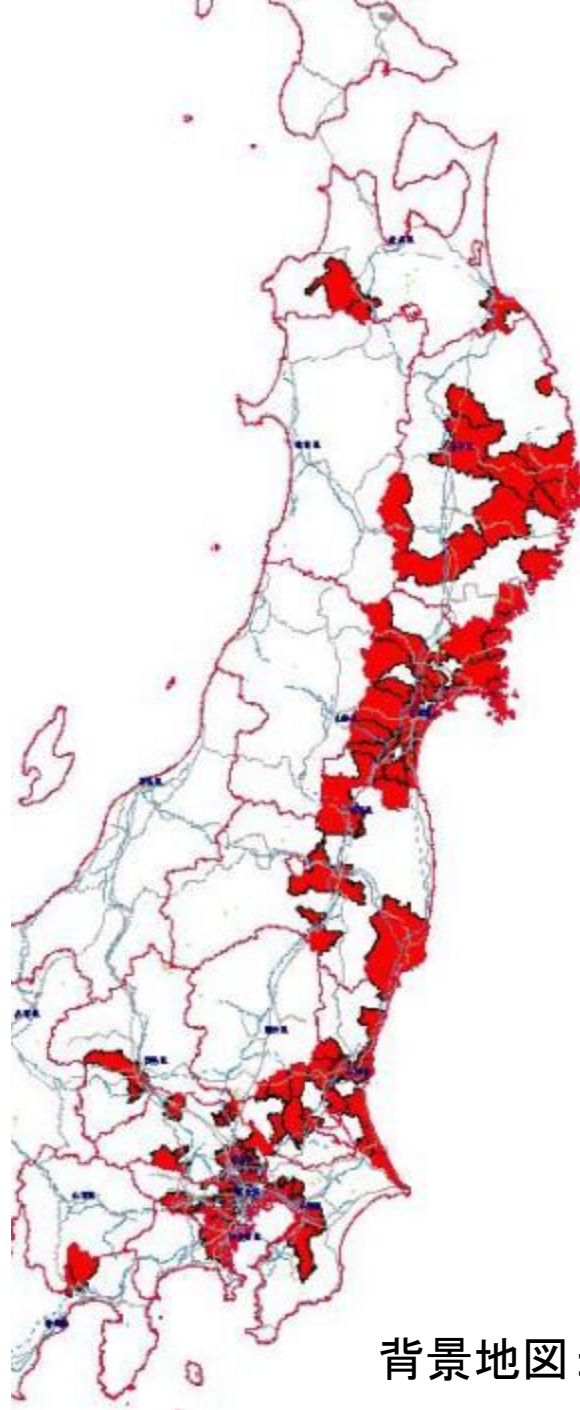

平成23年
東北地方太平洋沖地震
死者・行方不明者発生市町村
(消防庁第97報)

平成23年4月8日11時00分現在
死者12,392人、行方不明者12,491人
※都道府県で確認している数のみ

背景地図:(株)昭文社 MAPPLE

平成23年
東北地方太平洋沖地震
火災発生市町村
(消防庁第97報)
平成23年4月8日11時00分現在
火災発生357件

背景地図:(株)昭文社 MAPPLE

東北地方太平洋沖地震(新潟県中越地方の地震・静岡県東部の地震含む)での市区町村別震度分布図(震度5弱以上)

未発表	黒
5弱	水色
5強	緑
6弱	オレンジ
6強	ピンク
7	赤