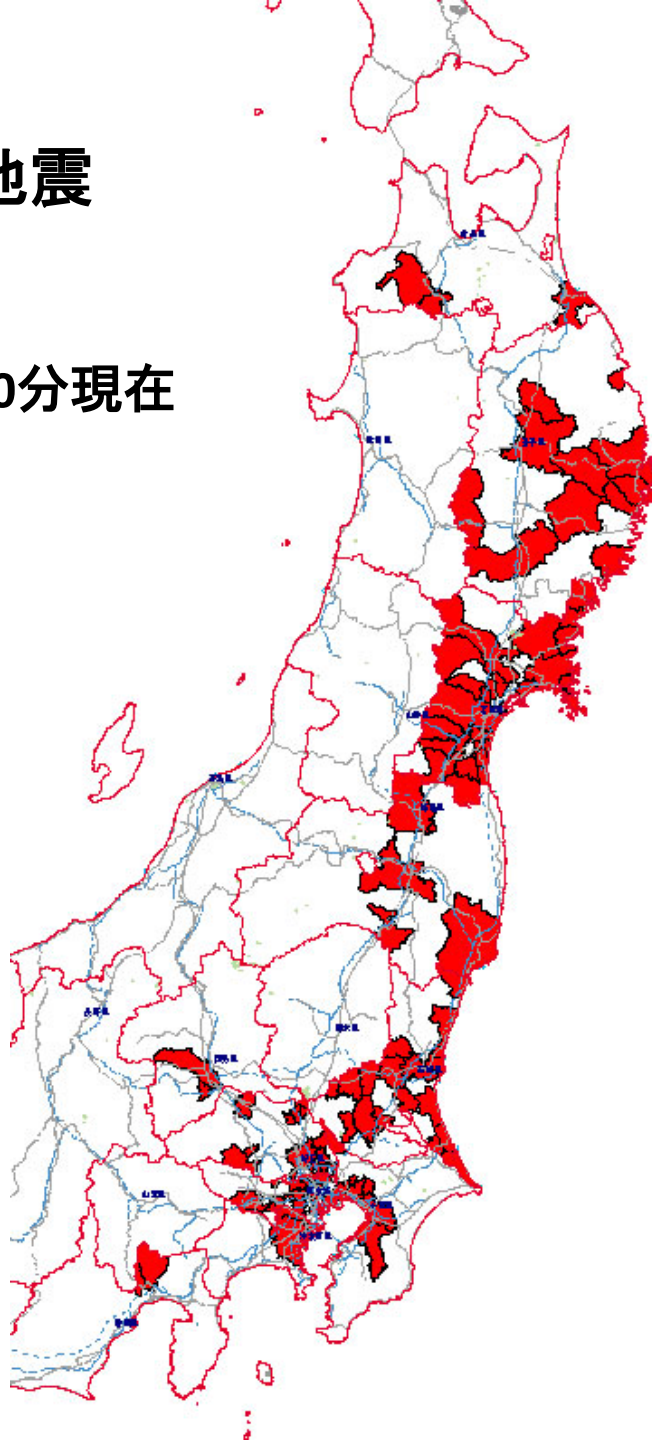

平成23年
東北地方太平洋沖地震
死者・行方不明者発生市町村
(消防庁第89報)
平成23年3月31日14時00分現在
死者10,882人、行方不明者13,005人
※都道府県で確認している数のみ

背景地図:(株)昭文社 MAPPLE

平成23年
東北地方太平洋沖地震
火災発生市町村
(消防庁第89報)
平成23年3月31日14時00分現在
火災発生339件

背景地図:(株)昭文社 MAPPLE

東北地方太平洋沖地震(新潟県中越地方の地震・静岡県東部の地震含む)での市区町村別震度分布図(震度5弱以上)

未発表	黒
5弱	水色
5強	緑
6弱	オレンジ
6強	ピンク
7	赤