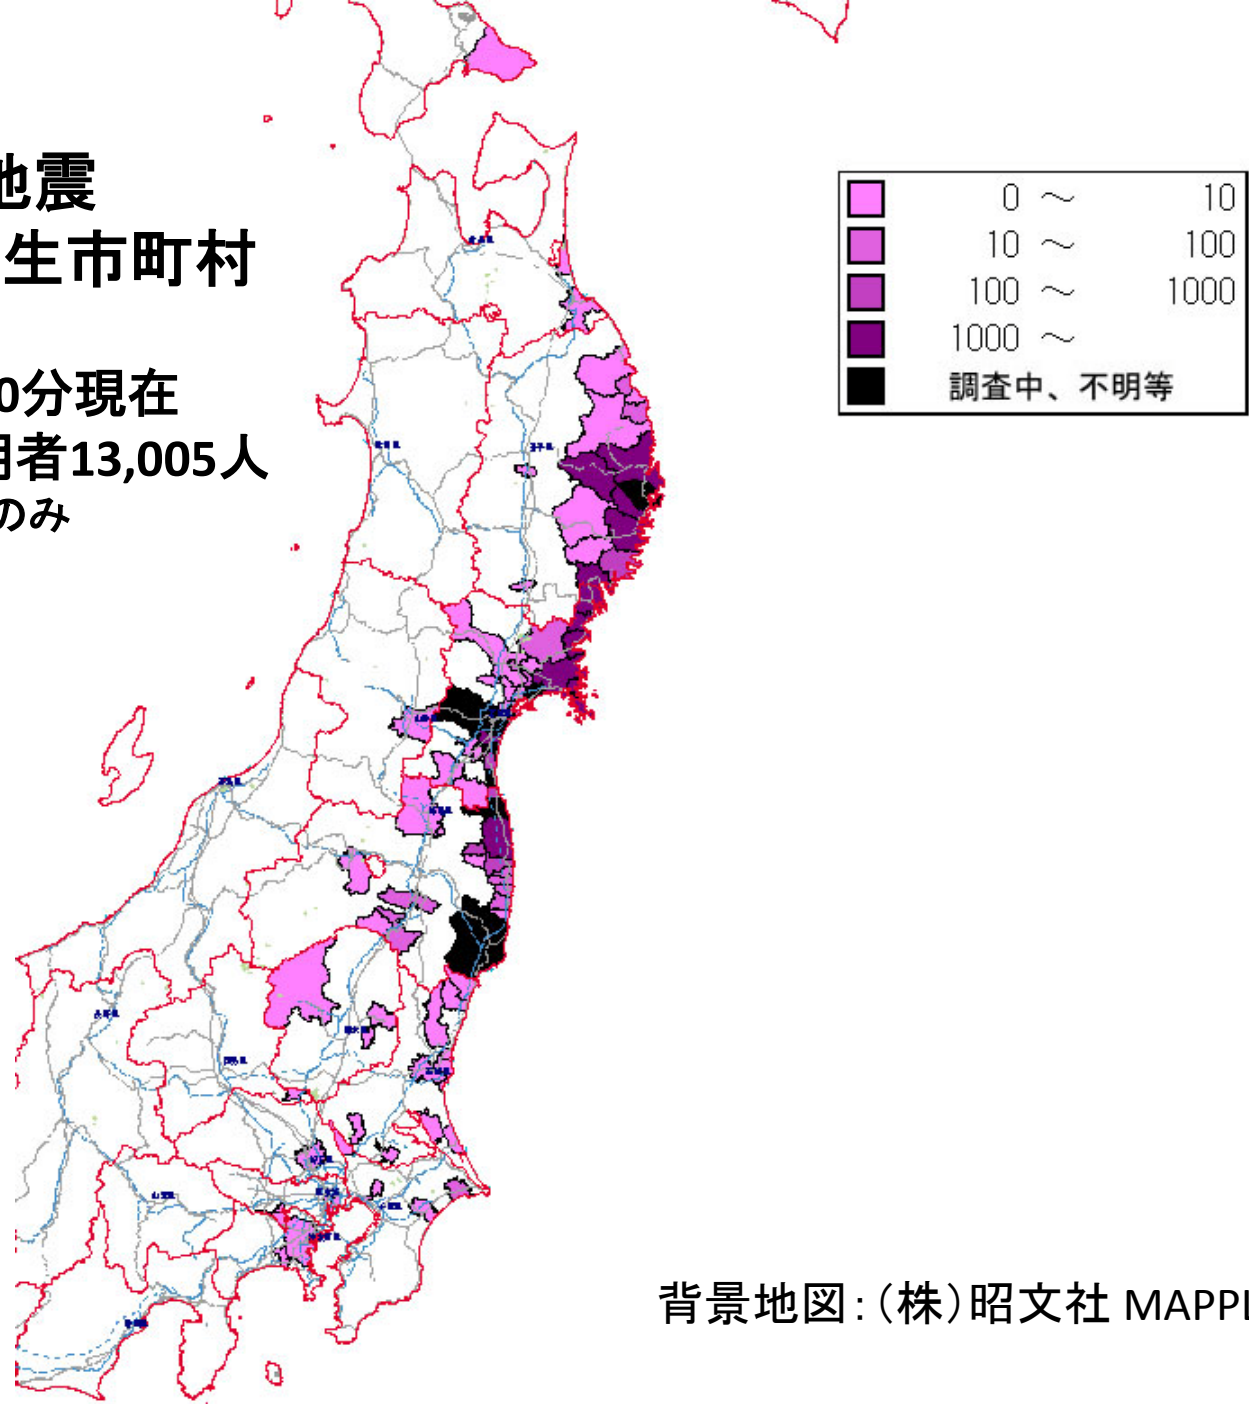

平成23年
東北地方太平洋沖地震
死者・行方不明者発生市町村
(消防庁第89報)
平成23年3月31日14時00分現在
死者10,882人、行方不明者13,005人
※都道府県で確認している数のみ

背景地図:(株)昭文社 MAPPLE

平成23年
東北地方太平洋沖地震
火災発生市町村
(消防庁第89報)
平成23年3月31日14時00分現在
火災発生339件

背景地図:(株)昭文社 MAPPLE

東北地方太平洋沖地震(新潟県中越地方の地震・静岡県東部の地震含む)での市区町村別震度分布図(震度5弱以上)

未発表	黒
5弱	水色
5強	緑
6弱	オレンジ
6強	ピンク
7	赤