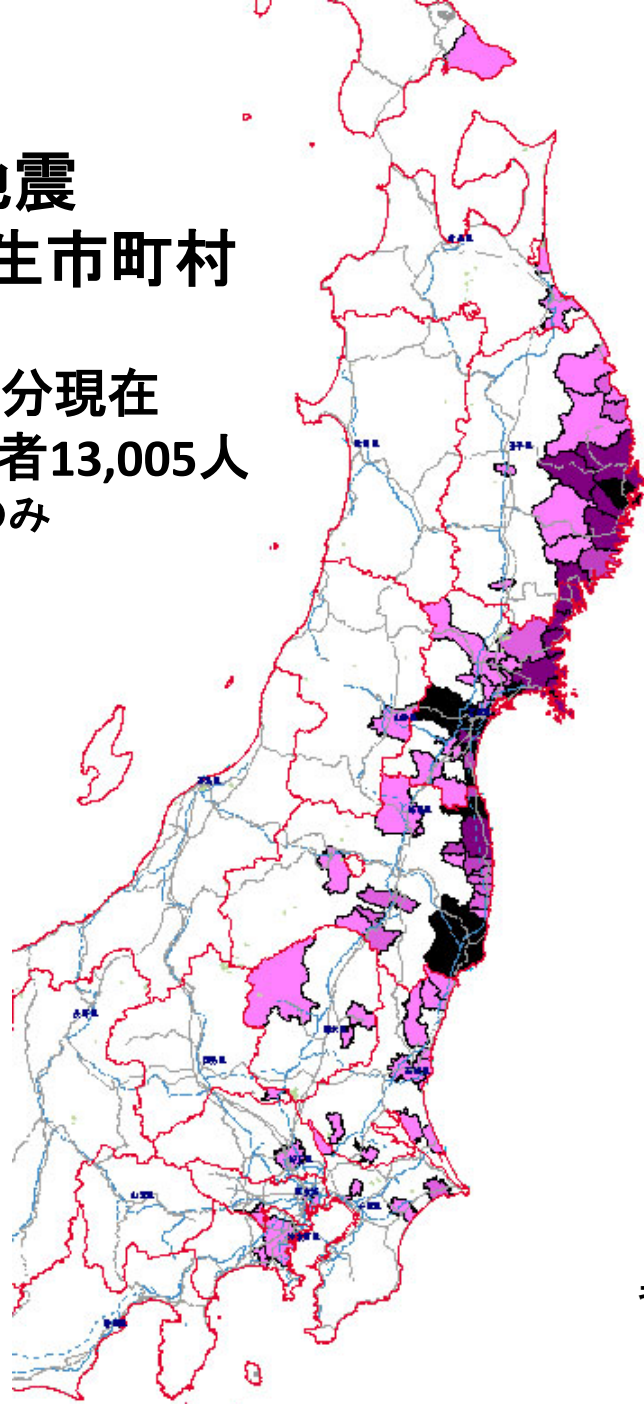

平成23年
東北地方太平洋沖地震
死者・行方不明者発生市町村
(消防庁第88報)
平成23年3月30日12時00分現在
死者10,882人、行方不明者13,005人
※都道府県で確認している数のみ

| | | |
|-------------|---------|------|
| Light pink | 0 ~ | 10 |
| Medium pink | 10 ~ | 100 |
| Dark pink | 100 ~ | 1000 |
| Black | 1000 ~ | |
| Black | 調査中、不明等 | |

背景地図:(株)昭文社 MAPPLE

平成23年
東北地方太平洋沖地震
火災発生市町村
(消防庁第88報)
平成23年3月30日12時00分現在
火災発生339件

背景地図:(株)昭文社 MAPPLE

東北地方太平洋沖地震(新潟県中越地方の地震・静岡県東部の地震含む)での市区町村別震度分布図(震度5弱以上)

| | |
|----|------|
| 5弱 | 水色 |
| 5強 | 黄緑 |
| 6弱 | オレンジ |
| 6強 | 紫 |
| 7 | 赤 |