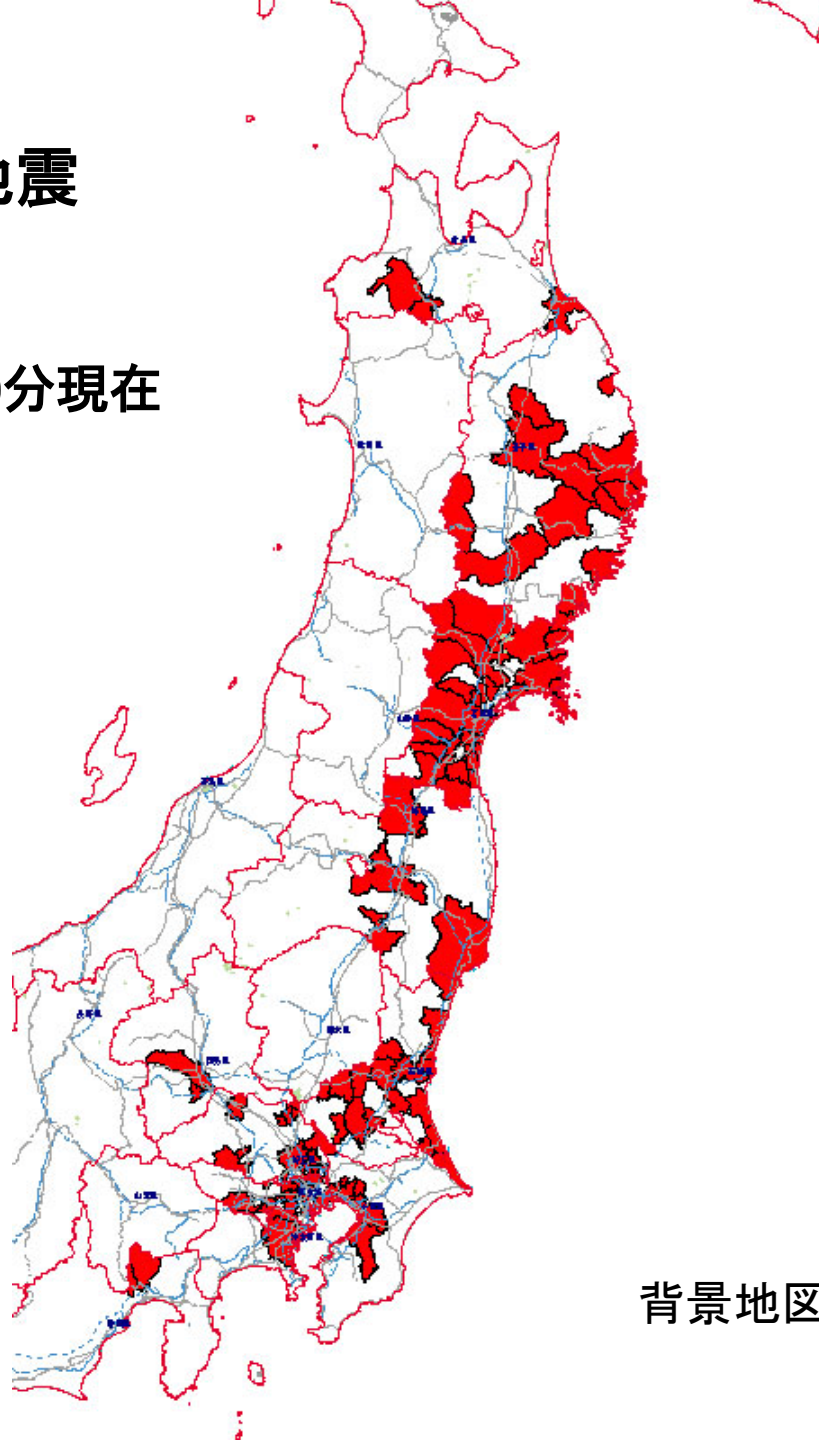

平成23年 東北地方太平洋沖地震 死者・行方不明者発生市町村 (消防庁第87報)

平成23年3月29日11時30分現在
死者10,469人、行方不明者13,742人
※都道府県で確認している数のみ

背景地図:(株)昭文社 MAPPLE

平成23年
東北地方太平洋沖地震
火災発生市町村
(消防庁第87報)
平成23年3月29日11時30分現在
火災発生339件

背景地図:(株)昭文社 MAPPLE

東北地方太平洋沖地震(新潟県中越地方の地震・静岡県東部の地震含む)での市区町村別震度分布図(震度5弱以上)

5弱	水色
5強	黄緑
6弱	オレンジ
6強	紫
7	赤