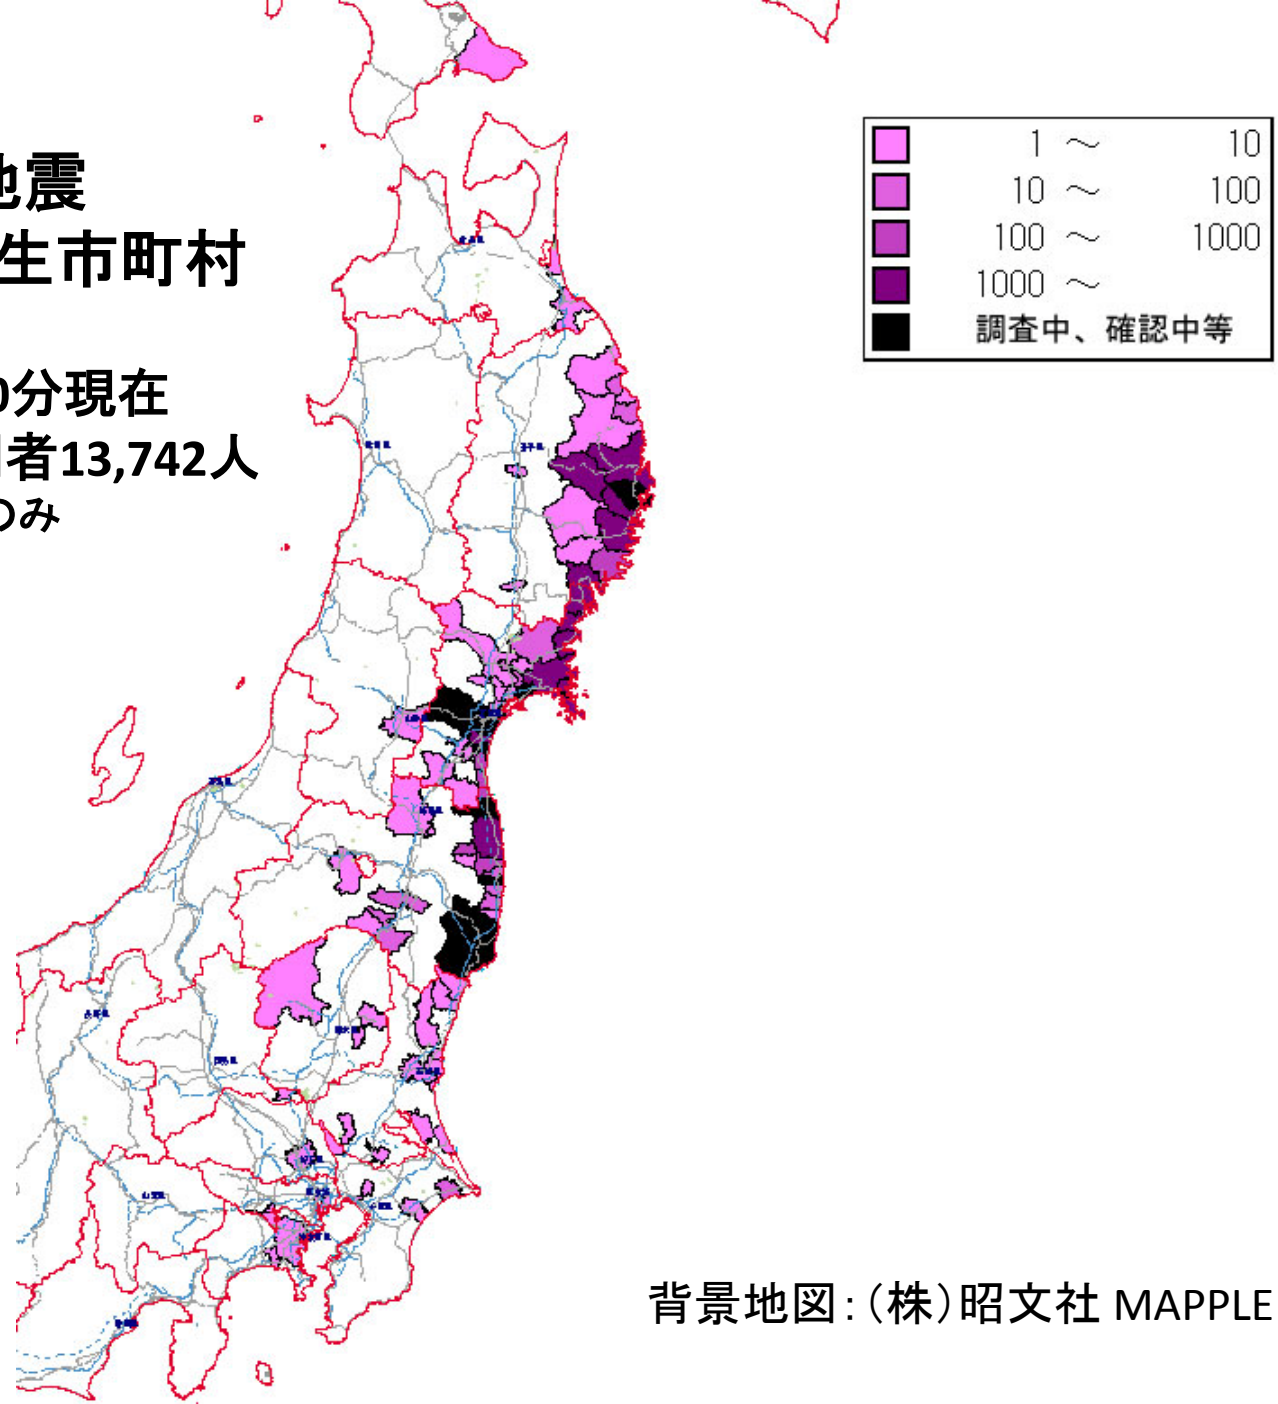

平成23年 東北地方太平洋沖地震 死者・行方不明者発生市町村 (消防庁第87報)

平成23年3月29日11時30分現在
死者10,469人、行方不明者13,742人
※都道府県で確認している数のみ

背景地図:(株)昭文社 MAPPLE

平成23年
東北地方太平洋沖地震
火災発生市町村
(消防庁第87報)
平成23年3月29日11時30分現在
火災発生339件

背景地図:(株)昭文社 MAPPLE

東北地方太平洋沖地震(新潟県中越地方の地震・静岡県東部の地震含む)での市区町村別震度分布図(震度5弱以上)

5弱	水色
5強	黄緑
6弱	オレンジ
6強	紫
7	赤