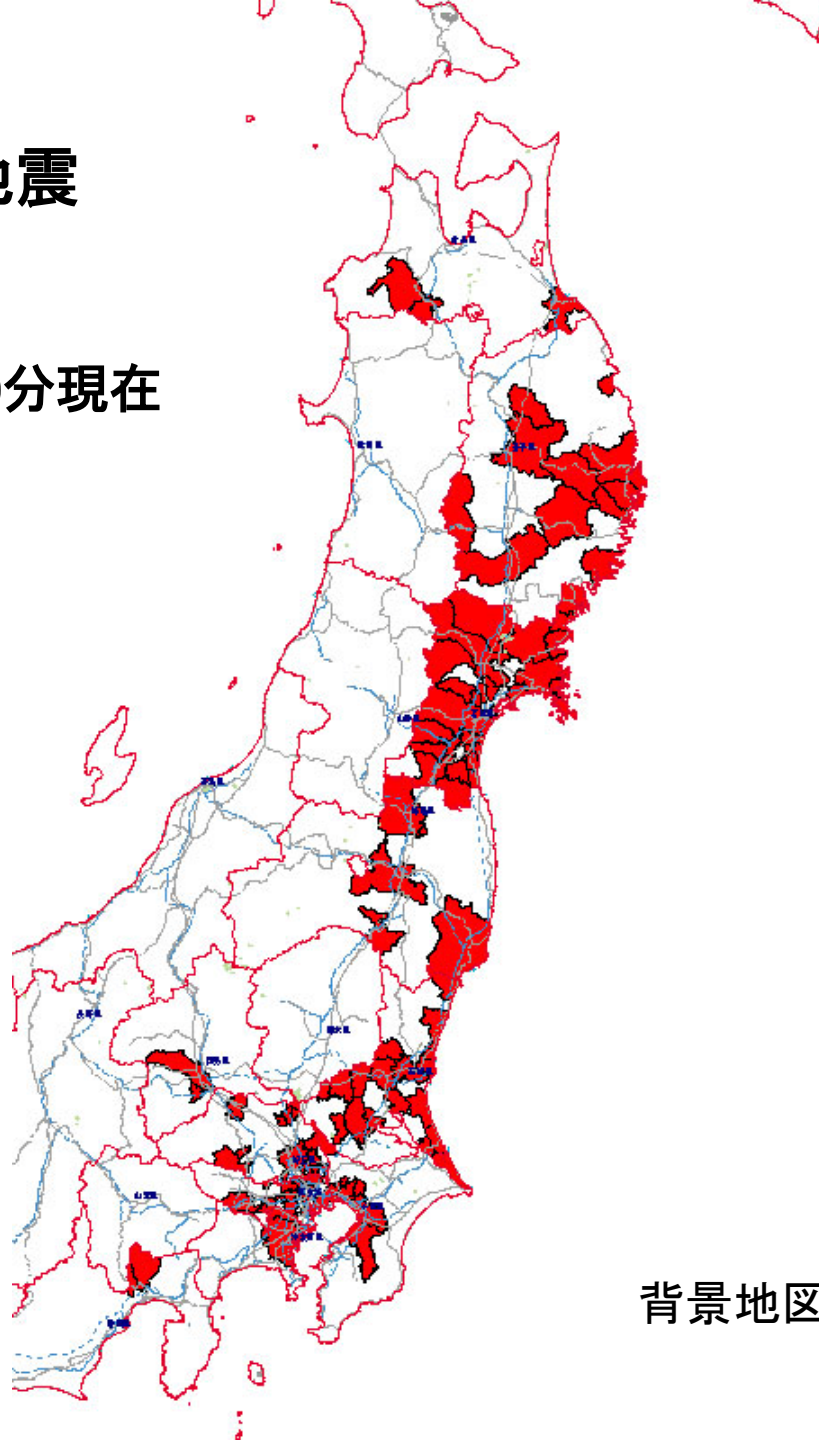

平成23年
東北地方太平洋沖地震
死者・行方不明者発生市町村
(消防庁第85報)
平成23年3月28日11時00分現在
死者10,322人、行方不明者13,800人
※都道府県で確認している数のみ

Lightest pink	1 ~	10
Light pink	10 ~	100
Medium pink	100 ~	1000
Dark pink	1000 ~	
Black	調査中、確認中等	

背景地図:(株)昭文社 MAPPLE

平成23年
東北地方太平洋沖地震
火災発生市町村
(消防庁第85報)
平成23年3月28日11時00分現在
火災発生340件

背景地図:(株)昭文社 MAPPLE

東北地方太平洋沖地震(新潟県中越地方の地震・静岡県東部の地震含む)での市区町村別震度分布図(震度5弱以上)

5弱	水色
5強	黄緑
6弱	オレンジ
6強	紫
7	赤