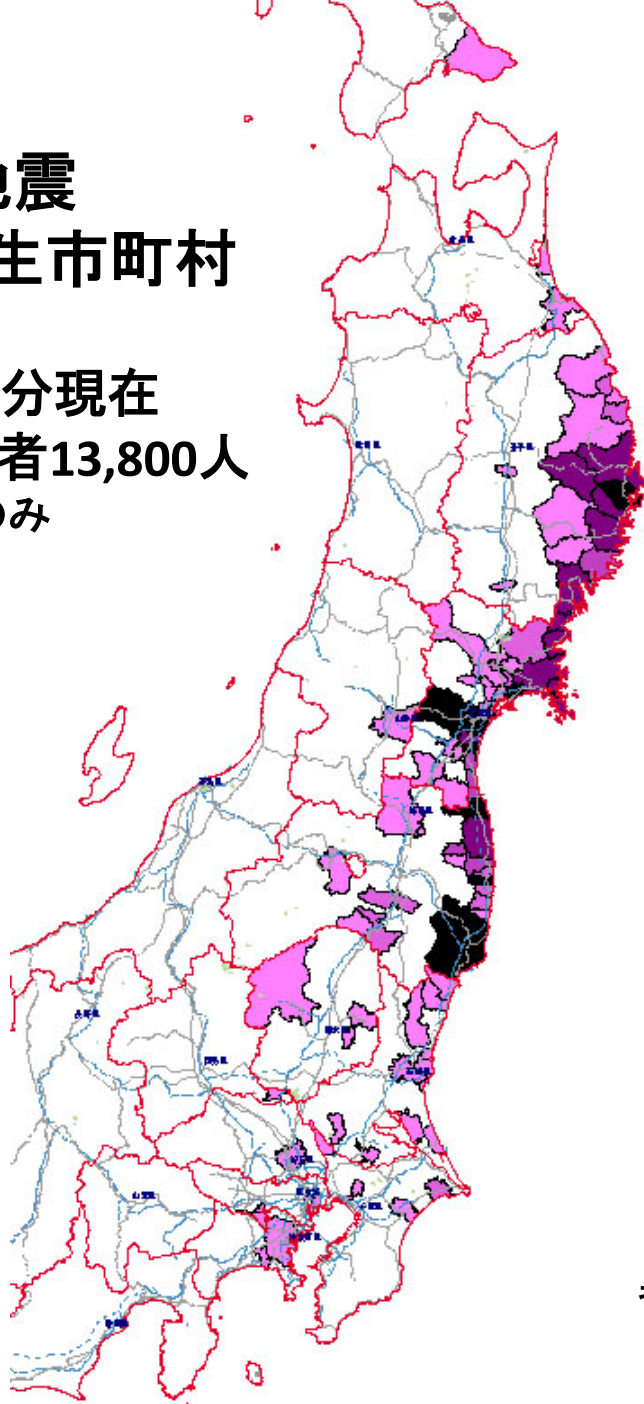

平成23年
東北地方太平洋沖地震
死者・行方不明者発生市町村
(消防庁第85報)
平成23年3月28日11時00分現在
死者10,322人、行方不明者13,800人
※都道府県で確認している数のみ

Lightest pink	1 ~	10
Light pink	10 ~	100
Medium pink	100 ~	1000
Dark pink	1000 ~	
Black	調査中、確認中等	

背景地図:(株)昭文社 MAPPLE

平成23年
東北地方太平洋沖地震
火災発生市町村
(消防庁第85報)
平成23年3月28日11時00分現在
火災発生340件

背景地図:(株)昭文社 MAPPLE

東北地方太平洋沖地震(新潟県中越地方の地震・静岡県東部の地震含む)での市区町村別震度分布図(震度5弱以上)

5弱	水色
5強	黄緑
6弱	オレンジ
6強	紫
7	赤