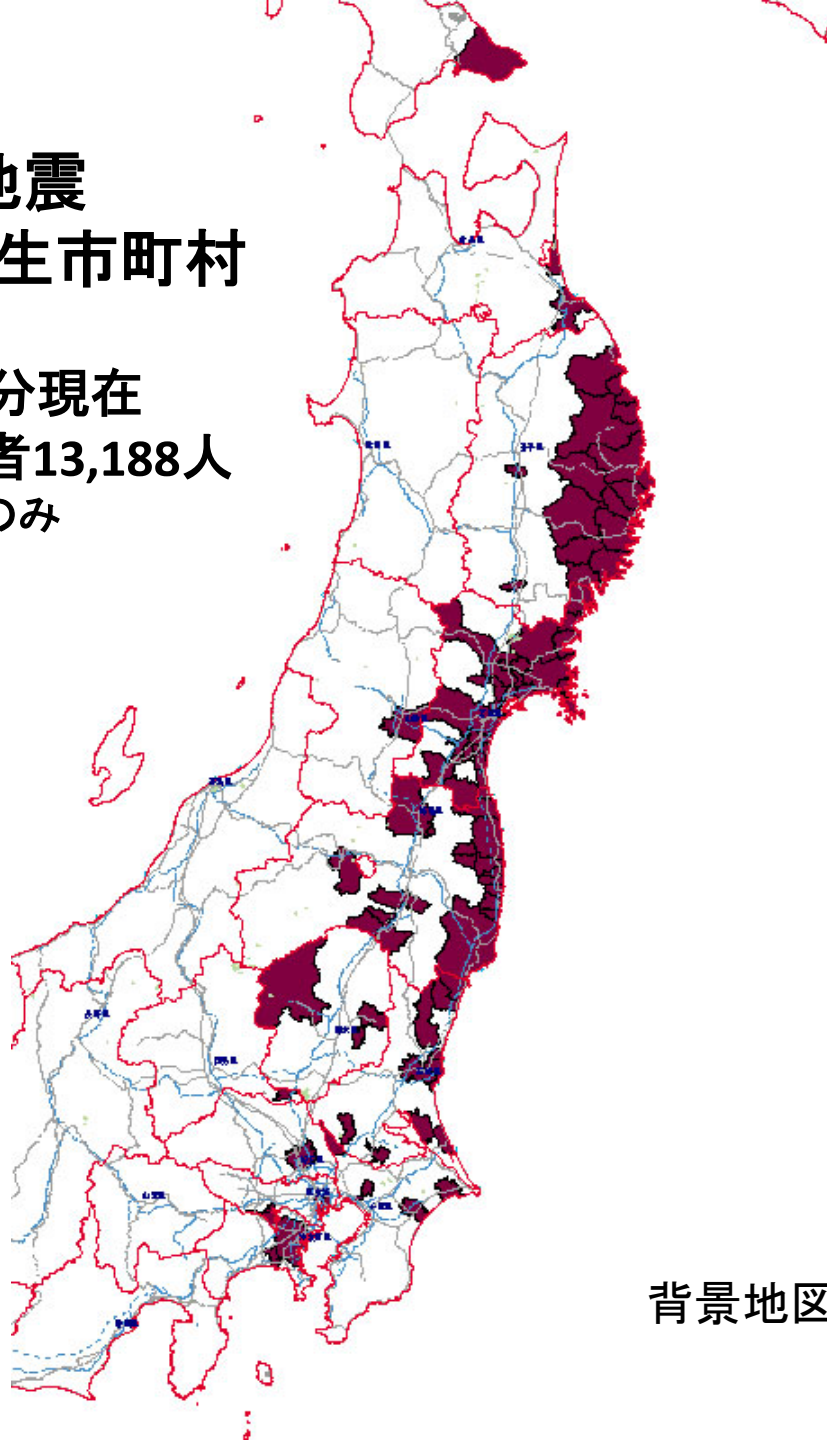

平成23年
東北地方太平洋沖地震
死者・行方不明者発生市町村
(消防庁第79報)
平成23年3月25日7時30分現在
死者9,468人、行方不明者13,188人
※都道府県で確認している数のみ

背景地図:(株)昭文社 MAPPLE

平成23年
東北地方太平洋沖地震
火災発生市町村
(消防庁第79報)
平成23年3月25日7時30分現在
火災発生324件

背景地図:(株)昭文社 MAPPLE

東北地方太平洋沖地震(新潟県中越地方の地震・静岡県東部の地震含む)での市区町村別震度分布図(震度5弱以上)

5弱	水色
5強	黄緑
6弱	オレンジ
6強	紫
7	赤