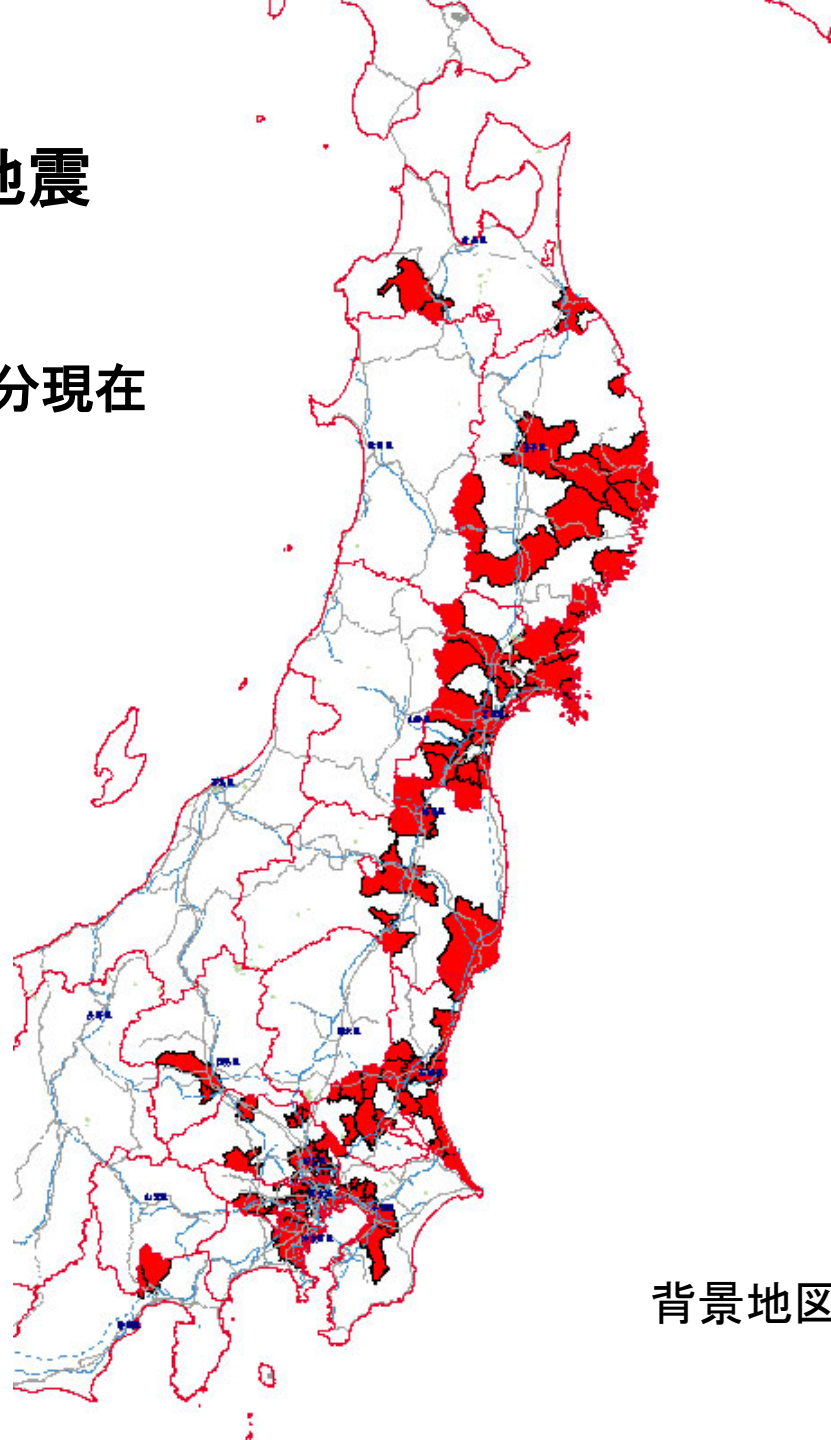

平成23年
東北地方太平洋沖地震
死者・行方不明者発生市町村
(消防庁第79報)
平成23年3月25日7時30分現在
死者9,468人、行方不明者13,188人
※都道府県で確認している数のみ

背景地図:(株)昭文社 MAPPLE

平成23年
東北地方太平洋沖地震
火災発生市町村
(消防庁第79報)
平成23年3月25日7時30分現在
火災発生324件

背景地図:(株)昭文社 MAPPLE

東北地方太平洋沖地震(新潟県中越地方の地震・静岡県東部の地震含む)での市区町村別震度分布図(震度5弱以上)

5弱	水色
5強	黄緑
6弱	オレンジ
6強	紫
7	赤