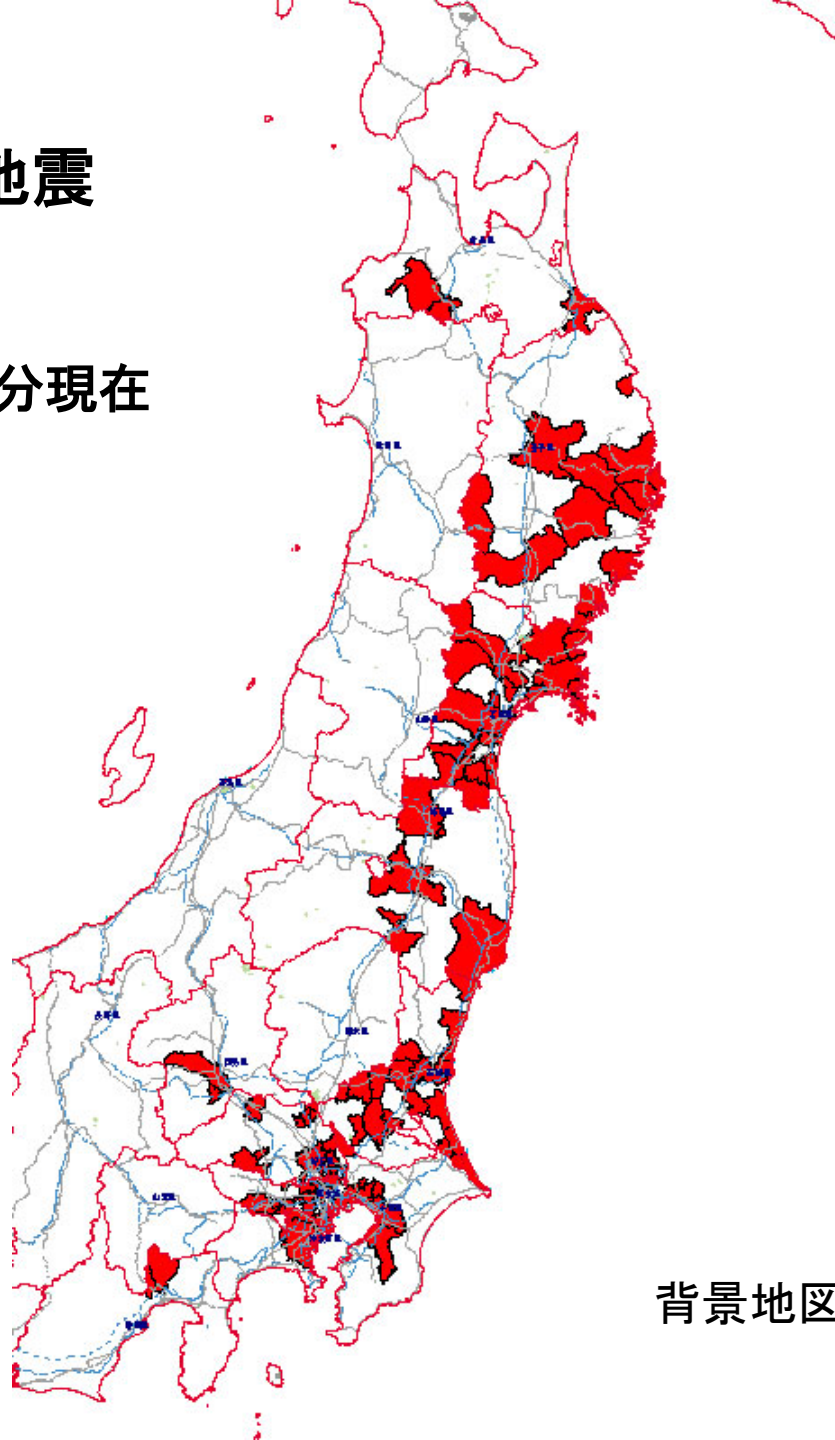

平成23年
東北地方太平洋沖地震
死者・行方不明者発生市町村
(消防庁第73報)
平成23年3月23日9時00分現在
死者8,110人、行方不明者10,944人
※都道府県で確認している数のみ

背景地図:(株)昭文社 MAPPLE

平成23年
東北地方太平洋沖地震
火災発生市町村
(消防庁第73報)
平成23年3月23日9時00分現在
火災発生325件

背景地図:(株)昭文社 MAPPLE

東北地方太平洋沖地震(新潟県中越地方の地震・静岡県東部の地震含む)での市区町村別震度分布図(震度5弱以上)

5弱	水色
5強	黄緑
6弱	オレンジ
6強	紫
7	赤