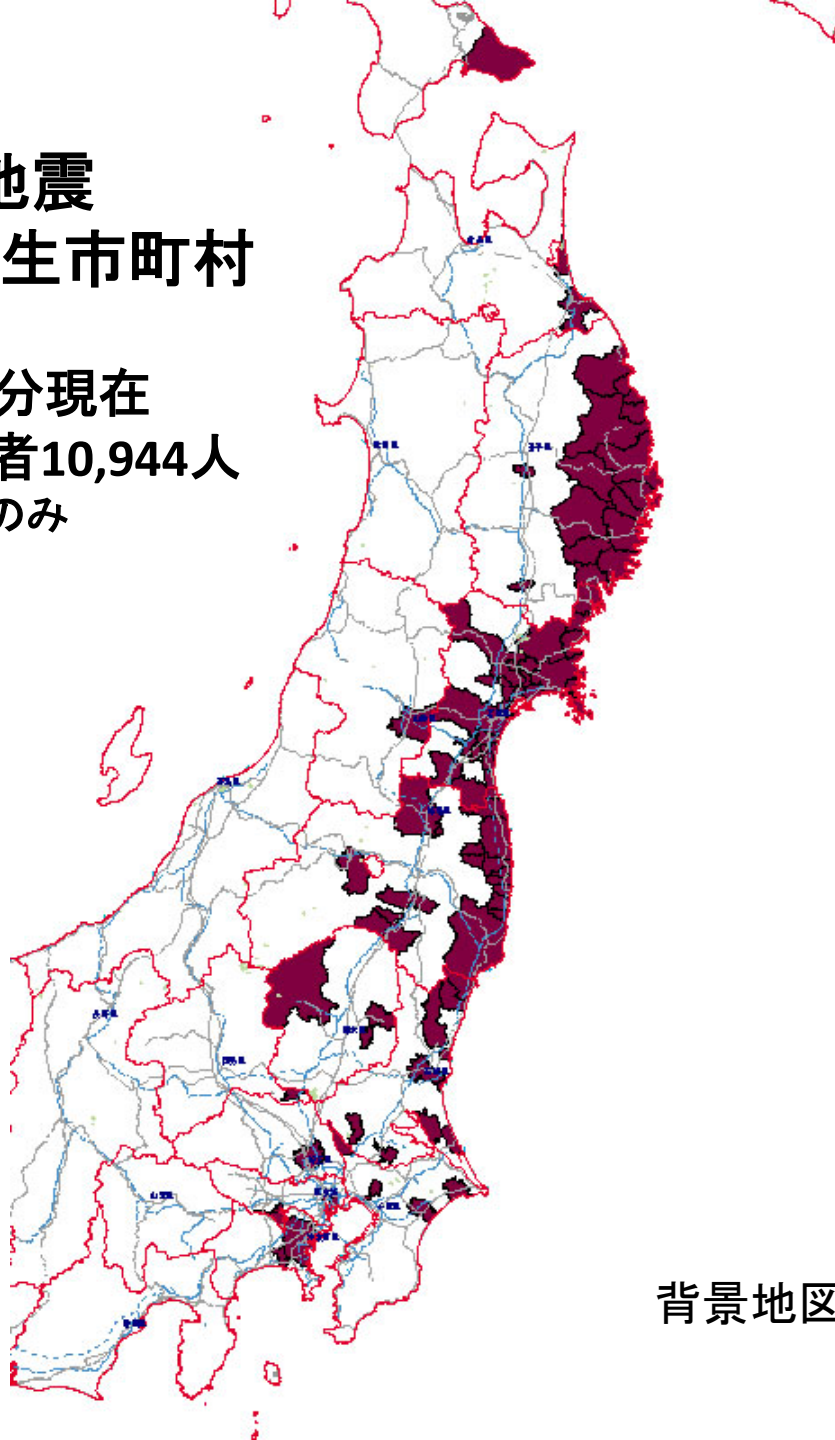

平成23年
東北地方太平洋沖地震
死者・行方不明者発生市町村
(消防庁第73報)
平成23年3月23日9時00分現在
死者8,110人、行方不明者10,944人
※都道府県で確認している数のみ

背景地図:(株)昭文社 MAPPLE

平成23年
東北地方太平洋沖地震
火災発生市町村
(消防庁第73報)
平成23年3月23日9時00分現在
火災発生325件

背景地図:(株)昭文社 MAPPLE

東北地方太平洋沖地震(新潟県中越地方の地震・静岡県東部の地震含む)での市区町村別震度分布図(震度5弱以上)

5弱	水色
5強	黄緑
6弱	オレンジ
6強	紫
7	赤