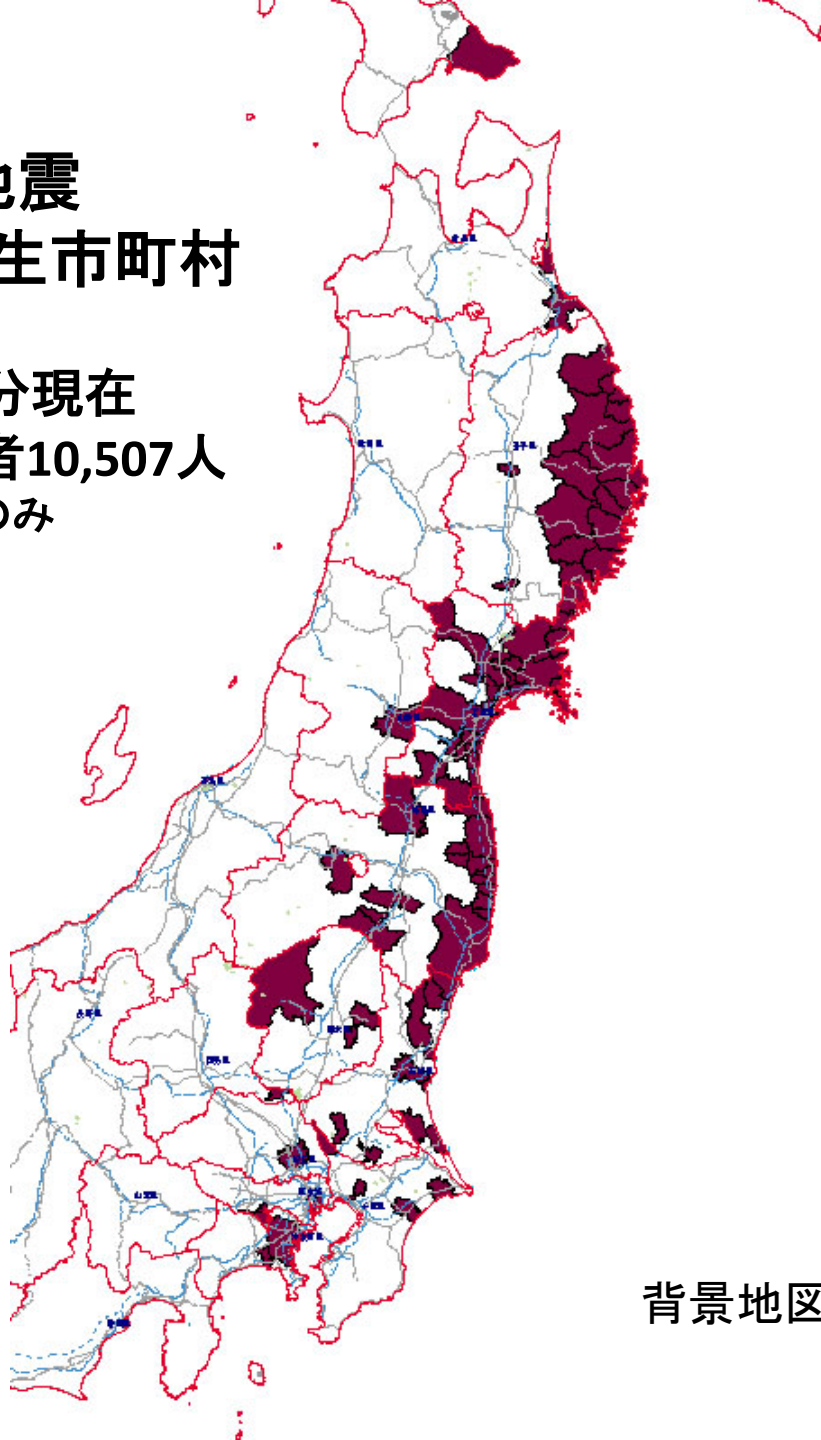

**平成23年  
東北地方太平洋沖地震  
死者・行方不明者発生市町村  
(消防庁第69報)**

**平成23年3月22日7時00分現在  
死者8,199人、行方不明者10,507人  
※都道府県で確認している数のみ**

背景地図:(株)昭文社 MAPPLE

**平成23年  
東北地方太平洋沖地震  
火災発生市町村  
(消防庁第69報)  
平成23年3月22日7時00分現在  
火災発生325件**

背景地図:(株)昭文社 MAPPLE

# 東北地方太平洋沖地震(新潟県中越地方の地震・静岡県東部の地震含む)での市区町村別震度分布図(震度5弱以上)

5弱	水色
5強	黄緑
6弱	オレンジ
6強	紫
7	赤