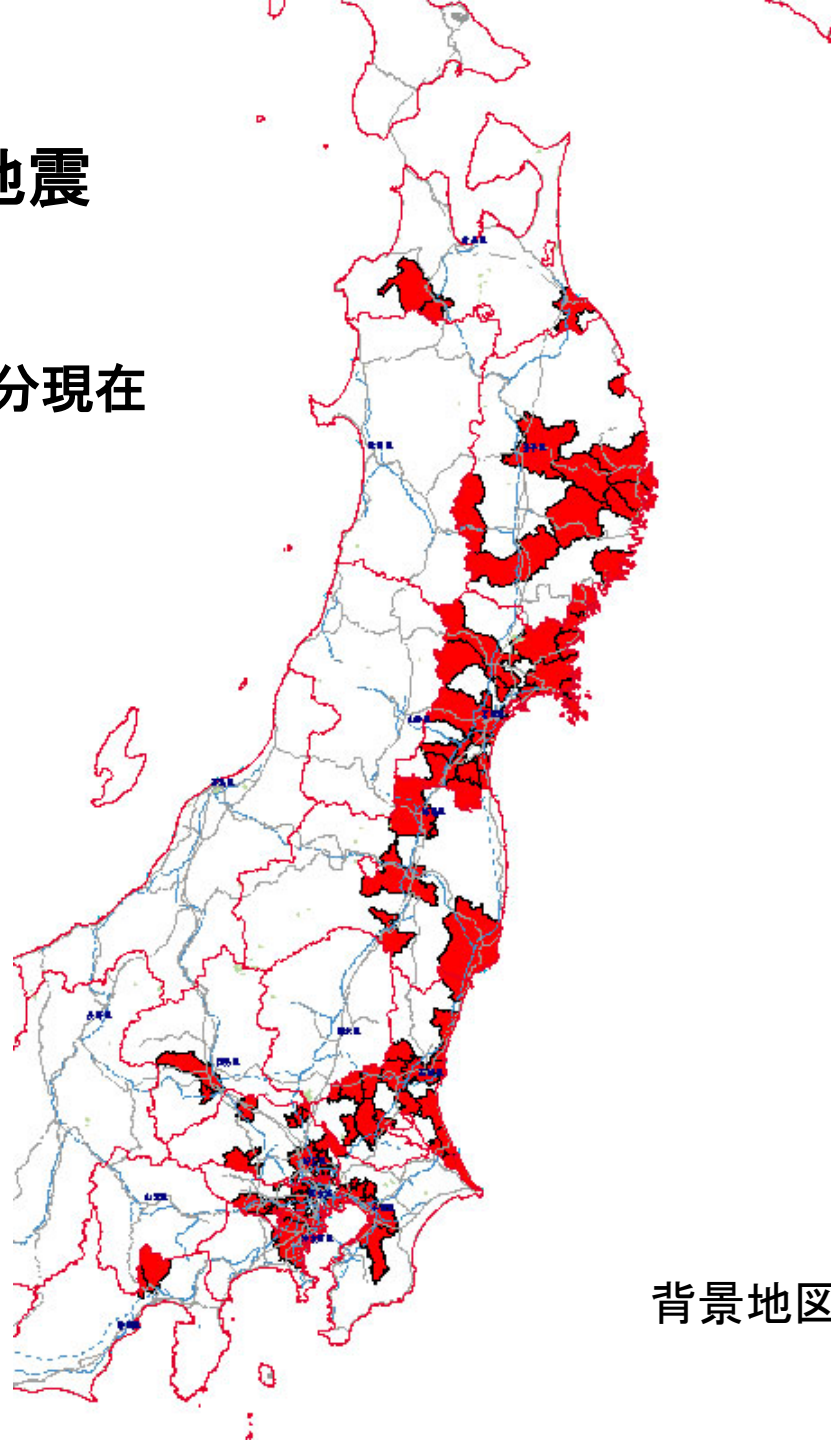

**平成23年  
東北地方太平洋沖地震  
死者・行方不明者発生市町村  
(消防庁第69報)**

**平成23年3月22日7時00分現在  
死者8,199人、行方不明者10,507人  
※都道府県で確認している数のみ**

背景地図:(株)昭文社 MAPPLE

**平成23年  
東北地方太平洋沖地震  
火災発生市町村  
(消防庁第69報)  
平成23年3月22日7時00分現在  
火災発生325件**

背景地図:(株)昭文社 MAPPLE

# 東北地方太平洋沖地震(新潟県中越地方の地震・静岡県東部の地震含む)での市区町村別震度分布図(震度5弱以上)

5弱	水色
5強	黄緑
6弱	オレンジ
6強	紫
7	赤