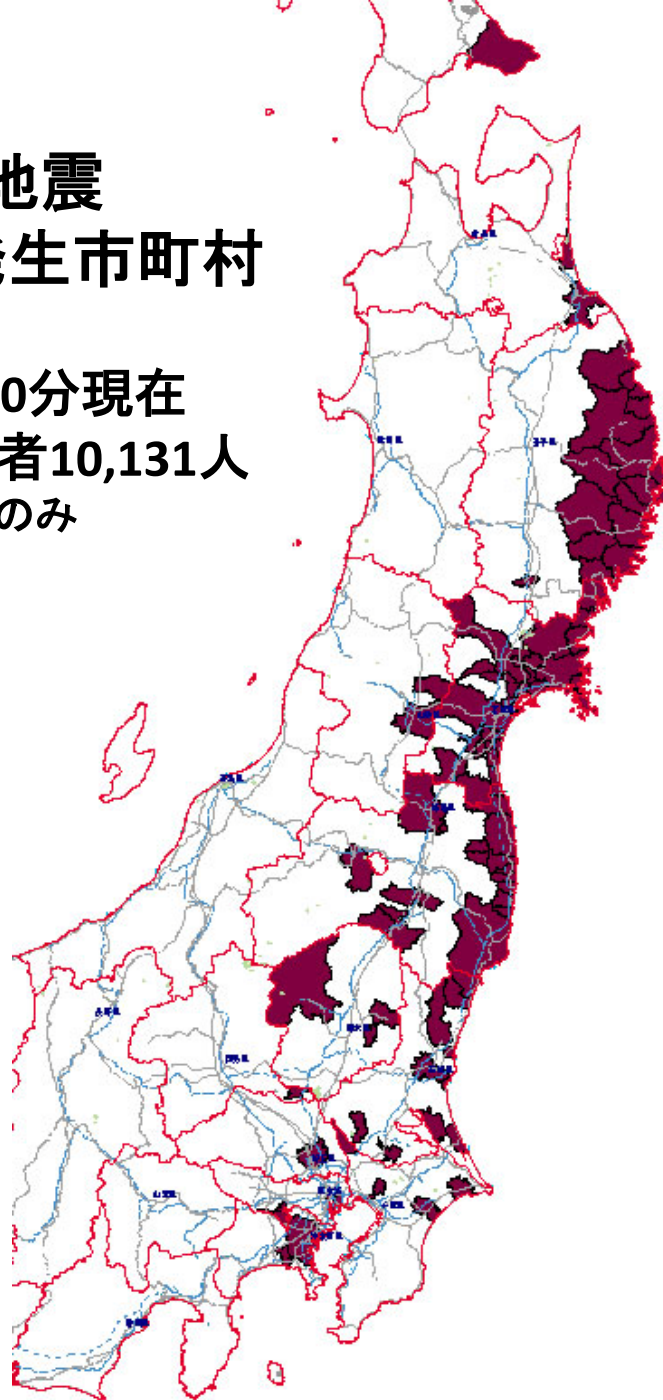

平成23年
東北地方太平洋沖地震
死者・行方不明者発生市町村
(消防庁第66報)
平成23年3月21日10時30分現在
死者7,820人、行方不明者10,131人
※都道府県で確認している数のみ

背景地図:(株)昭文社 MAPPLE

平成23年
東北地方太平洋沖地震
火災発生市町村
(消防庁第66報)
平成23年3月21日10時30分現在
火災発生325件

背景地図:(株)昭文社 MAPPLE

東北地方太平洋沖地震(新潟県中越地方の地震・静岡県東部の地震含む)での市区町村別震度分布図(震度5弱以上)

5弱	水色
5強	黄緑
6弱	オレンジ
6強	紫
7	赤