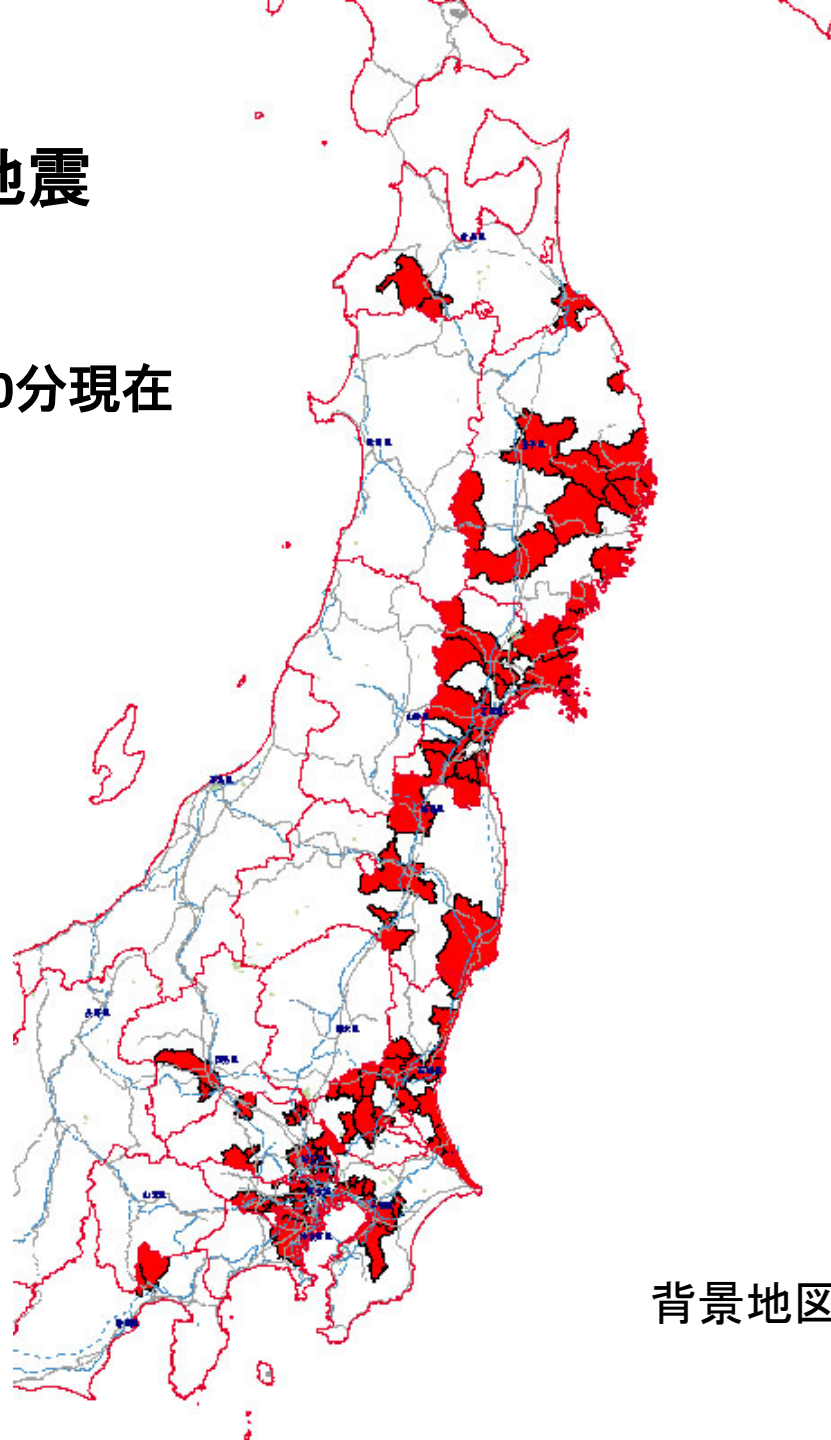

平成23年
東北地方太平洋沖地震
死者・行方不明者発生市町村
(消防庁第66報)
平成23年3月21日10時30分現在
死者7,820人、行方不明者10,131人
※都道府県で確認している数のみ

背景地図:(株)昭文社 MAPPLE

平成23年
東北地方太平洋沖地震
火災発生市町村
(消防庁第66報)
平成23年3月21日10時30分現在
火災発生325件

背景地図:(株)昭文社 MAPPLE

東北地方太平洋沖地震(新潟県中越地方の地震・静岡県東部の地震含む)での市区町村別震度分布図(震度5弱以上)

5弱	水色
5強	黄緑
6弱	オレンジ
6強	紫
7	赤