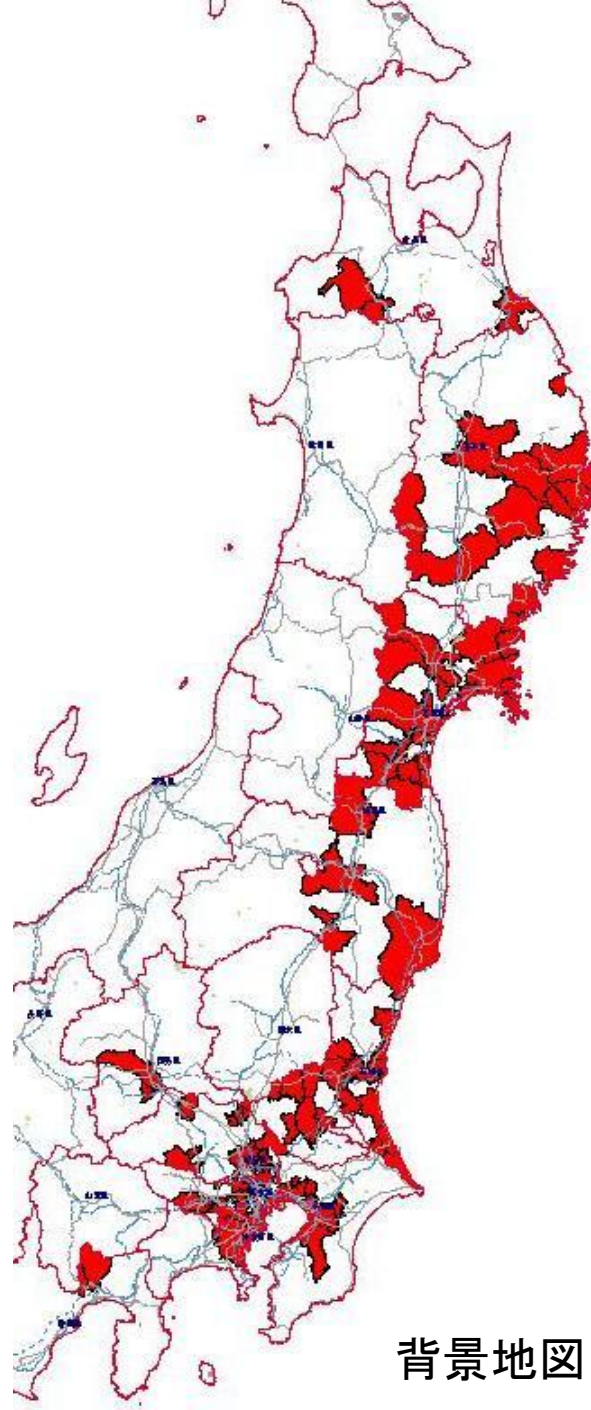

平成23年  
東北地方太平洋沖地震  
死者・行方不明者発生市町村  
(消防庁第63報)  
平成23年3月20日9時00分現在  
死者4,656人、行方不明者8,008人  
※都道府県で確認している数のみ

背景地図:(株)昭文社 MAPPLE

平成23年  
東北地方太平洋沖地震  
火災発生市町村  
(消防庁第63報)  
平成23年3月20日9時00分現在  
火災発生325件

背景地図:(株)昭文社 MAPPLE

# 東北地方太平洋沖地震(新潟県中越地方の地震・静岡県東部の地震含む)での市区町村別震度分布図(震度5弱以上)

5弱	水色
5強	黄緑
6弱	オレンジ
6強	紫
7	赤