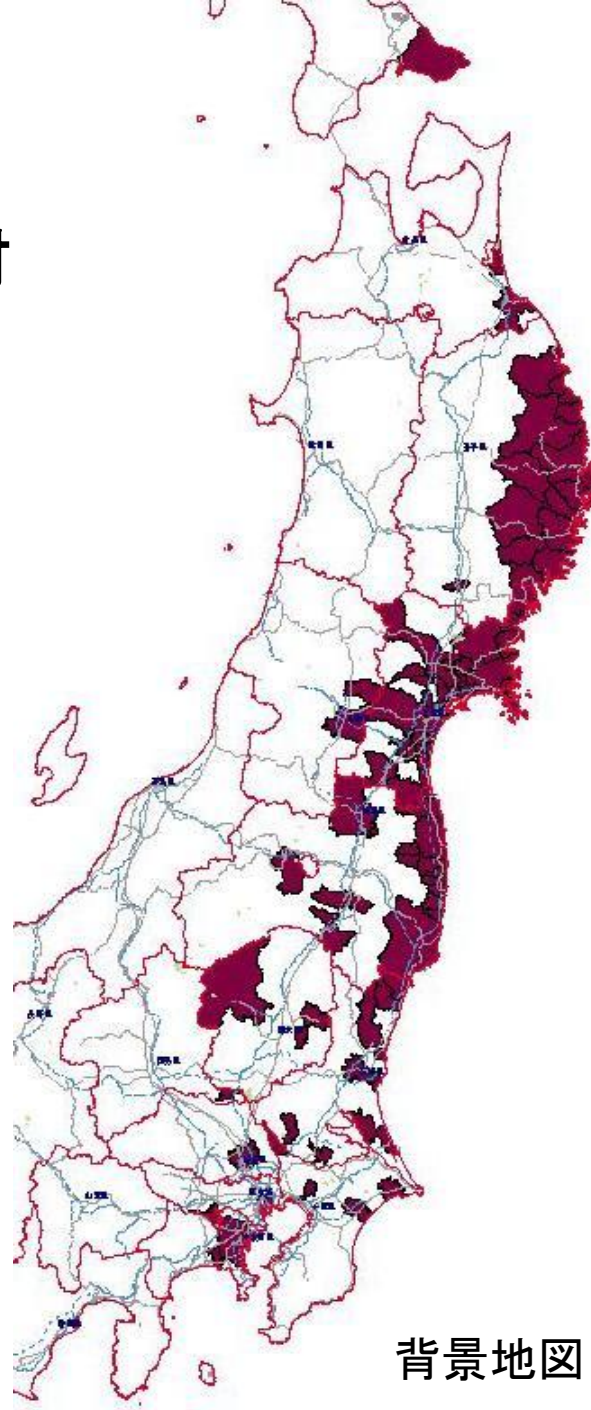

平成23年  
東北地方太平洋沖地震  
死者・行方不明者発生市町村  
(消防庁第63報)  
平成23年3月20日9時00分現在  
死者4,656人、行方不明者8,008人  
※都道府県で確認している数のみ

背景地図:(株)昭文社 MAPPLE

平成23年  
東北地方太平洋沖地震  
火災発生市町村  
(消防庁第63報)  
平成23年3月20日9時00分現在  
火災発生325件

背景地図:(株)昭文社 MAPPLE

# 東北地方太平洋沖地震(新潟県中越地方の地震・静岡県東部の地震含む)での市区町村別震度分布図(震度5弱以上)

5弱	水色
5強	黄緑
6弱	オレンジ
6強	紫
7	赤