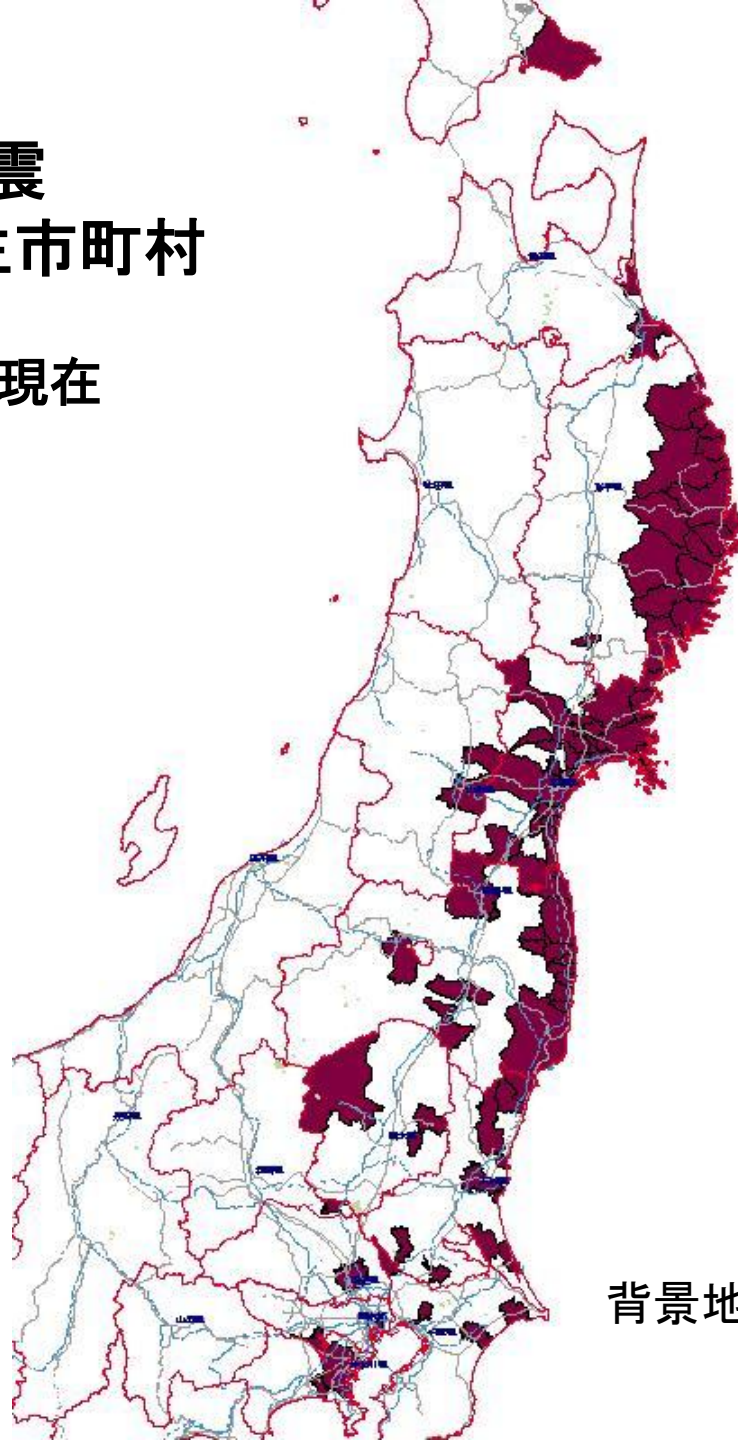

平成23年
東北地方太平洋沖地震
死者・行方不明者発生市町村
(消防庁第55報)
平成23年3月18日7時00分現在

背景地図:(株)昭文社 MAPPLE

平成23年
東北地方太平洋沖地震
火災発生市町村
(消防庁第55報)
平成23年3月18日7時00分現在

背景地図:(株)昭文社 MAPPLE

東北地方太平洋沖地震(新潟県中越地方の地震・静岡県東部の地震含む)での市区町村別震度分布図(震度5弱以上)

5弱	水色
5強	黄緑
6弱	オレンジ
6強	紫
7	赤