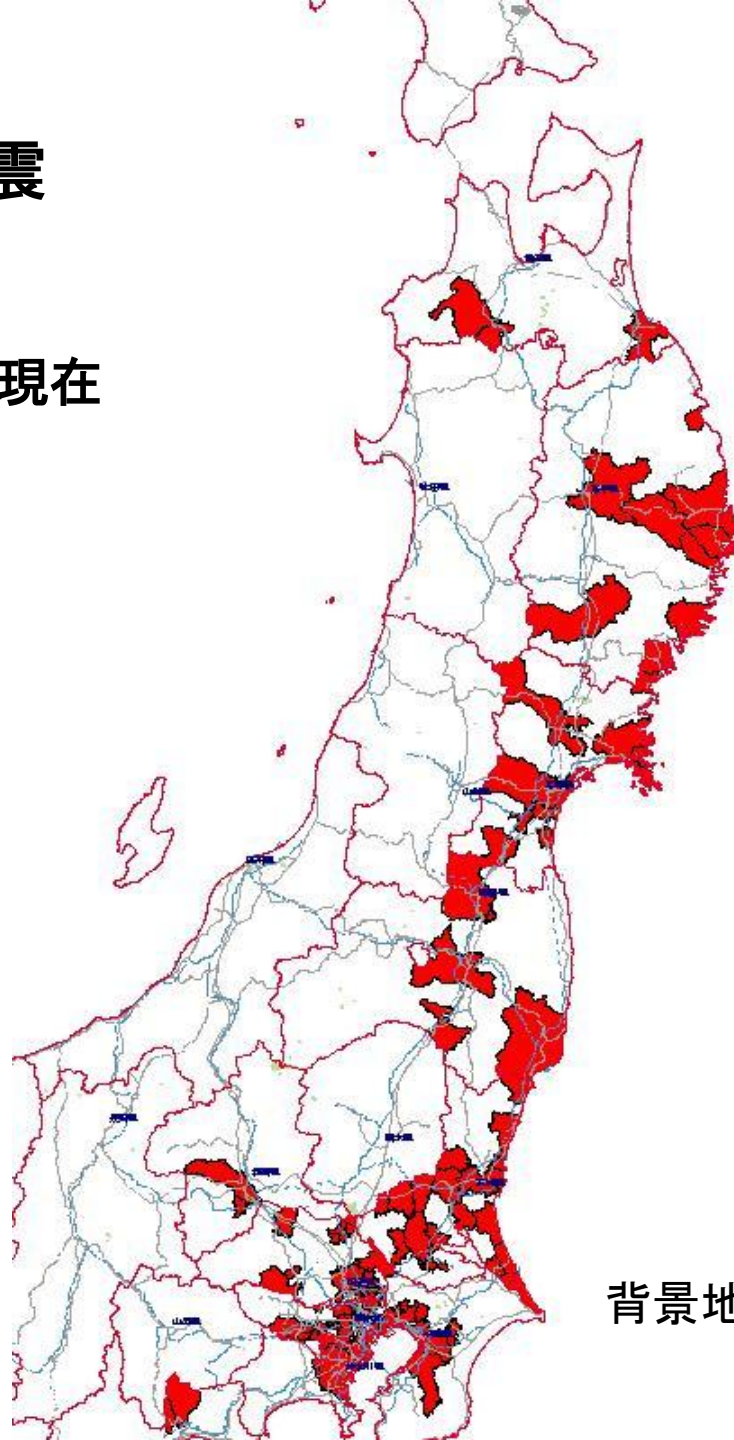

平成23年
東北地方太平洋沖地震
死者・行方不明者発生市町村
(消防庁第55報)
平成23年3月18日7時00分現在

背景地図:(株)昭文社 MAPPLE

平成23年
東北地方太平洋沖地震
火災発生市町村
(消防庁第55報)
平成23年3月18日7時00分現在

背景地図:(株)昭文社 MAPPLE

東北地方太平洋沖地震(新潟県中越地方の地震・静岡県東部の地震含む)での市区町村別震度分布図(震度5弱以上)

5弱	水色
5強	黄緑
6弱	オレンジ
6強	紫
7	赤