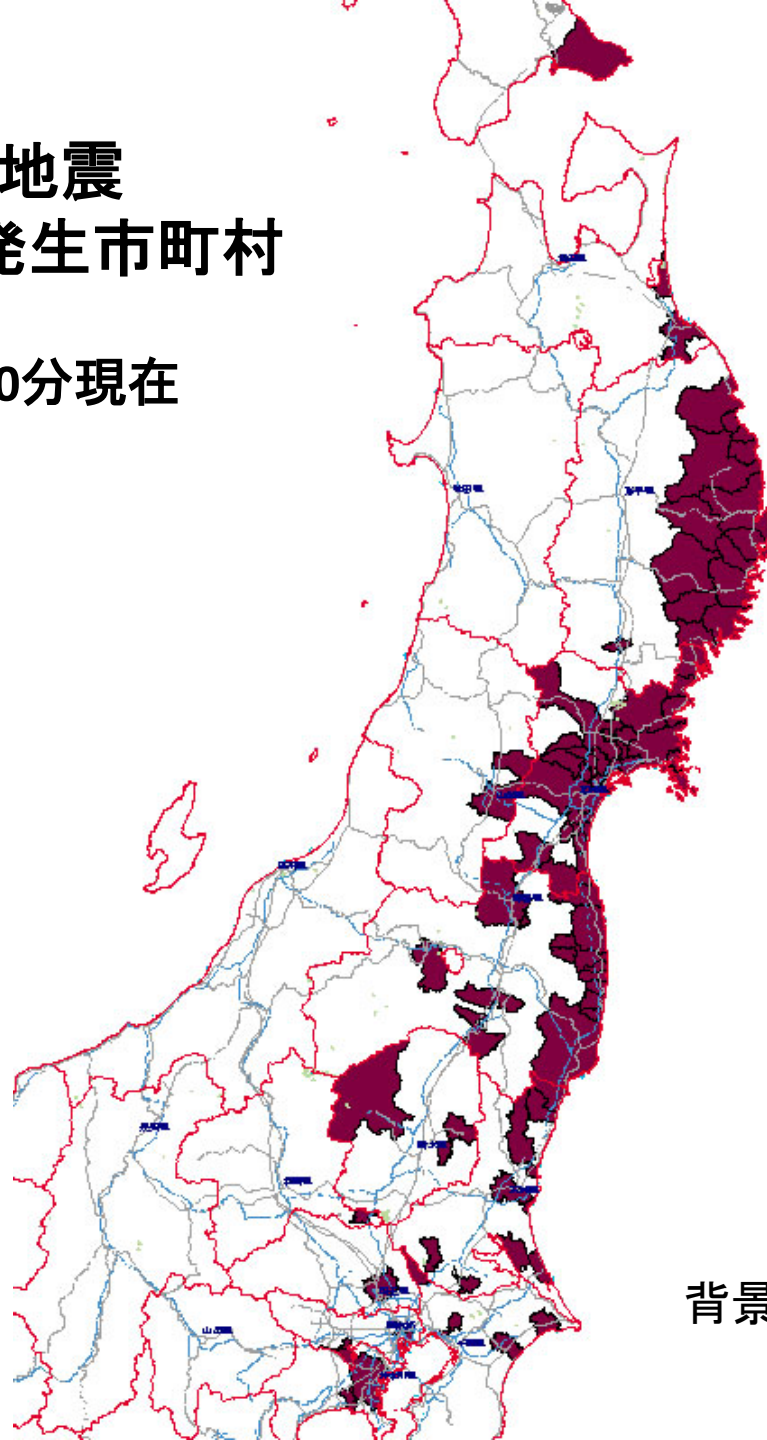

平成23年  
東北地方太平洋沖地震  
死者・行方不明者発生市町村  
(消防庁第51報)  
平成23年3月17日7時00分現在

背景地図:(株)昭文社 MAPPLE

平成23年  
東北地方太平洋沖地震  
火災発生市町村  
(消防庁第51報)  
平成23年3月17日7時00分現在

背景地図:(株)昭文社 MAPPLE

# 東北地方太平洋沖地震(新潟県中越地方の地震・静岡県東部の地震含む)での市区町村別震度分布図(震度5弱以上)

5弱	水色
5強	黄緑
6弱	オレンジ
6強	紫
7	赤