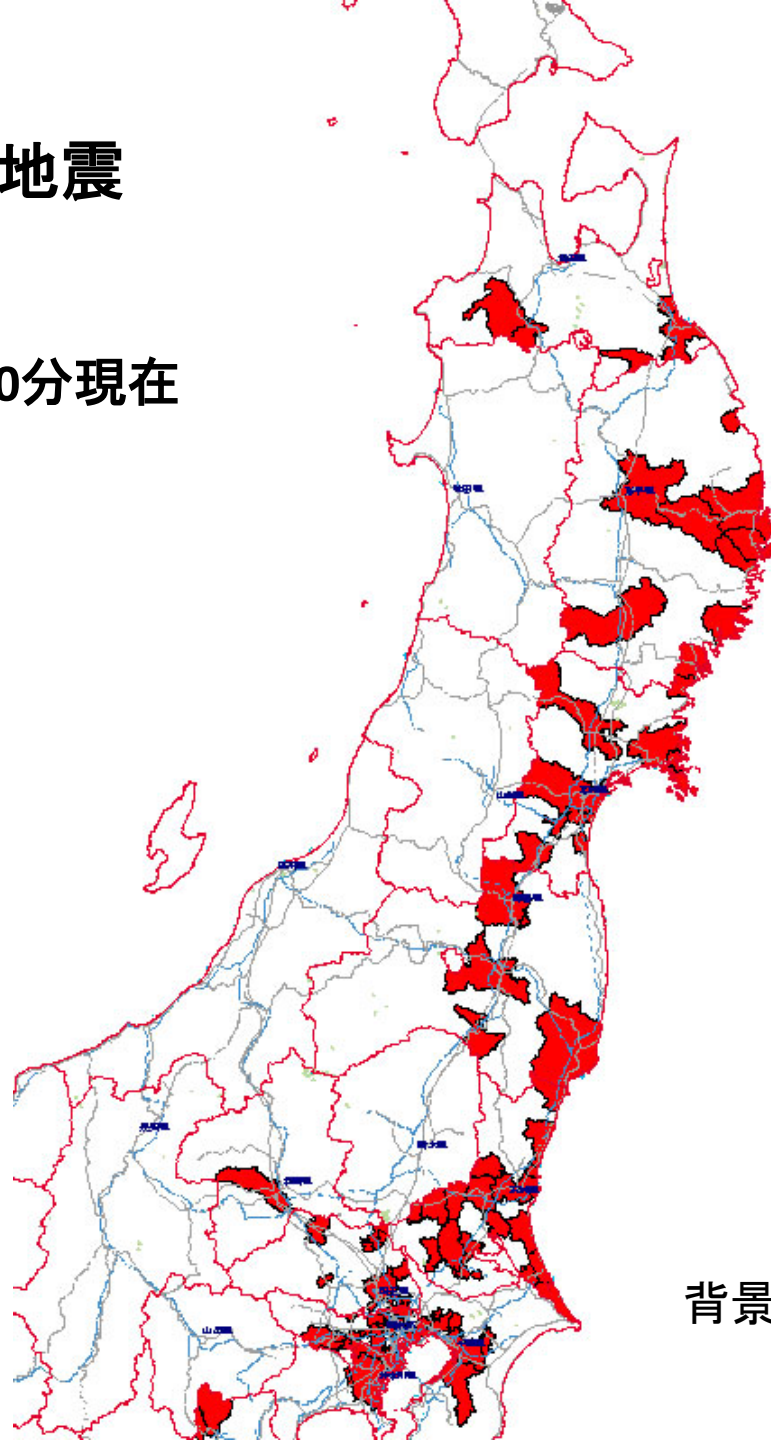

平成23年  
東北地方太平洋沖地震  
死者・行方不明者発生市町村  
(消防庁第51報)  
平成23年3月17日7時00分現在

背景地図:(株)昭文社 MAPPLE

平成23年  
東北地方太平洋沖地震  
火災発生市町村  
(消防庁第51報)  
平成23年3月17日7時00分現在

背景地図:(株)昭文社 MAPPLE

# 東北地方太平洋沖地震(新潟県中越地方の地震・静岡県東部の地震含む)での市区町村別震度分布図(震度5弱以上)

5弱	水色
5強	黄緑
6弱	オレンジ
6強	紫
7	赤