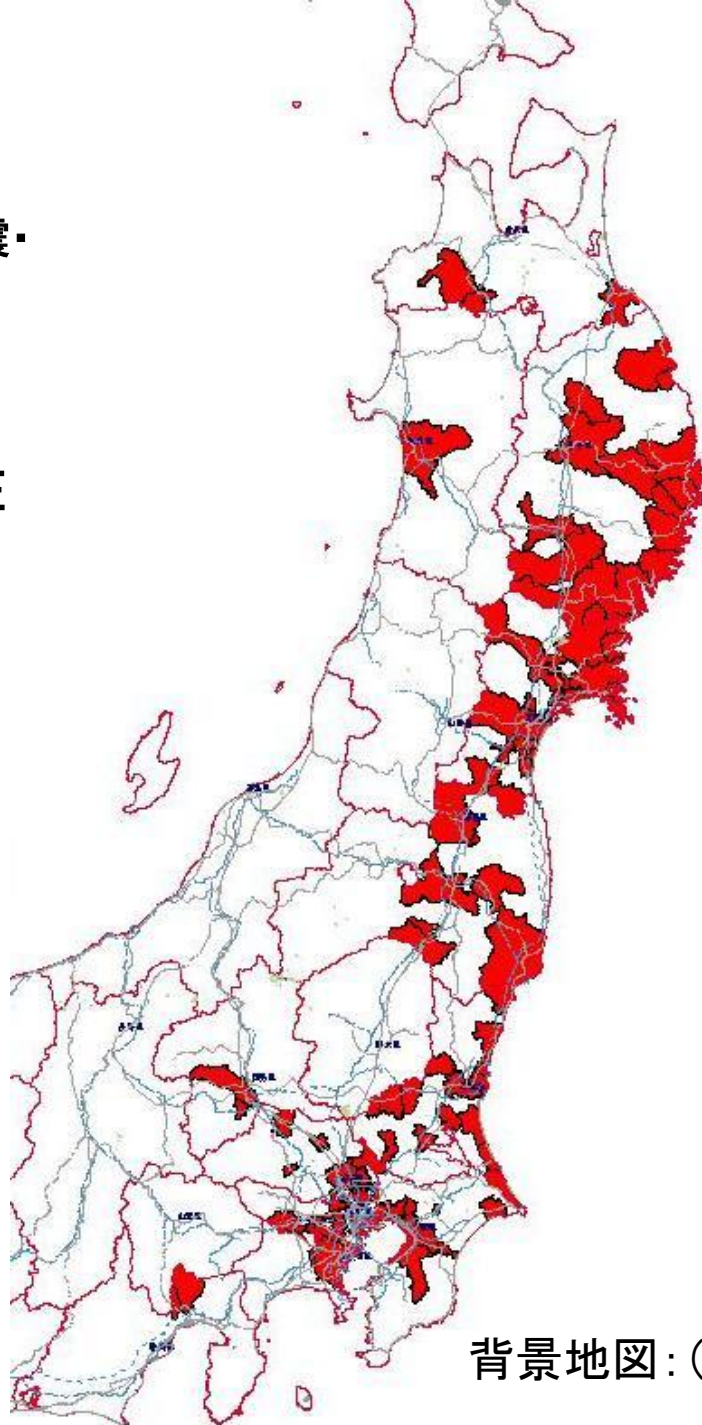

平成23年

東北地方太平洋沖地震

(長野県北部の地震・静岡県東部の地震・秋田県内陸北部の地震含む)

死者・行方不明者発生市町村

(消防庁被害報第145報)

平成24年3月11日17時00分現在

死者16,281人、行方不明者2,994人

※都道府県で確認している数のみ

Light Pink	0 ~	10
Pink	10 ~	100
Dark Pink	100 ~	1000
Dark Purple	1000 ~	

背景地図:(株)昭文社 MAPPLE

平成23年

東北地方太平洋沖地震

(長野県北部の地震・静岡県東部の地震・
秋田県内陸北部の地震含む)

火災発生市町村

(消防庁被害報第145報)

平成24年3月11日17時00分現在

火災発生285件

背景地図:(株)昭文社 MAPPLE

東北地方太平洋沖地震(長野県北部の地震・静岡県東部の地震・秋田県内陸北部の地震含む) での市区町村別震度分布図 (震度5弱以上)

5弱	水色
5強	黄緑
6弱	オレンジ
6強	紫
7	赤
精査中	黒

背景地図:(株)昭文社 MAPPLE