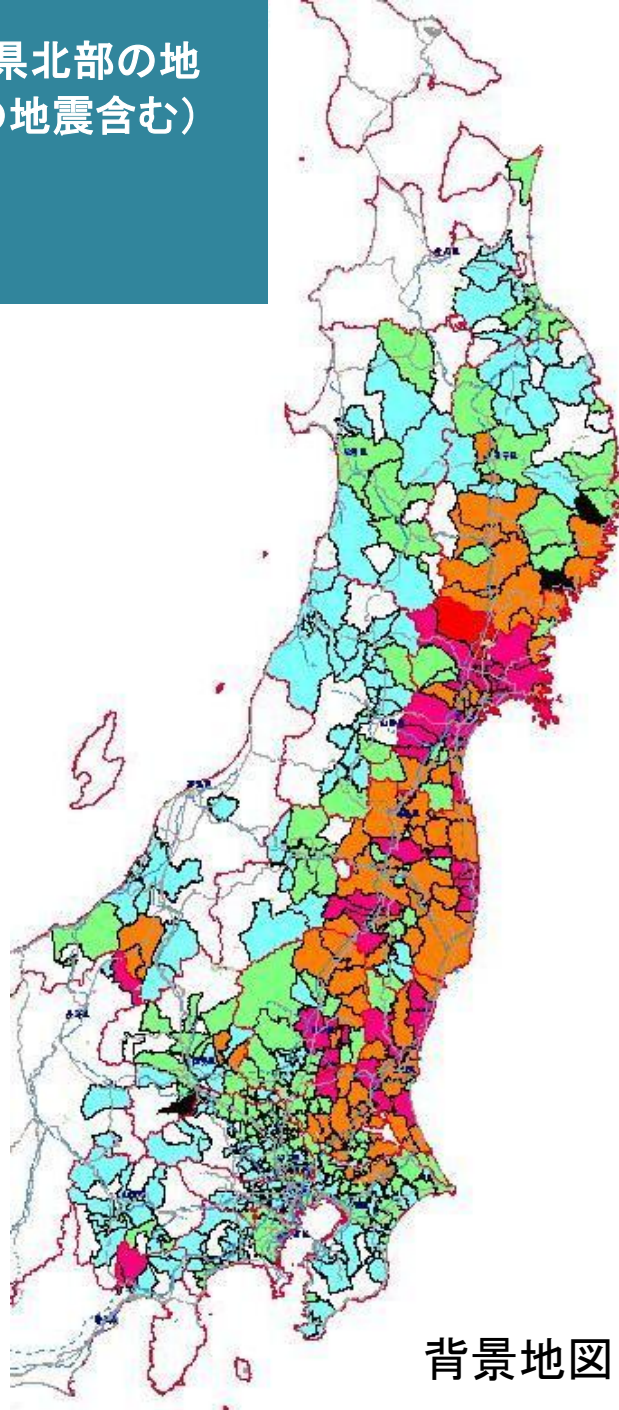

平成23年

東北地方太平洋沖地震

(長野県北部の地震・静岡県東部の地震・秋田県内陸北部の地震含む)

死者・行方不明者発生市町村

(消防庁被害報第145報)

平成24年3月11日17時00分現在

死者16,281人、行方不明者2,994人

※都道府県で確認している数のみ

Light Pink	0 ~	10
Pink	10 ~	100
Dark Pink	100 ~	1000
Dark Purple	1000 ~	

背景地図:(株)昭文社 MAPPLE

平成23年

東北地方太平洋沖地震

(長野県北部の地震・静岡県東部の地震・
秋田県内陸北部の地震含む)

火災発生市町村

(消防庁被害報第145報)

平成24年3月11日17時00分現在

火災発生285件

背景地図:(株)昭文社 MAPPLE

東北地方太平洋沖地震(長野県北部の地震・静岡県東部の地震・秋田県内陸北部の地震含む) での市区町村別震度分布図 (震度5弱以上)

5弱	水色
5強	黄緑
6弱	オレンジ
6強	紫
7	赤
精査中	黒

背景地図:(株)昭文社 MAPPLE