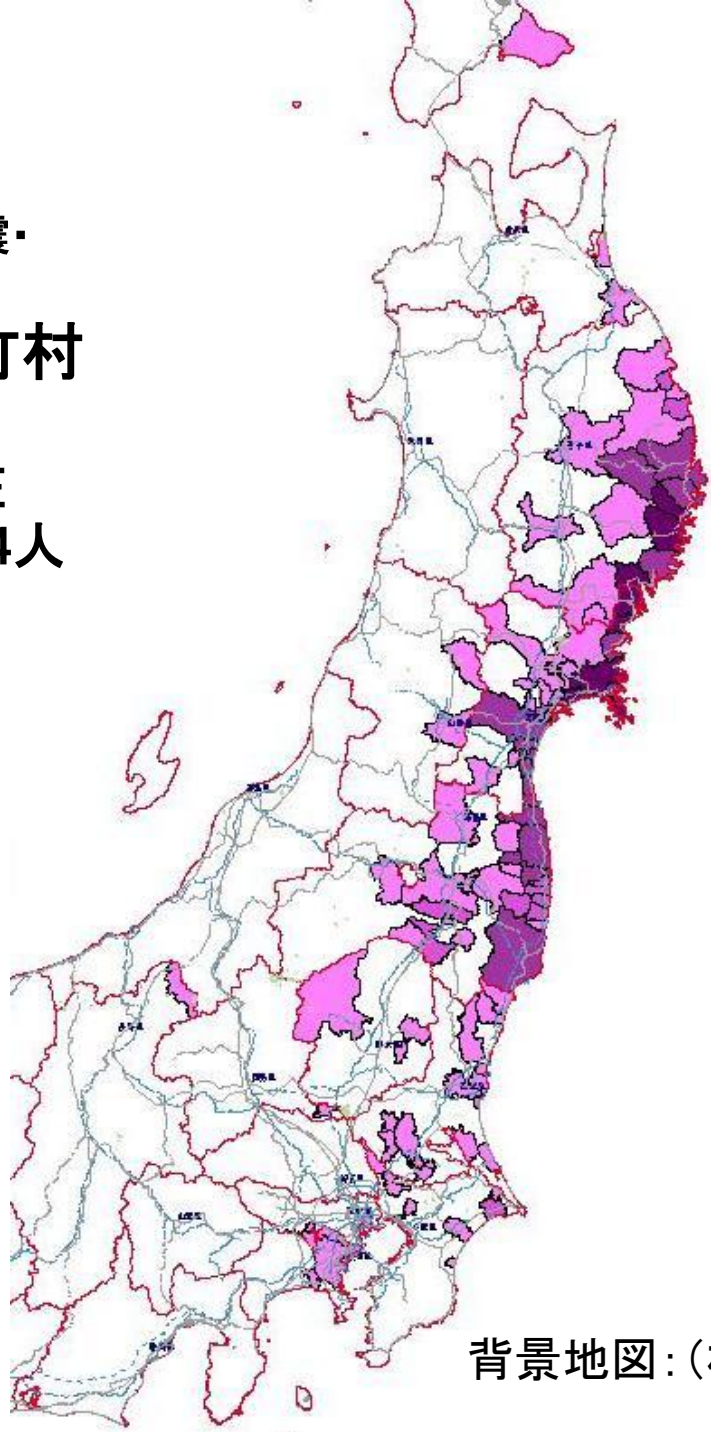

平成23年

東北地方太平洋沖地震

(長野県北部の地震・静岡県東部の地震・秋田県内陸北部の地震含む)

死者・行方不明者発生市町村

(消防庁被害報第145報)

平成24年3月11日17時00分現在

死者16,281人、行方不明者2,994人

※都道府県で確認している数のみ

Light Pink	0 ~	10
Pink	10 ~	100
Dark Pink	100 ~	1000
Dark Purple	1000 ~	

背景地図:(株)昭文社 MAPPLE

平成23年

東北地方太平洋沖地震

(長野県北部の地震・静岡県東部の地震・
秋田県内陸北部の地震含む)

火災発生市町村

(消防庁被害報第145報)

平成24年3月11日17時00分現在

火災発生285件

背景地図:(株)昭文社 MAPPLE

東北地方太平洋沖地震(長野県北部の地震・静岡県東部の地震・秋田県内陸北部の地震含む) での市区町村別震度分布図 (震度5弱以上)

5弱	水色
5強	黄緑
6弱	オレンジ
6強	紫
7	赤
精査中	黒

背景地図:(株)昭文社 MAPPLE