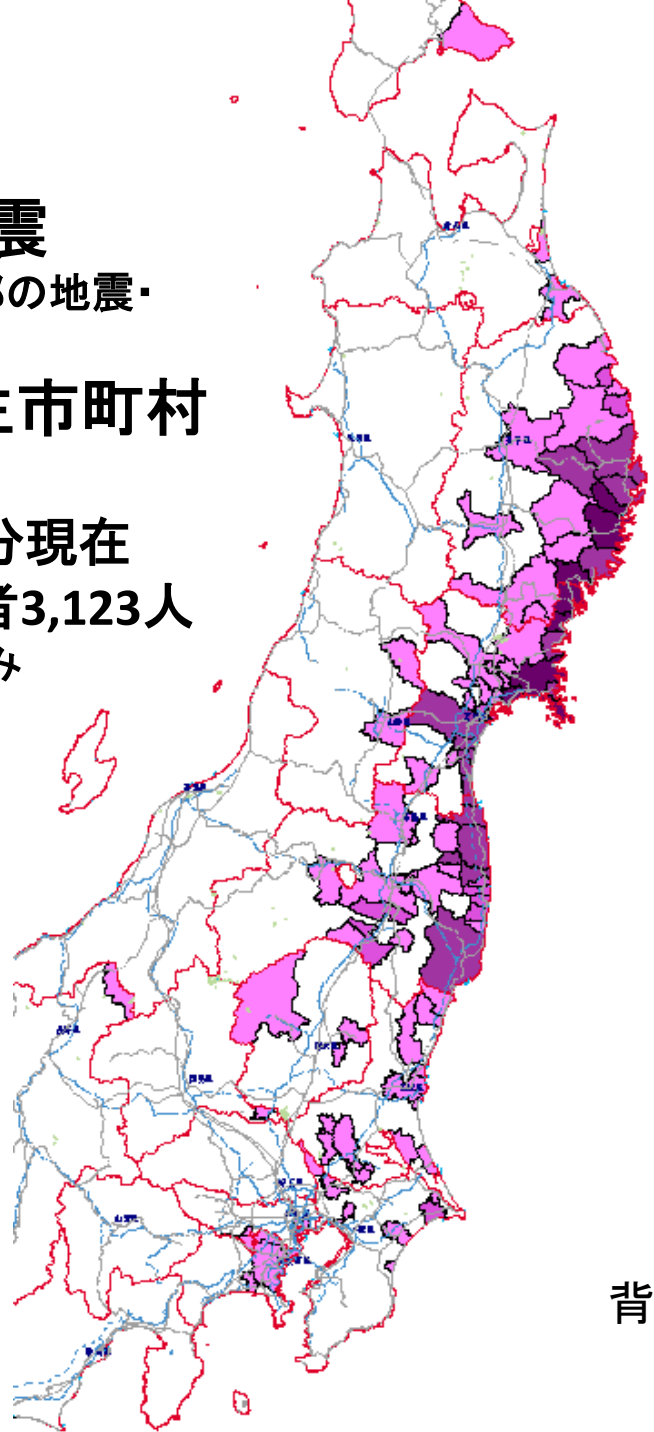

平成23年

東北地方太平洋沖地震

(長野県北部の地震・静岡県東部の地震・
秋田県内陸北部の地震含む)

死者・行方不明者発生市町村

(消防庁被害報第144報)

平成24年2月14日17時00分現在

死者16,140人、行方不明者3,123人

※都道府県で確認している数のみ

Light Pink	0 ~	10
Medium Pink	10 ~	100
Dark Pink	100 ~	1000
Dark Purple	1000 ~	

背景地図:(株)昭文社 MAPPLE

平成23年

東北地方太平洋沖地震

(長野県北部の地震・静岡県東部の地震・
秋田県内陸北部の地震含む)

火災発生市町村

(消防庁被害報第144報)

平成24年2月14日17時00分現在

火災発生286件

背景地図:(株)昭文社 MAPPLE

東北地方太平洋沖地震(新潟県中越地方の地震・静岡県東部の地震含む)での市区町村別震度分布図(震度5弱以上)

5弱	水色
5強	黄緑
6弱	オレンジ
6強	紫
7	赤