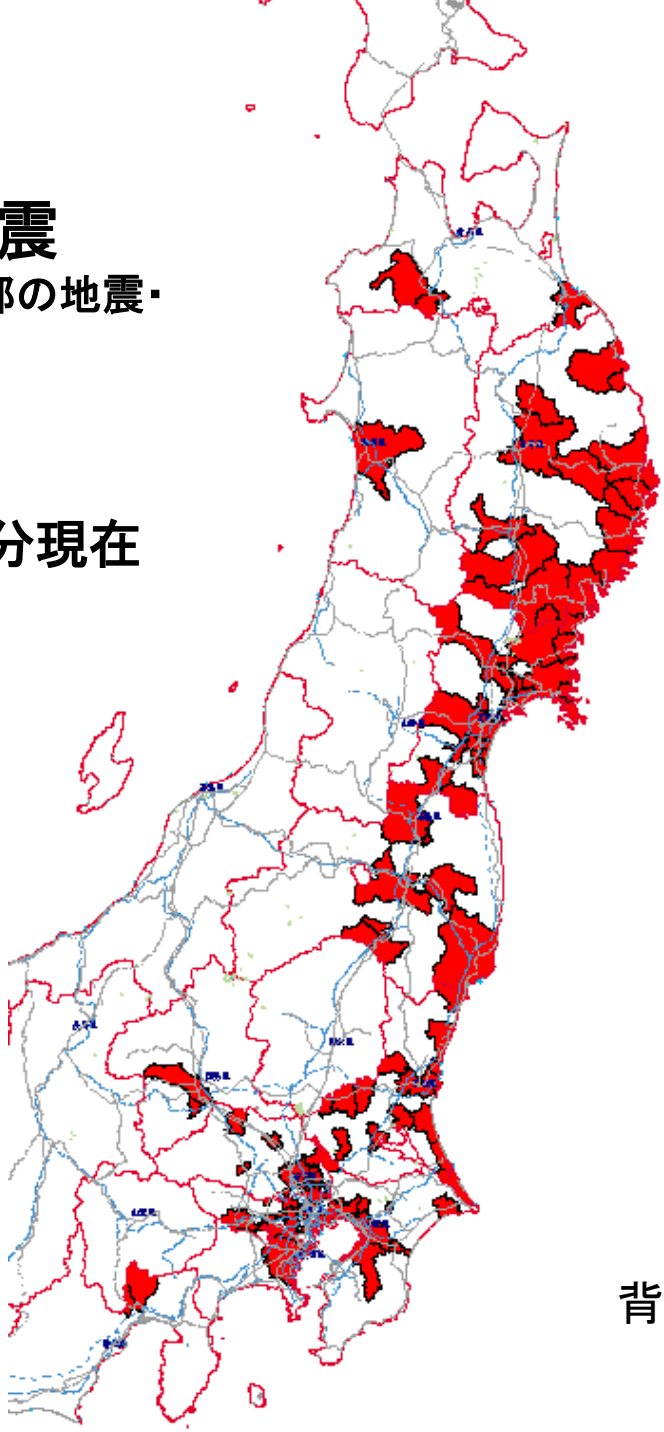

平成23年

東北地方太平洋沖地震

(長野県北部の地震・静岡県東部の地震・
秋田県内陸北部の地震含む)

死者・行方不明者発生市町村

(消防庁被害報第144報)

平成24年2月14日17時00分現在

死者16,140人、行方不明者3,123人

※都道府県で確認している数のみ

Light Pink	0 ~	10
Medium Pink	10 ~	100
Dark Pink	100 ~	1000
Dark Purple	1000 ~	

背景地図:(株)昭文社 MAPPLE

平成23年

東北地方太平洋沖地震

(長野県北部の地震・静岡県東部の地震・
秋田県内陸北部の地震含む)

火災発生市町村

(消防庁被害報第144報)

平成24年2月14日17時00分現在

火災発生286件

背景地図:(株)昭文社 MAPPLE

東北地方太平洋沖地震(新潟県中越地方の地震・静岡県東部の地震含む)での市区町村別震度分布図(震度5弱以上)

5弱	水色
5強	黄緑
6弱	オレンジ
6強	紫
7	赤