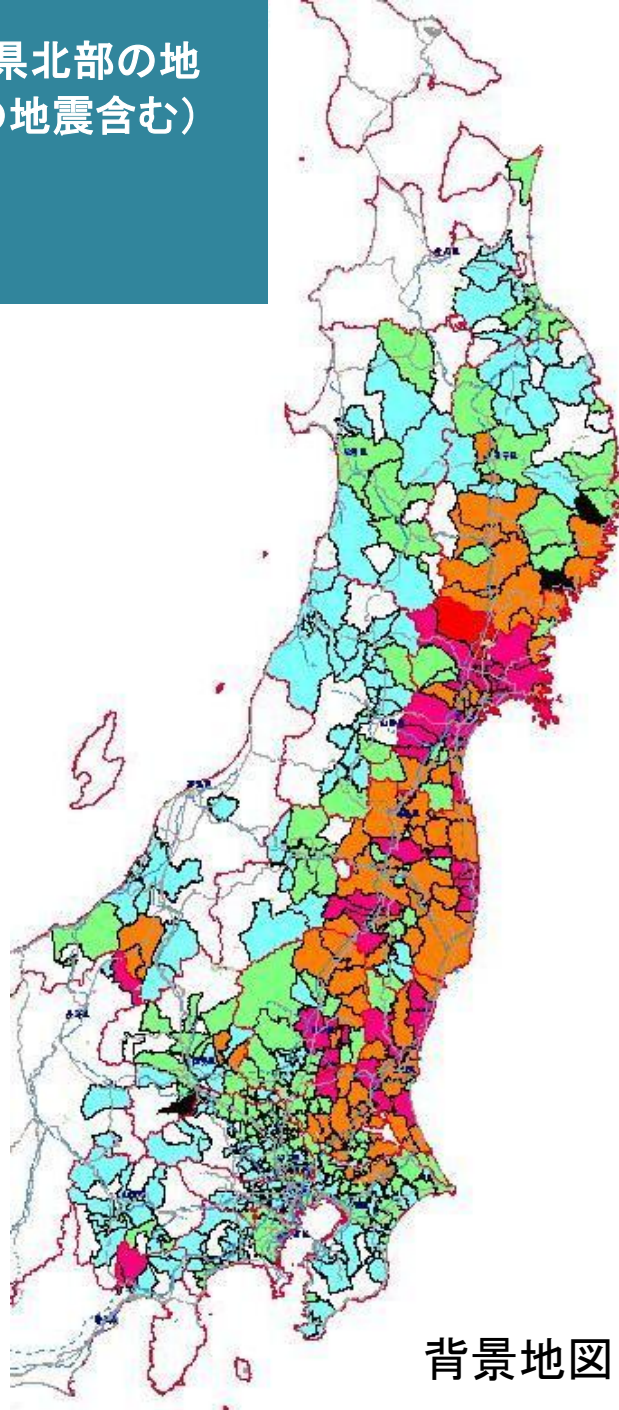

# 東北地方太平洋沖地震

(長野県北部の地震・静岡県東部の地震・秋田県内陸北部の地震含む)

# 東北地方太平洋沖地震

(長野県北部の地震・静岡県東部の地震・  
秋田県内陸北部の地震含む)

## 火災発生市町村

(消防庁被害報第143報)

平成24年1月11日17時00分現在

火災発生286件

背景地図:(株)昭文社 MAPPLE

# 東北地方太平洋沖地震(長野県北部の地震・静岡県東部の地震・秋田県内陸北部の地震含む) での市区町村別震度分布図 (震度5弱以上)

5弱	水色
5強	黄緑
6弱	オレンジ
6強	紫
7	赤
精査中	黒

背景地図:(株)昭文社 MAPPLE