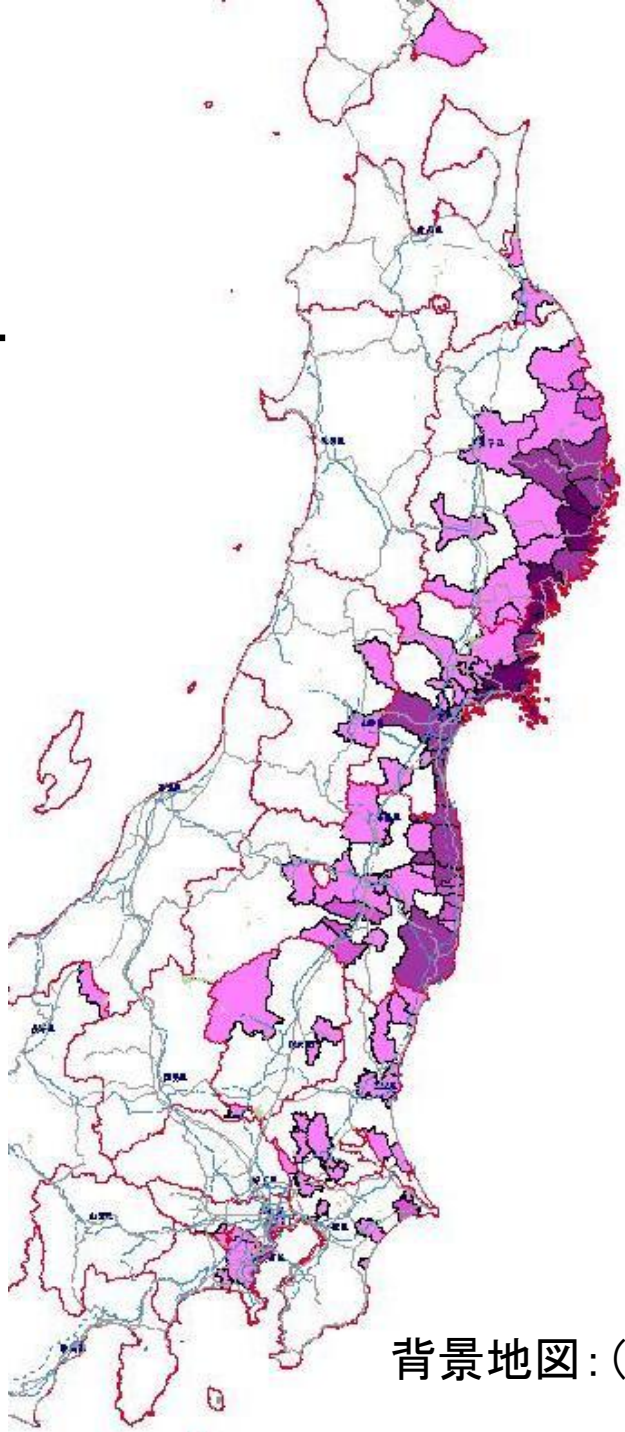

# 東北地方太平洋沖地震

(長野県北部の地震・静岡県東部の地震・秋田県内陸北部の地震含む)

## 死者・行方不明者発生市町村

(消防庁被害報第143報)

平成24年1月11日17時00分現在

死者16,131人、行方不明者3,240人

※都道府県で確認している数のみ

Light Pink	0 ~	10
Pink	10 ~	100
Dark Pink	100 ~	1000
Dark Purple	1000 ~	

背景地図:(株)昭文社 MAPPLE

平成23年

# 東北地方太平洋沖地震

(長野県北部の地震・静岡県東部の地震・  
秋田県内陸北部の地震含む)

# 東北地方太平洋沖地震(長野県北部の地震・静岡県東部の地震・秋田県内陸北部の地震含む) での市区町村別震度分布図 (震度5弱以上)

5弱	水色
5強	黄緑
6弱	オレンジ
6強	紫
7	赤
精査中	黒

背景地図:(株)昭文社 MAPPLE