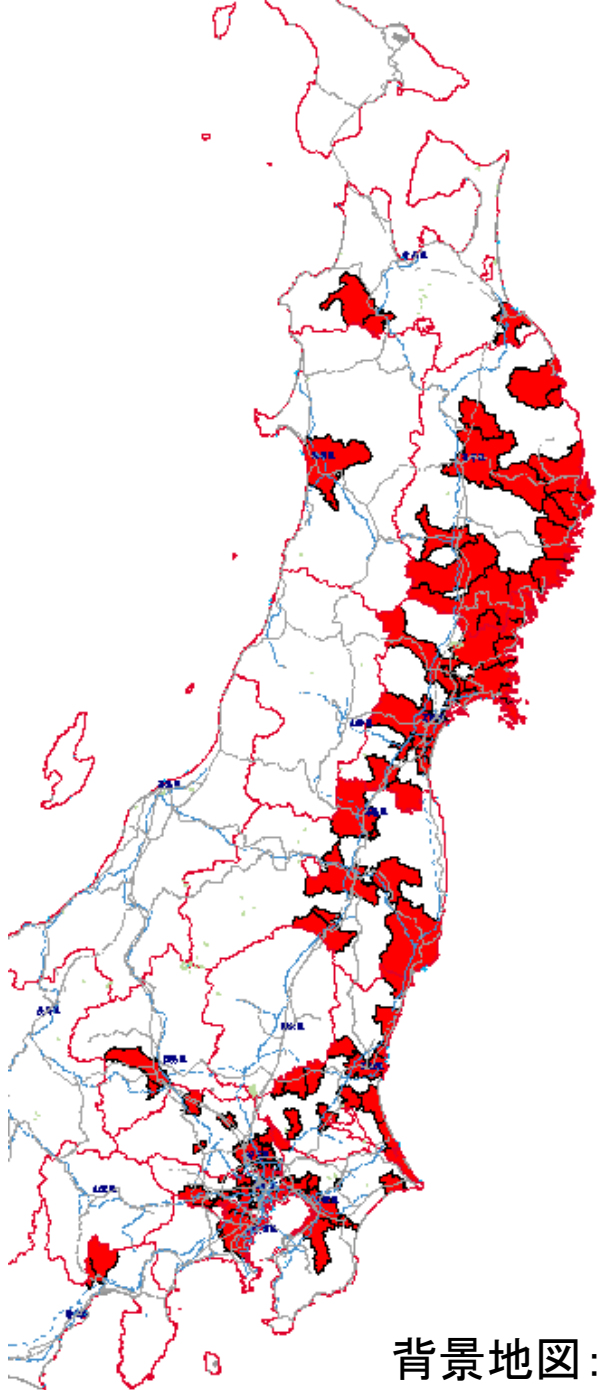

平成23年

東北地方太平洋沖地震

(長野県北部の地震・静岡県東部の地震・
秋田県内陸北部の地震含む)

火災発生市町村

(消防庁被害報第143報)

平成24年1月11日17時00分現在

火災発生286件

背景地図:(株)昭文社 MAPPLE