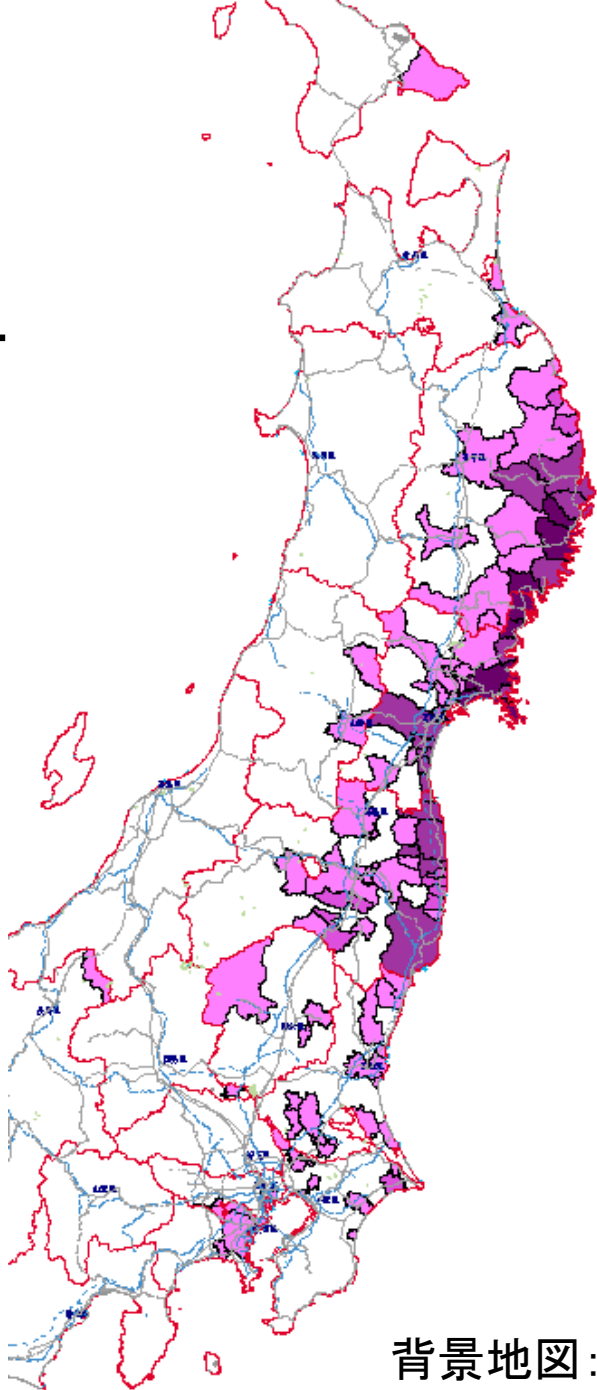

平成23年

東北地方太平洋沖地震

(長野県北部の地震・静岡県東部の地震・秋田県内陸北部の地震含む)

死者・行方不明者発生市町村

(消防庁被害報第142報)

平成23年12月11日17時00分現在

死者16,146人、行方不明者3,333人

※都道府県で確認している数のみ

Light Pink	0 ~	10
Pink	10 ~	100
Dark Pink	100 ~	1000
Dark Purple	1000 ~	

背景地図:(株)昭文社 MAPPLE

平成23年

東北地方太平洋沖地震

(長野県北部の地震・静岡県東部の地震・
秋田県内陸北部の地震含む)

火災発生市町村

(消防庁被害報第142報)

平成23年12月11日17時00分現在

火災発生286件

背景地図:(株)昭文社 MAPPLE

東北地方太平洋沖地震(長野県北部の地震・静岡県東部の地震・秋田県内陸北部の地震含む) での市区町村別震度分布図 (震度5弱以上)

5弱	水色
5強	黄緑
6弱	オレンジ
6強	紫
7	赤
精査中	黒

背景地図:(株)昭文社 MAPPLE