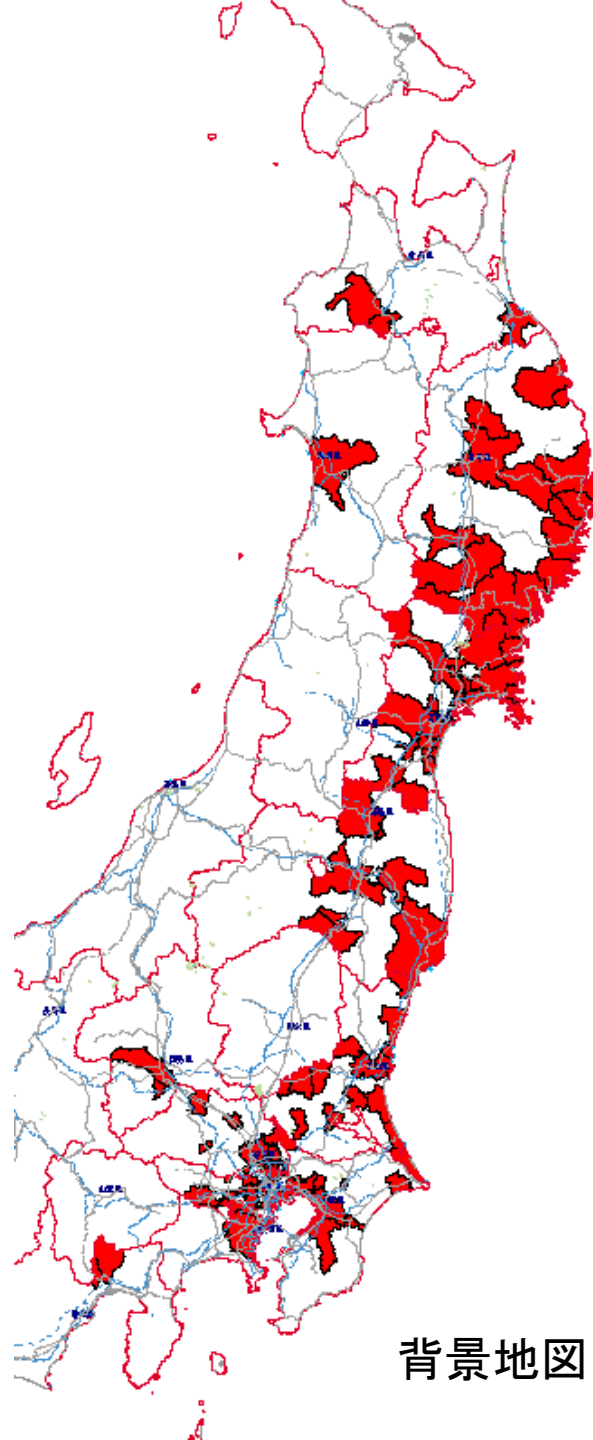

平成23年

東北地方太平洋沖地震

(長野県北部の地震・静岡県東部の地震・秋田県内陸北部の地震含む)

死者・行方不明者発生市町村

(消防庁被害報第142報)

平成23年12月11日17時00分現在

死者16,146人、行方不明者3,333人

※都道府県で確認している数のみ

Light Pink	0 ~	10
Pink	10 ~	100
Dark Pink	100 ~	1000
Dark Purple	1000 ~	

背景地図:(株)昭文社 MAPPLE

平成23年

東北地方太平洋沖地震

(長野県北部の地震・静岡県東部の地震・
秋田県内陸北部の地震含む)

火災発生市町村

(消防庁被害報第142報)

平成23年12月11日17時00分現在

火災発生286件

背景地図:(株)昭文社 MAPPLE

東北地方太平洋沖地震(長野県北部の地震・静岡県東部の地震・秋田県内陸北部の地震含む) での市区町村別震度分布図 (震度5弱以上)

5弱	水色
5強	黄緑
6弱	オレンジ
6強	紫
7	赤
精査中	黒

背景地図:(株)昭文社 MAPPLE