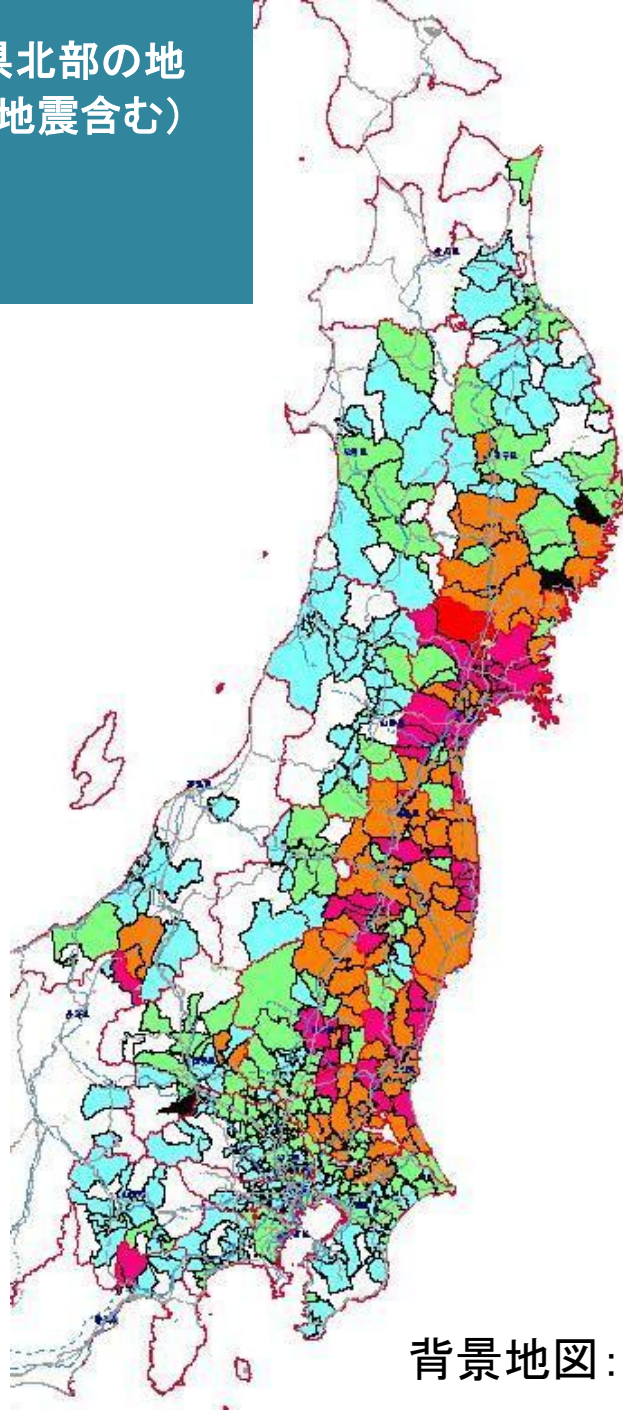

平成23年

東北地方太平洋沖地震

(長野県北部の地震・静岡県東部の地震・秋田県内陸北部の地震含む)

死者・行方不明者発生市町村

(消防庁被害報第142報)

平成23年12月11日17時00分現在

死者16,146人、行方不明者3,333人

※都道府県で確認している数のみ

Light Pink	0 ~	10
Pink	10 ~	100
Dark Pink	100 ~	1000
Dark Purple	1000 ~	

背景地図:(株)昭文社 MAPPLE

平成23年

東北地方太平洋沖地震

(長野県北部の地震・静岡県東部の地震・
秋田県内陸北部の地震含む)

火災発生市町村

(消防庁被害報第142報)

平成23年12月11日17時00分現在

火災発生286件

背景地図:(株)昭文社 MAPPLE

東北地方太平洋沖地震(長野県北部の地震・静岡県東部の地震・秋田県内陸北部の地震含む) での市区町村別震度分布図 (震度5弱以上)

5弱	水色
5強	黄緑
6弱	オレンジ
6強	紫
7	赤
精査中	黒

背景地図:(株)昭文社 MAPPLE