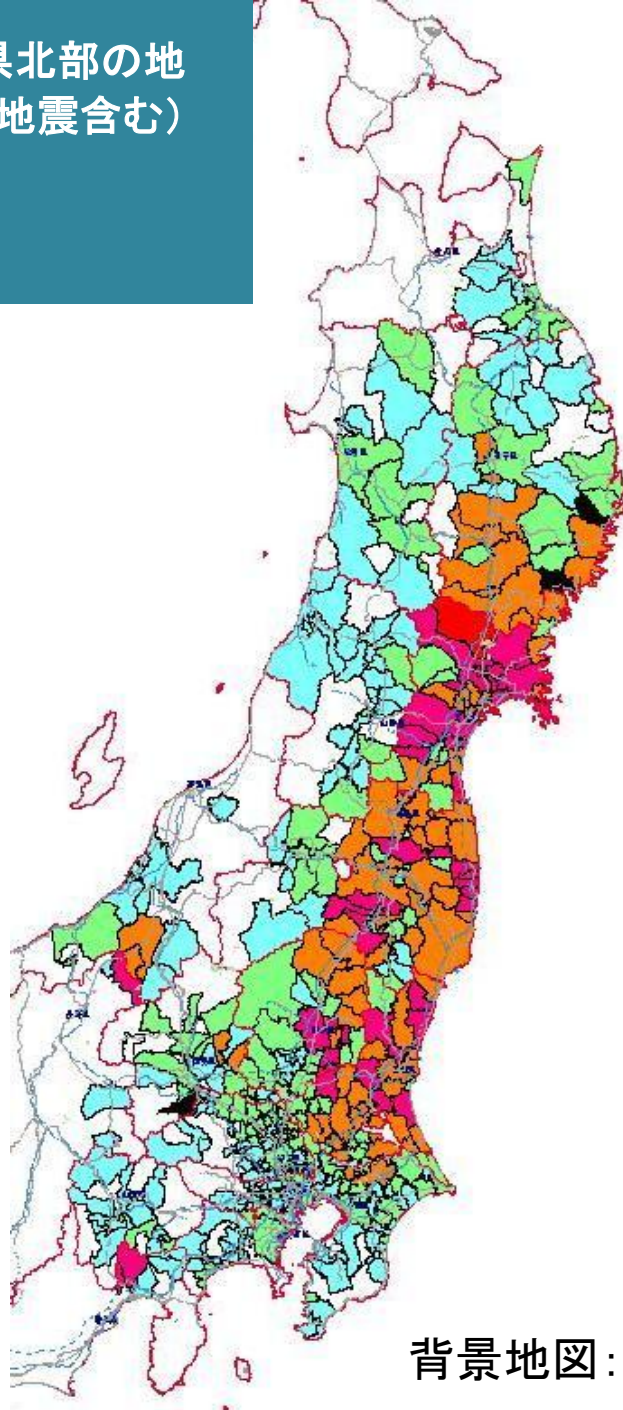

平成23年

東北地方太平洋沖地震

(長野県北部の地震・静岡県東部の地震・秋田県内陸北部の地震含む)

死者・行方不明者発生市町村

(消防庁被害報第141報)

平成23年11月11日17時00分現在

死者16,079人、行方不明者3,499人

※都道府県で確認している数のみ

背景地図:(株)昭文社 MAPPLE

平成23年

東北地方太平洋沖地震

(長野県北部の地震・静岡県東部の地震・
秋田県内陸北部の地震含む)

火災発生市町村

(消防庁被害報第141報)

平成23年11月11日17時00分現在

火災発生287件

背景地図:(株)昭文社 MAPPLE

東北地方太平洋沖地震(長野県北部の地震・静岡県東部の地震・秋田県内陸北部の地震含む) での市区町村別震度分布図 (震度5弱以上)

5弱	水色
5強	黄緑
6弱	オレンジ
6強	紫
7	赤
精査中	黒

背景地図:(株)昭文社 MAPPLE