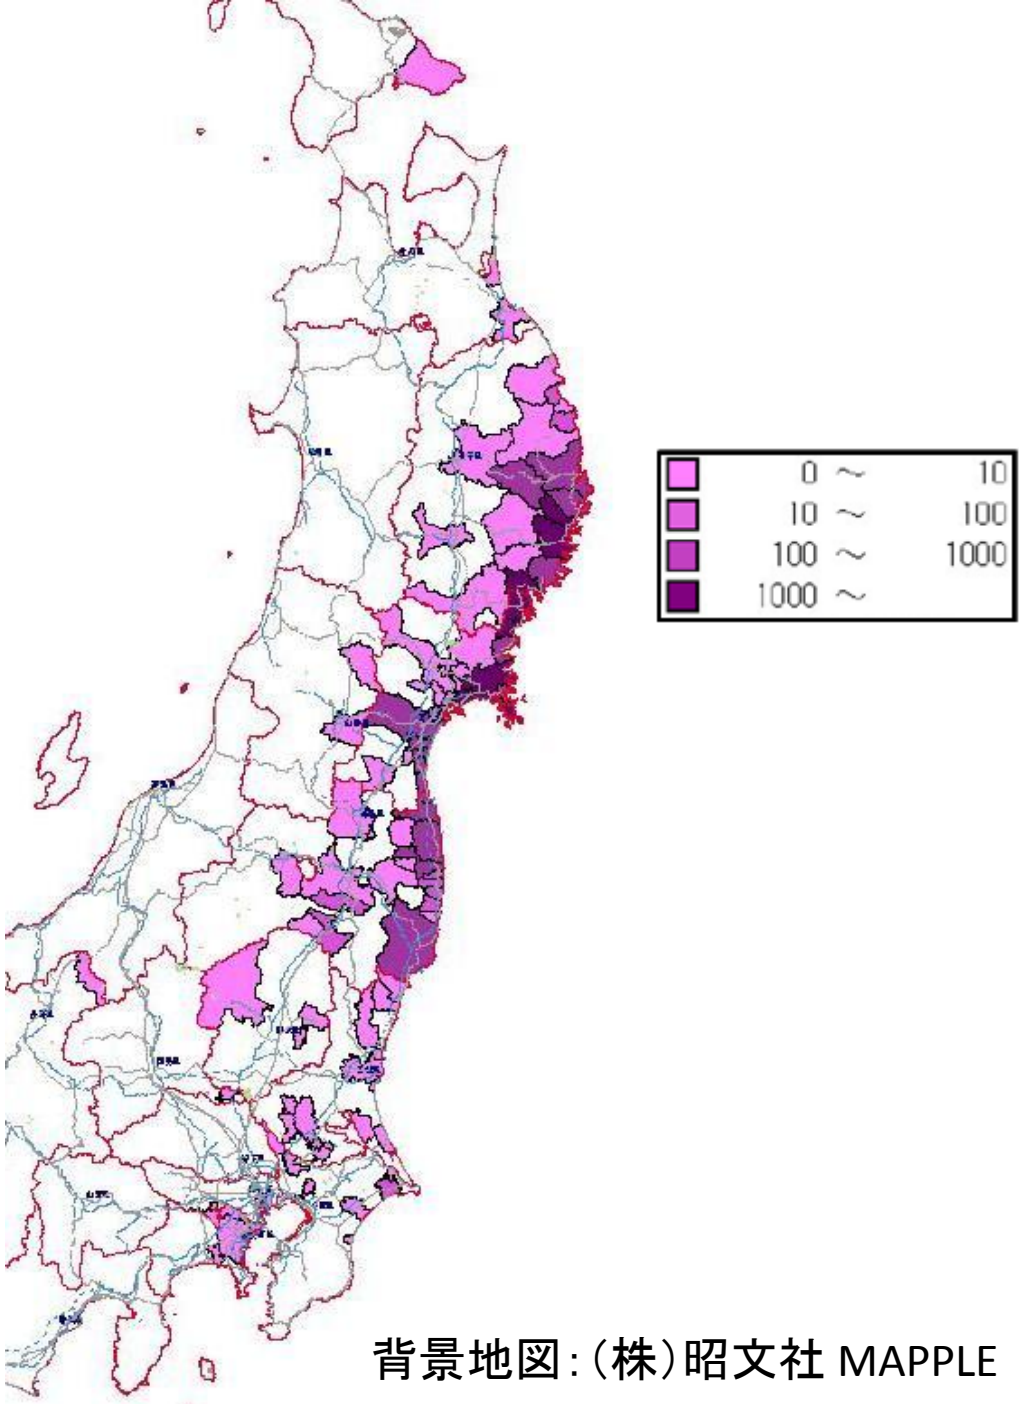

平成23年

東北地方太平洋沖地震

(長野県北部の地震・静岡県東部の地震・秋田県内陸北部の地震含む)

死者・行方不明者発生市町村

(消防庁被害報第141報)

平成23年11月11日17時00分現在

死者16,079人、行方不明者3,499人

※都道府県で確認している数のみ

背景地図:(株)昭文社 MAPPLE

平成23年

東北地方太平洋沖地震

(長野県北部の地震・静岡県東部の地震・
秋田県内陸北部の地震含む)

火災発生市町村

(消防庁被害報第141報)

平成23年11月11日17時00分現在

火災発生287件

背景地図:(株)昭文社 MAPPLE

東北地方太平洋沖地震(長野県北部の地震・静岡県東部の地震・秋田県内陸北部の地震含む) での市区町村別震度分布図 (震度5弱以上)

5弱	水色
5強	黄緑
6弱	オレンジ
6強	紫
7	赤
精査中	黒

背景地図:(株)昭文社 MAPPLE