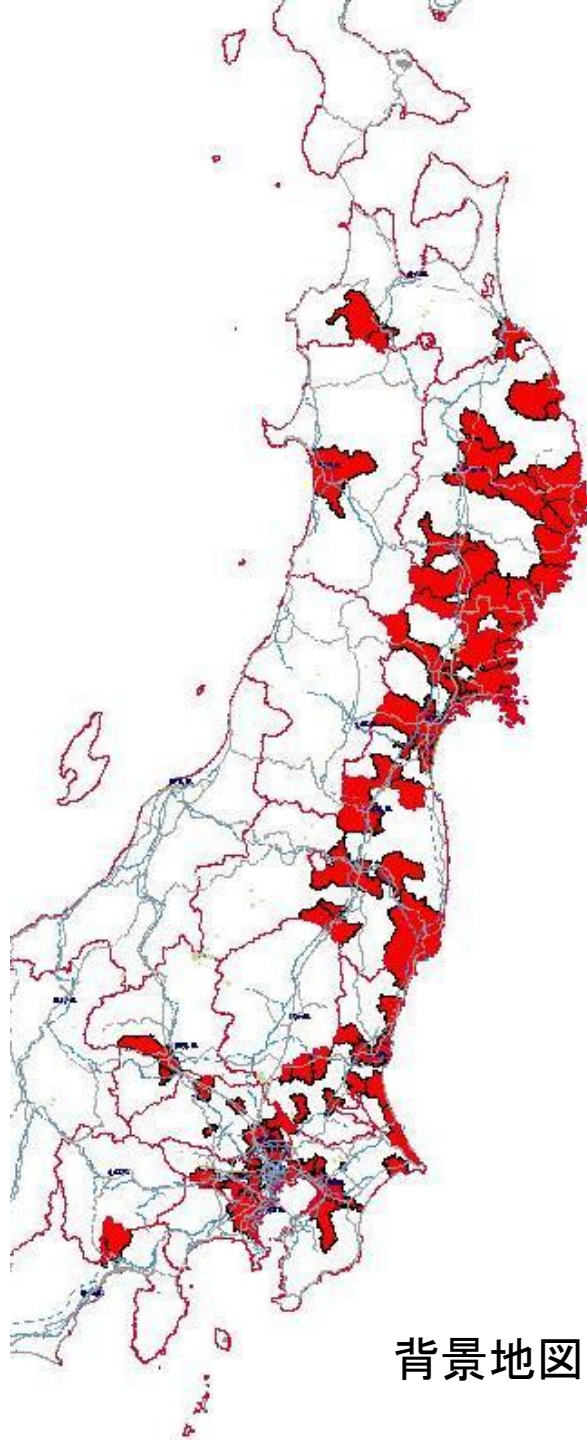

平成23年

東北地方太平洋沖地震

(長野県北部の地震・静岡県東部の地震・秋田県内陸北部の地震含む)

死者・行方不明者発生市町村

(消防庁被害報第141報)

平成23年11月11日17時00分現在

死者16,079人、行方不明者3,499人

※都道府県で確認している数のみ

背景地図:(株)昭文社 MAPPLE

平成23年

東北地方太平洋沖地震

(長野県北部の地震・静岡県東部の地震・
秋田県内陸北部の地震含む)

火災発生市町村

(消防庁被害報第141報)

平成23年11月11日17時00分現在

火災発生287件

背景地図:(株)昭文社 MAPPLE

東北地方太平洋沖地震(長野県北部の地震・静岡県東部の地震・秋田県内陸北部の地震含む) での市区町村別震度分布図 (震度5弱以上)

5弱	水色
5強	黄緑
6弱	オレンジ
6強	紫
7	赤
精査中	黒

背景地図:(株)昭文社 MAPPLE