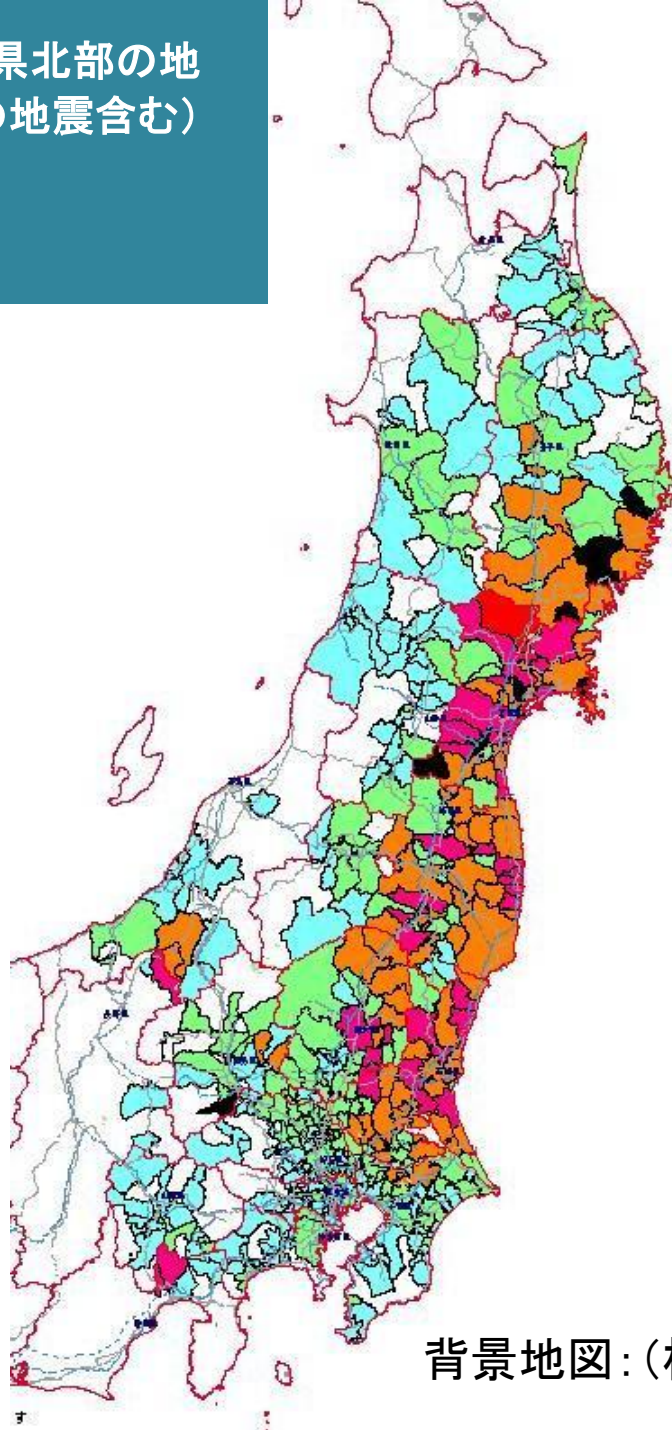

平成23年

東北地方太平洋沖地震

(長野県北部の地震・静岡県東部の地震・秋田県内陸北部の地震含む)

死者・行方不明者発生市町村

(消防庁被害報第140報)

平成23年10月11日17時00分現在

死者16,019人、行方不明者3,805人

※都道府県で確認している数のみ

背景地図:(株)昭文社 MAPPLE

平成23年

東北地方太平洋沖地震

(長野県北部の地震・静岡県東部の地震・
秋田県内陸北部の地震含む)

火災発生市町村

(消防庁被害報第140報)

平成23年10月11日17時00分現在

火災発生287件

背景地図:(株)昭文社 MAPPLE

東北地方太平洋沖地震(長野県北部の地震・静岡県東部の地震・秋田県内陸北部の地震含む) での市区町村別震度分布図 (震度5弱以上)

5弱	水色
5強	黄緑
6弱	オレンジ
6強	紫
7	赤
精査中	黒

背景地図:(株)昭文社 MAPPLE