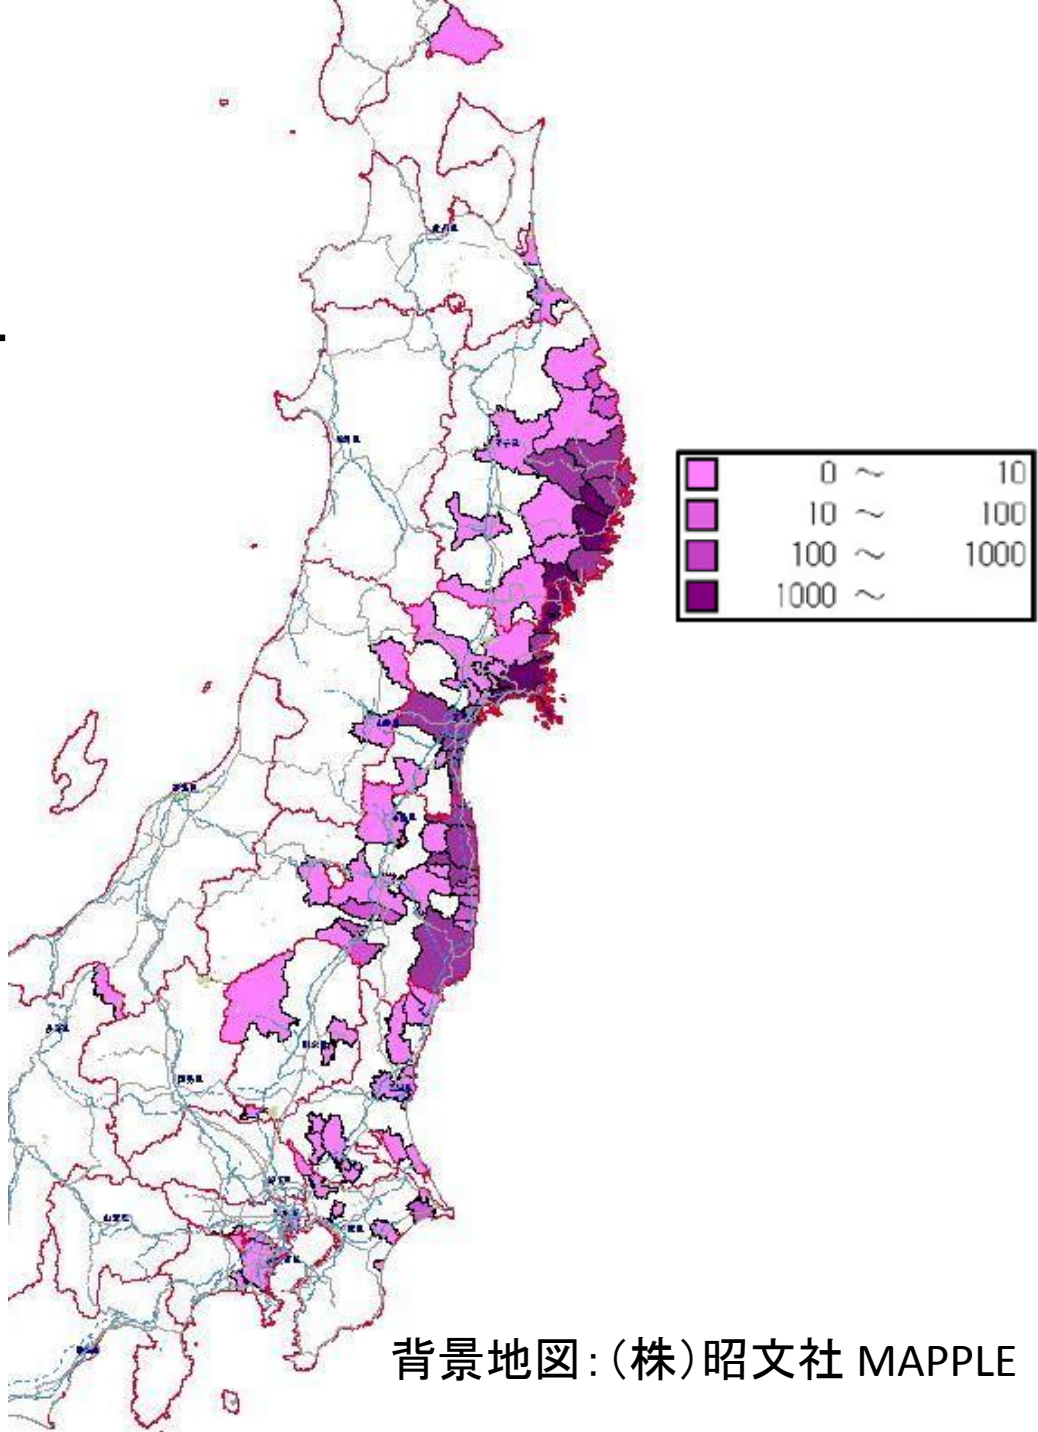

平成23年

東北地方太平洋沖地震

(長野県北部の地震・静岡県東部の地震・秋田県内陸北部の地震含む)

死者・行方不明者発生市町村

(消防庁被害報第140報)

平成23年10月11日17時00分現在

死者16,019人、行方不明者3,805人

※都道府県で確認している数のみ

背景地図:(株)昭文社 MAPPLE

平成23年

東北地方太平洋沖地震

(長野県北部の地震・静岡県東部の地震・
秋田県内陸北部の地震含む)

火災発生市町村

(消防庁被害報第140報)

平成23年10月11日17時00分現在

火災発生287件

背景地図:(株)昭文社 MAPPLE

東北地方太平洋沖地震(長野県北部の地震・静岡県東部の地震・秋田県内陸北部の地震含む) での市区町村別震度分布図 (震度5弱以上)

5弱	水色
5強	黄緑
6弱	オレンジ
6強	紫
7	赤
精査中	黒

背景地図:(株)昭文社 MAPPLE