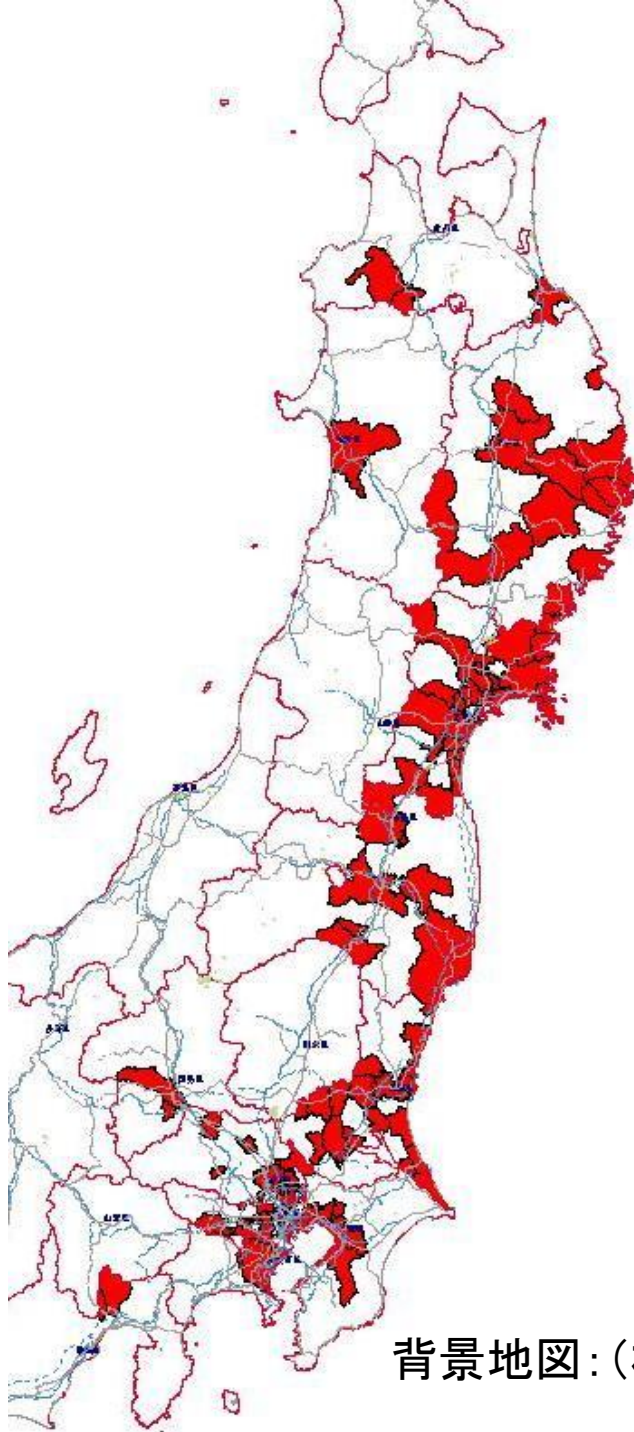

平成23年

東北地方太平洋沖地震

(長野県北部の地震・静岡県東部の地震・秋田県内陸北部の地震含む)

死者・行方不明者発生市町村

(消防庁被害報第140報)

平成23年10月11日17時00分現在

死者16,019人、行方不明者3,805人

※都道府県で確認している数のみ

背景地図:(株)昭文社 MAPPLE

平成23年

東北地方太平洋沖地震

(長野県北部の地震・静岡県東部の地震・
秋田県内陸北部の地震含む)

火災発生市町村

(消防庁被害報第140報)

平成23年10月11日17時00分現在

火災発生287件

背景地図:(株)昭文社 MAPPLE

東北地方太平洋沖地震(長野県北部の地震・静岡県東部の地震・秋田県内陸北部の地震含む) での市区町村別震度分布図 (震度5弱以上)

5弱	水色
5強	黄緑
6弱	オレンジ
6強	紫
7	赤
精査中	黒

背景地図:(株)昭文社 MAPPLE