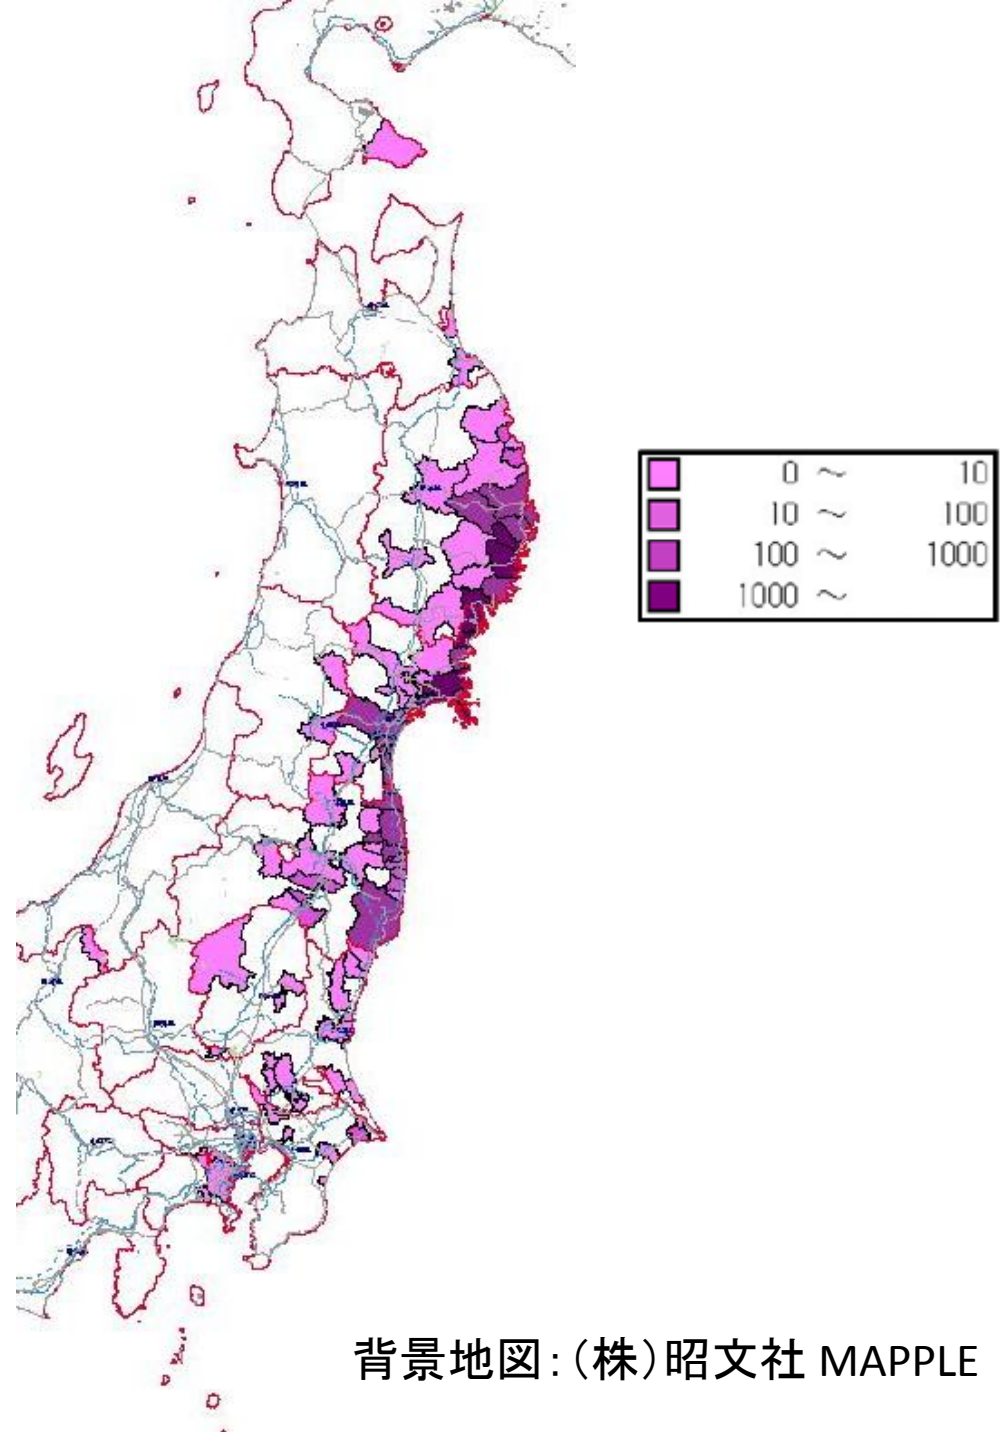

平成23年

東北地方太平洋沖地震

(長野県北部の地震・静岡県東部の地震・秋田県内陸北部の地震含む)

死者・行方不明者発生市町村

(消防庁被害報第138報)

平成23年9月9日22時00分現在

死者15,960人、行方不明者4,004人

※都道府県で確認している数のみ

背景地図:(株)昭文社 MAPPLE

平成23年

東北地方太平洋沖地震

(長野県北部の地震・静岡県東部の地震・
秋田県内陸北部の地震含む)

火災発生市町村

(消防庁被害報第138報)

平成23年9月9日22時00分現在

火災発生287件

背景地図:(株)昭文社 MAPPLE

東北地方太平洋沖地震(長野県北部の地震・静岡県東部の地震・秋田県内陸北部の地震含む) での市区町村別震度分布図 (震度5弱以上)

5弱	水色
5強	黄緑
6弱	オレンジ
6強	紫
7	赤
精査中	黒

背景地図:(株)昭文社 MAPPLE