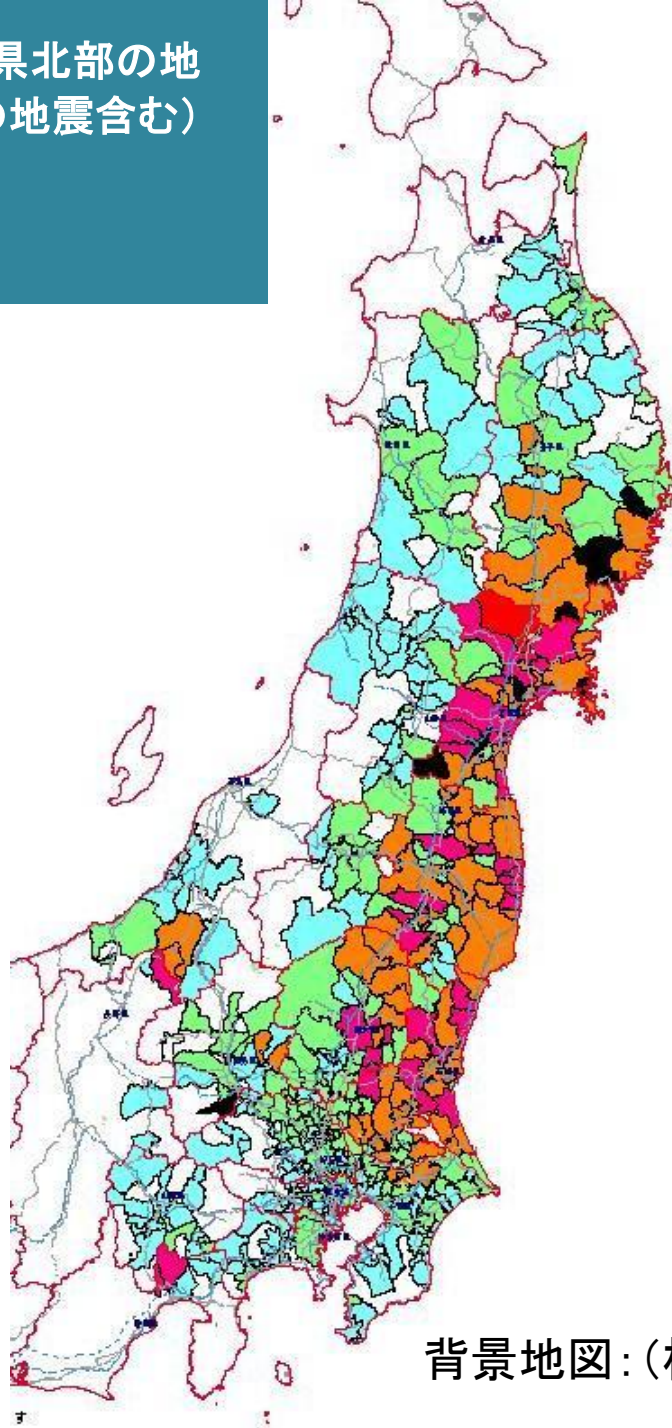

平成23年

東北地方太平洋沖地震

(長野県北部の地震・静岡県東部の地震・秋田県内陸北部の地震含む)

死者・行方不明者発生市町村

(消防庁被害報第138報)

平成23年9月9日22時00分現在

死者15,960人、行方不明者4,004人

※都道府県で確認している数のみ

背景地図:(株)昭文社 MAPPLE

平成23年

東北地方太平洋沖地震

(長野県北部の地震・静岡県東部の地震・
秋田県内陸北部の地震含む)

火災発生市町村

(消防庁被害報第138報)

平成23年9月9日22時00分現在

火災発生287件

背景地図:(株)昭文社 MAPPLE

東北地方太平洋沖地震(長野県北部の地震・静岡県東部の地震・秋田県内陸北部の地震含む) での市区町村別震度分布図 (震度5弱以上)

5弱	水色
5強	黄緑
6弱	オレンジ
6強	紫
7	赤
精査中	黒

背景地図:(株)昭文社 MAPPLE