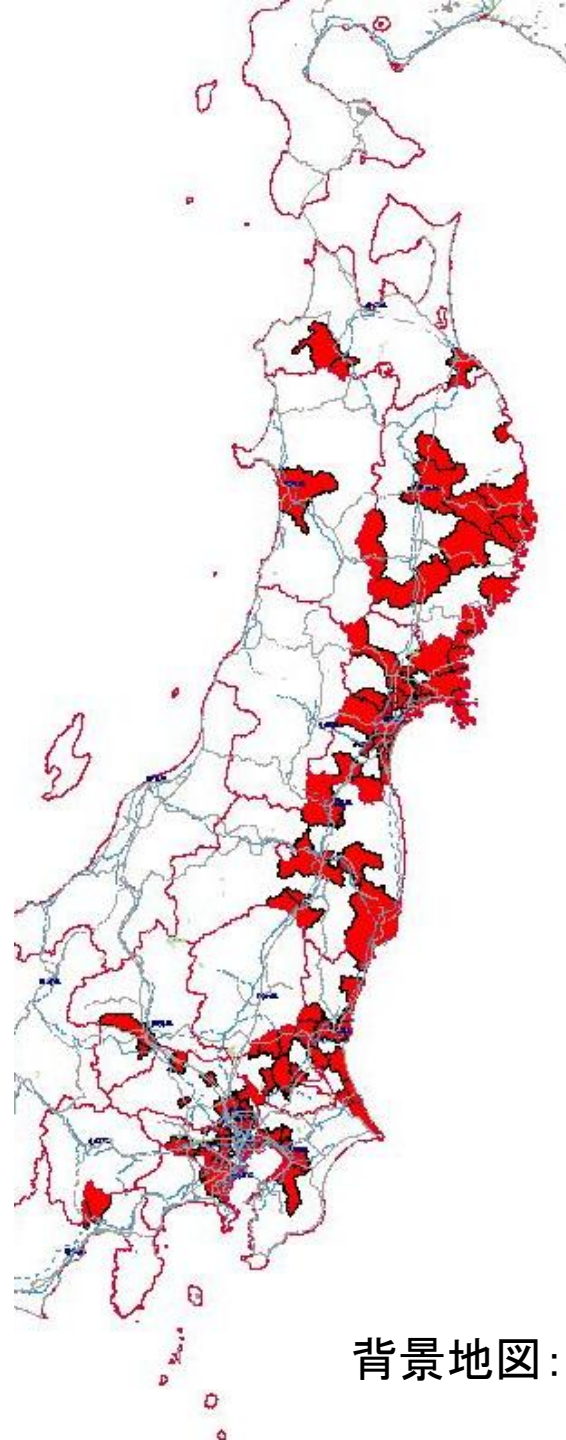

平成23年

東北地方太平洋沖地震

(長野県北部の地震・静岡県東部の地震・秋田県内陸北部の地震含む)

死者・行方不明者発生市町村

(消防庁被害報第138報)

平成23年9月9日22時00分現在

死者15,960人、行方不明者4,004人

※都道府県で確認している数のみ

背景地図:(株)昭文社 MAPPLE

平成23年

東北地方太平洋沖地震

(長野県北部の地震・静岡県東部の地震・
秋田県内陸北部の地震含む)

火災発生市町村

(消防庁被害報第138報)

平成23年9月9日22時00分現在

火災発生287件

背景地図:(株)昭文社 MAPPLE

東北地方太平洋沖地震(長野県北部の地震・静岡県東部の地震・秋田県内陸北部の地震含む) での市区町村別震度分布図 (震度5弱以上)

5弱	水色
5強	黄緑
6弱	オレンジ
6強	紫
7	赤
精査中	黒

背景地図:(株)昭文社 MAPPLE