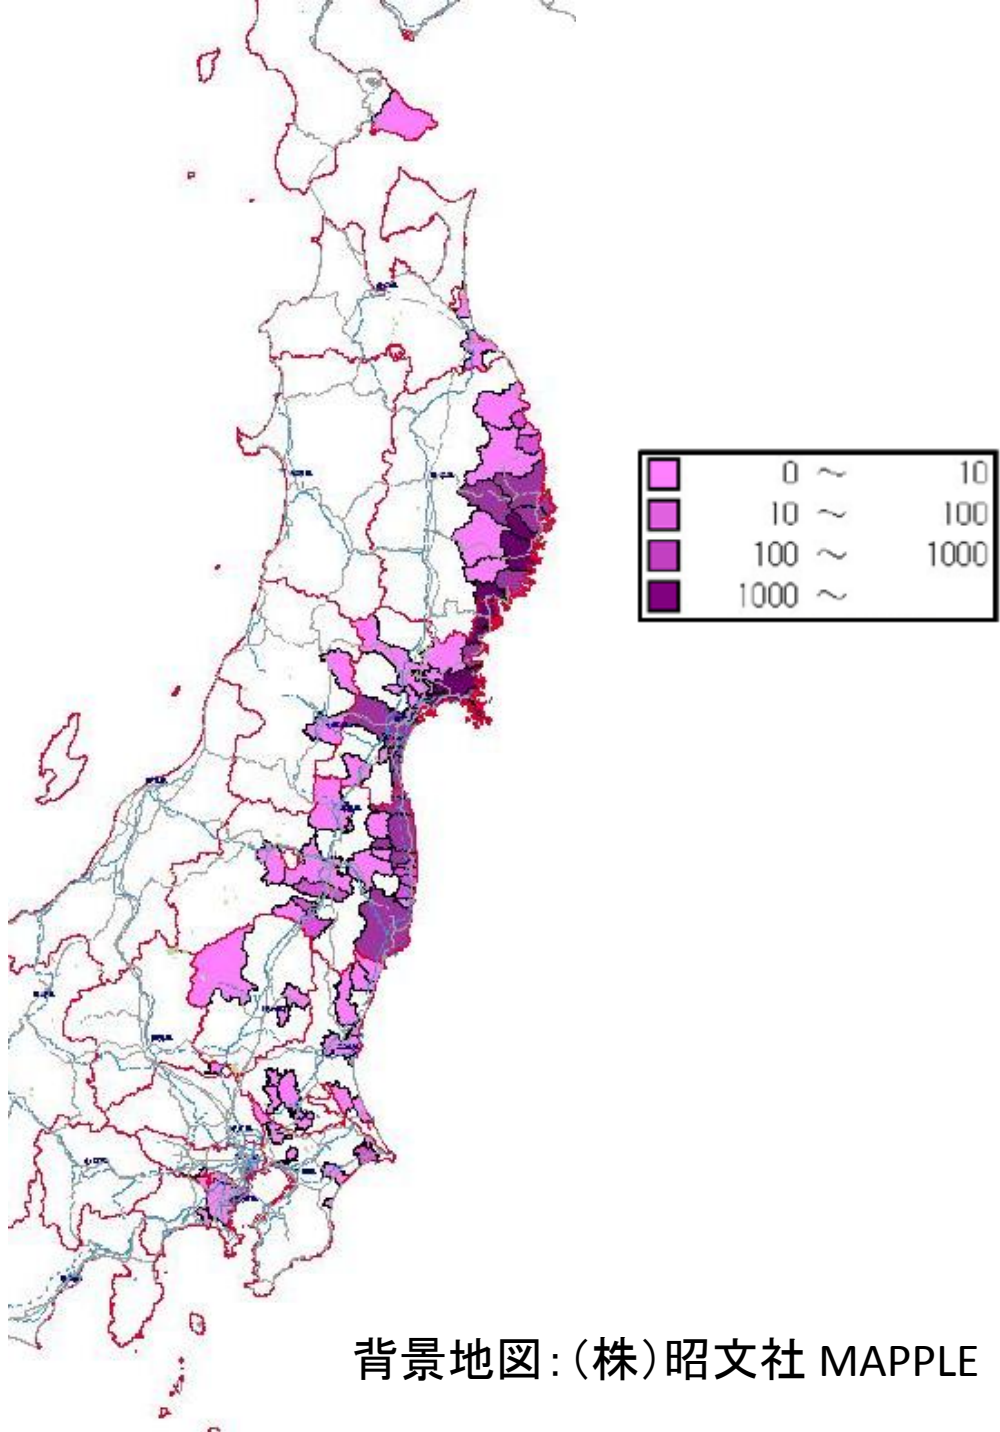

平成23年 東北地方太平洋沖地震 死者・行方不明者発生市町村

(消防庁被害報第136報)

平成23年8月11日18時00分現在
死者15,810人、行方不明者4,613人
※都道府県で確認している数のみ

背景地図:(株)昭文社 MAPPLE

平成23年
東北地方太平洋沖地震
火災発生市町村
(消防庁被害報第136報)
平成23年8月11日18時00分現在
火災発生287件

背景地図:(株)昭文社 MAPPLE

東北地方太平洋沖地震(新潟県中越地方の地震・静岡県東部の地震・秋田県内陸北部の地震含む)での市区町村別震度分布図(震度5弱以上)

| | |
|-----|------|
| 5弱 | 水色 |
| 5強 | 黄緑 |
| 6弱 | オレンジ |
| 6強 | 紫 |
| 7 | 赤 |
| 精査中 | 黒 |

背景地図:(株)昭文社 MAPPLE