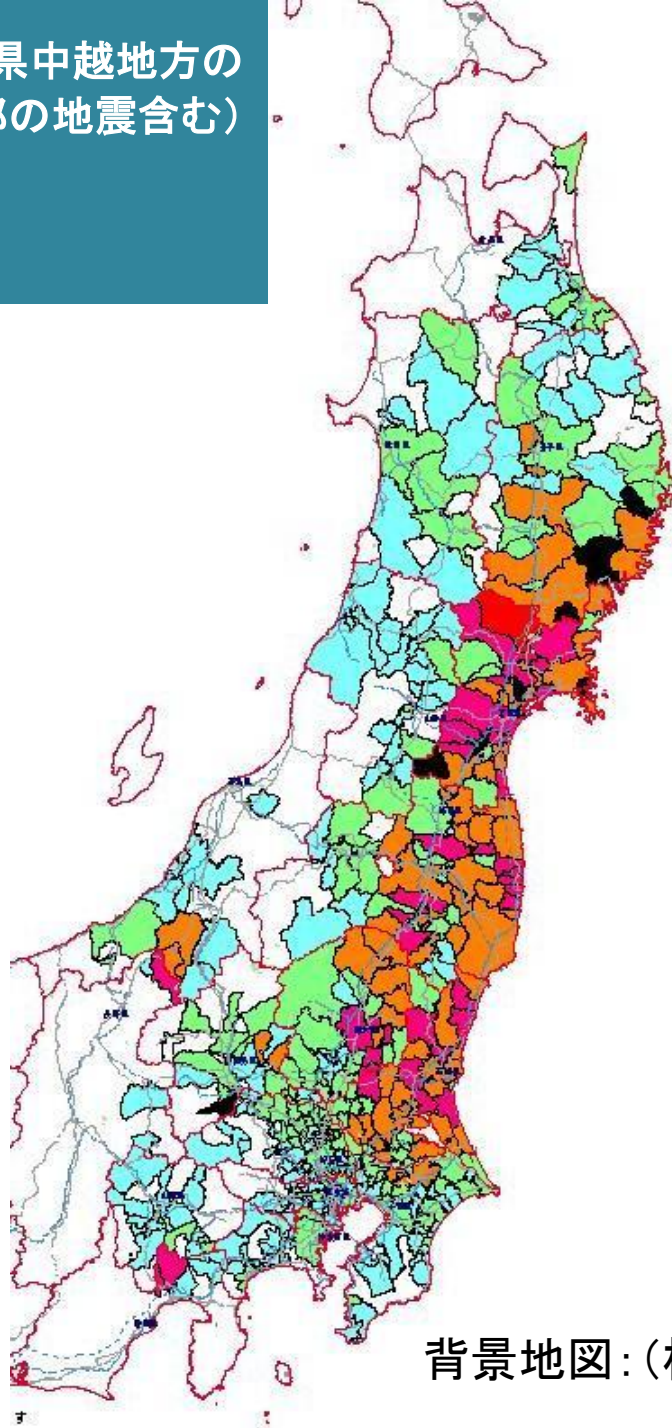

平成23年 東北地方太平洋沖地震 死者・行方不明者発生市町村

(消防庁被害報第136報)

平成23年8月11日18時00分現在
死者15,810人、行方不明者4,613人
※都道府県で確認している数のみ

背景地図:(株)昭文社 MAPPLE

平成23年
東北地方太平洋沖地震
火災発生市町村
(消防庁被害報第136報)
平成23年8月11日18時00分現在
火災発生287件

背景地図:(株)昭文社 MAPPLE

東北地方太平洋沖地震(新潟県中越地方の地震・静岡県東部の地震・秋田県内陸北部の地震含む)での市区町村別震度分布図(震度5弱以上)

| | |
|-----|------|
| 5弱 | 水色 |
| 5強 | 黄緑 |
| 6弱 | オレンジ |
| 6強 | 紫 |
| 7 | 赤 |
| 精査中 | 黒 |

背景地図:(株)昭文社 MAPPLE