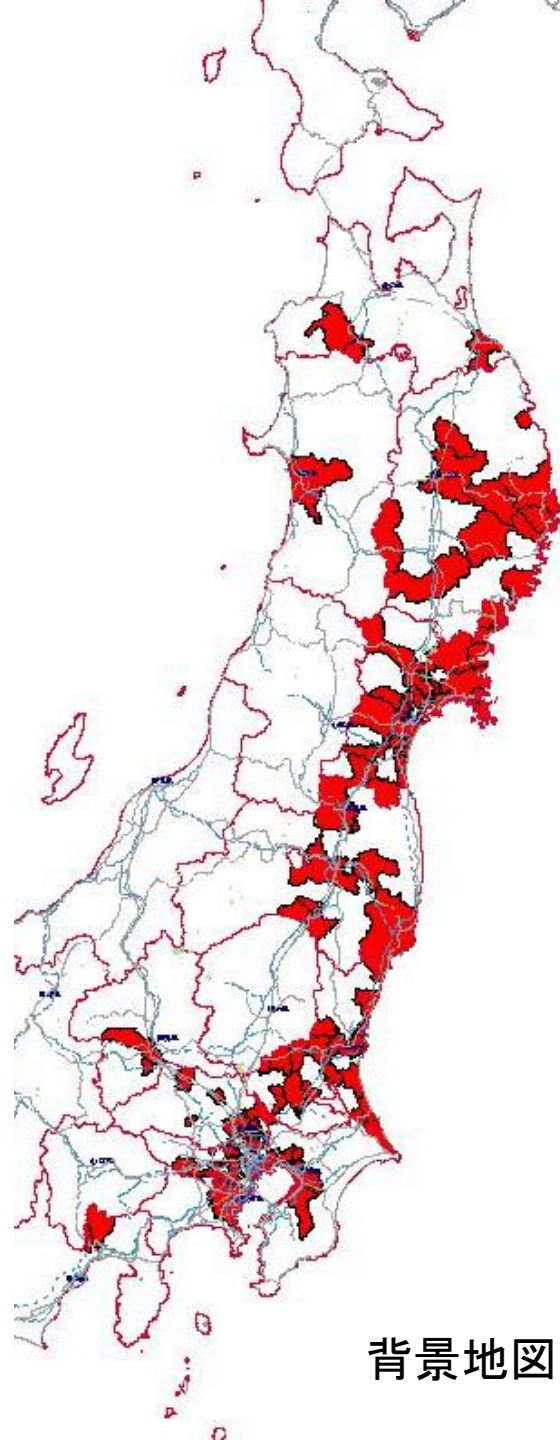

平成23年 東北地方太平洋沖地震 死者・行方不明者発生市町村

(消防庁被害報第136報)

平成23年8月11日18時00分現在
死者15,810人、行方不明者4,613人
※都道府県で確認している数のみ

背景地図:(株)昭文社 MAPPLE

平成23年
東北地方太平洋沖地震
火災発生市町村
(消防庁被害報第136報)
平成23年8月11日18時00分現在
火災発生287件

背景地図:(株)昭文社 MAPPLE

東北地方太平洋沖地震(新潟県中越地方の地震・静岡県東部の地震・秋田県内陸北部の地震含む)での市区町村別震度分布図(震度5弱以上)

| | |
|-----|------|
| 5弱 | 水色 |
| 5強 | 黄緑 |
| 6弱 | オレンジ |
| 6強 | 紫 |
| 7 | 赤 |
| 精査中 | 黒 |

背景地図:(株)昭文社 MAPPLE