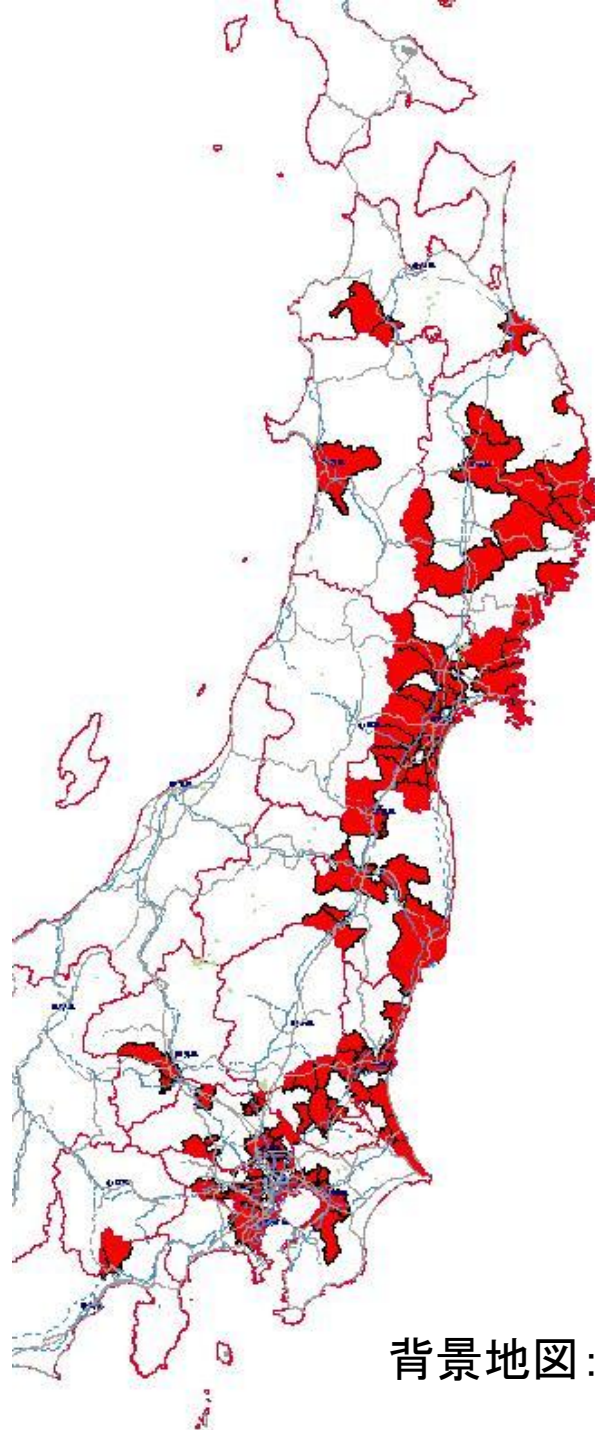

平成23年  
東北地方太平洋沖地震  
死者・行方不明者発生市町村  
(消防庁被害報第131報)  
平成23年7月7日15時00分現在  
死者15,865人、行方不明者7,016人  
※都道府県で確認している数のみ

背景地図:(株)昭文社 MAPPLE

平成23年  
東北地方太平洋沖地震  
火災発生市町村  
(消防庁被害報第131報)  
平成23年7月7日15時00分現在  
火災発生311件

背景地図:(株)昭文社 MAPPLE

# 東北地方太平洋沖地震(新潟県中越地方の地震・静岡県東部の地震・秋田県内陸北部の地震含む)での市区町村別震度分布図(震度5弱以上)

5弱	水色
5強	黄緑
6弱	オレンジ
6強	紫
7	赤
精査中	黒

背景地図:(株)昭文社 MAPPLE