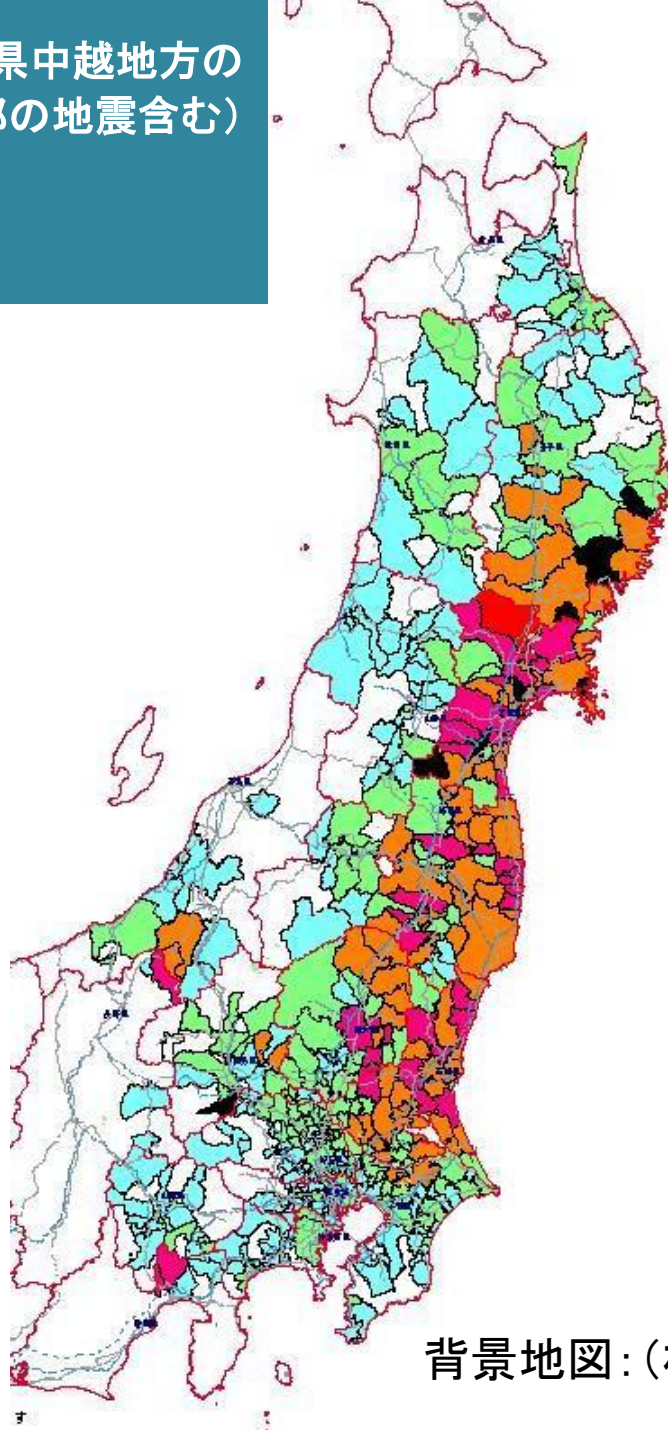

平成23年  
東北地方太平洋沖地震  
死者・行方不明者発生市町村  
(消防庁被害報第131報)  
平成23年7月7日15時00分現在  
死者15,865人、行方不明者7,016人  
※都道府県で確認している数のみ

背景地図:(株)昭文社 MAPPLE

平成23年  
東北地方太平洋沖地震  
火災発生市町村  
(消防庁被害報第131報)  
平成23年7月7日15時00分現在  
火災発生311件

背景地図:(株)昭文社 MAPPLE

# 東北地方太平洋沖地震(新潟県中越地方の地震・静岡県東部の地震・秋田県内陸北部の地震含む)での市区町村別震度分布図(震度5弱以上)

5弱	水色
5強	黄緑
6弱	オレンジ
6強	紫
7	赤
精査中	黒

背景地図:(株)昭文社 MAPPLE