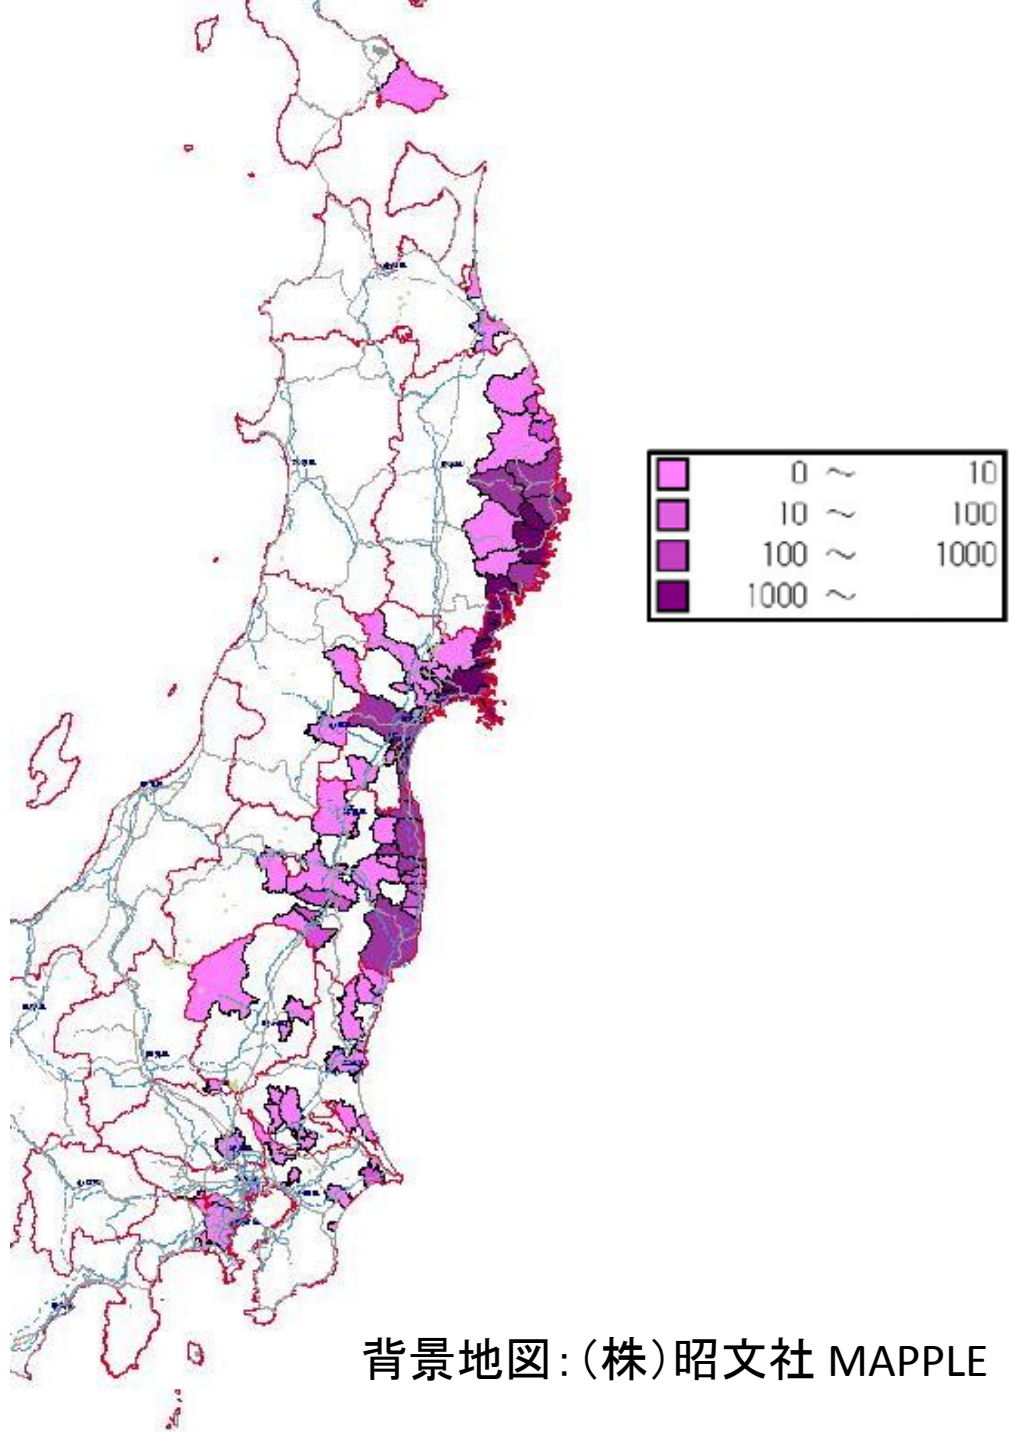

平成23年  
東北地方太平洋沖地震  
死者・行方不明者発生市町村  
(消防庁被害報第131報)  
平成23年7月7日15時00分現在  
死者15,865人、行方不明者7,016人  
※都道府県で確認している数のみ

背景地図:(株)昭文社 MAPPLE

平成23年  
東北地方太平洋沖地震  
火災発生市町村  
(消防庁被害報第131報)  
平成23年7月7日15時00分現在  
火災発生311件

背景地図:(株)昭文社 MAPPLE

# 東北地方太平洋沖地震(新潟県中越地方の地震・静岡県東部の地震・秋田県内陸北部の地震含む)での市区町村別震度分布図(震度5弱以上)

5弱	水色
5強	黄緑
6弱	オレンジ
6強	紫
7	赤
精査中	黒

背景地図:(株)昭文社 MAPPLE