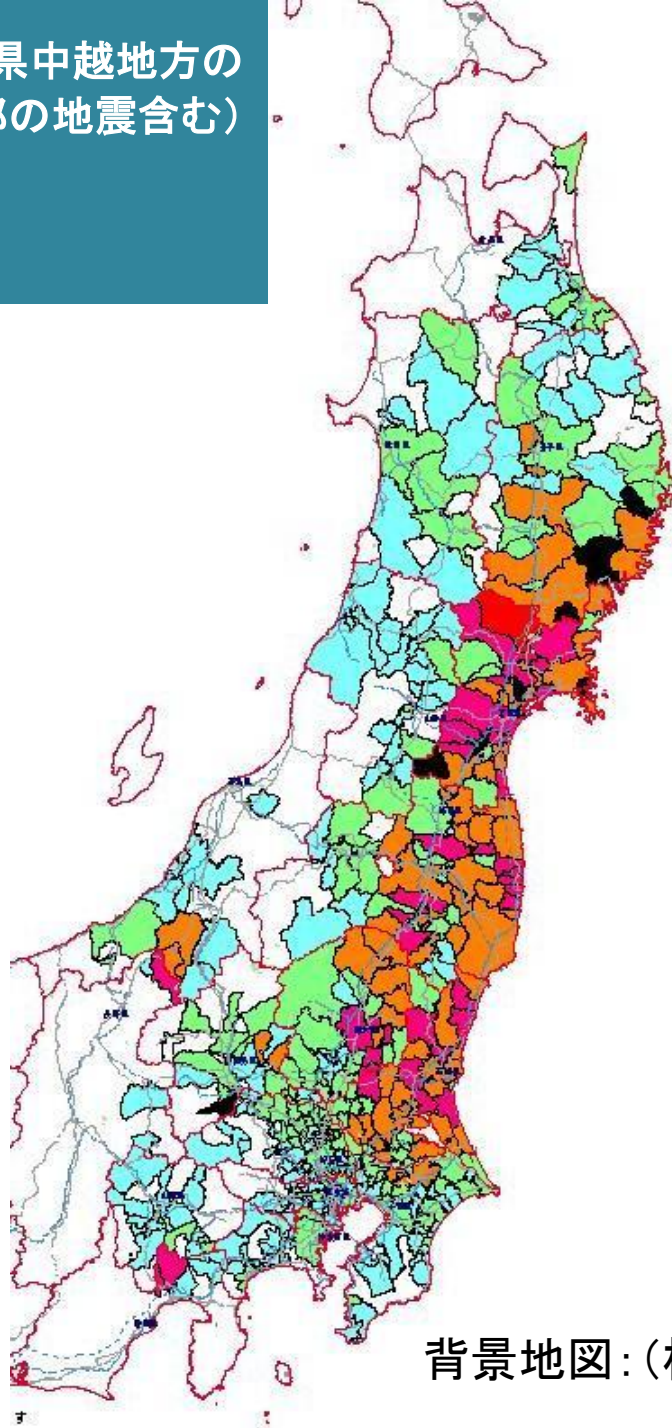

平成23年
東北地方太平洋沖地震
死者・行方不明者発生市町村
(消防庁被害報第127報)
平成23年6月9日15時00分現在
死者15,240人、行方不明者8,173人
※都道府県で確認している数のみ

平成23年
東北地方太平洋沖地震
火災発生市町村
(消防庁被害報第127報)
平成23年6月9日15時00分現在
火災発生312件

背景地図:(株)昭文社 MAPPLE

東北地方太平洋沖地震(新潟県中越地方の地震・静岡県東部の地震・秋田県内陸北部の地震含む)での市区町村別震度分布図(震度5弱以上)

5弱	水色
5強	黄緑
6弱	オレンジ
6強	紫
7	赤
精査中	黒

背景地図:(株)昭文社 MAPPLE