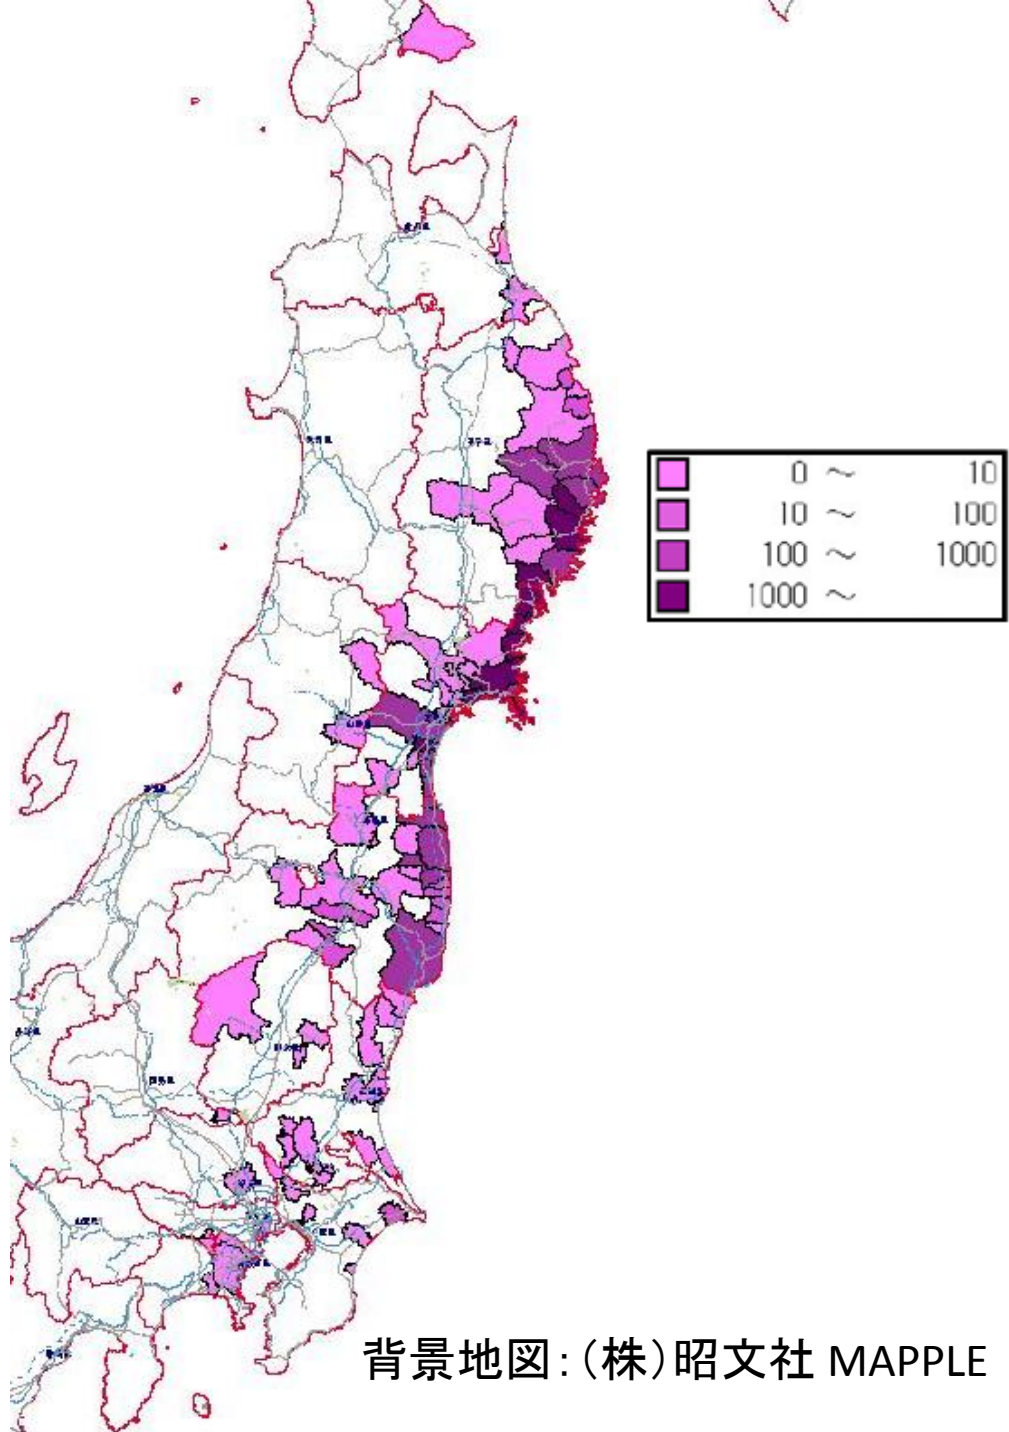

平成23年
東北地方太平洋沖地震
死者・行方不明者発生市町村
(消防庁被害報第127報)
平成23年6月9日15時00分現在
死者15,240人、行方不明者8,173人
※都道府県で確認している数のみ

平成23年
東北地方太平洋沖地震
火災発生市町村
(消防庁被害報第127報)
平成23年6月9日15時00分現在
火災発生312件

背景地図:(株)昭文社 MAPPLE

東北地方太平洋沖地震(新潟県中越地方の地震・静岡県東部の地震・秋田県内陸北部の地震含む)での市区町村別震度分布図(震度5弱以上)

5弱	水色
5強	黄緑
6弱	オレンジ
6強	紫
7	赤
精査中	黒

背景地図:(株)昭文社 MAPPLE