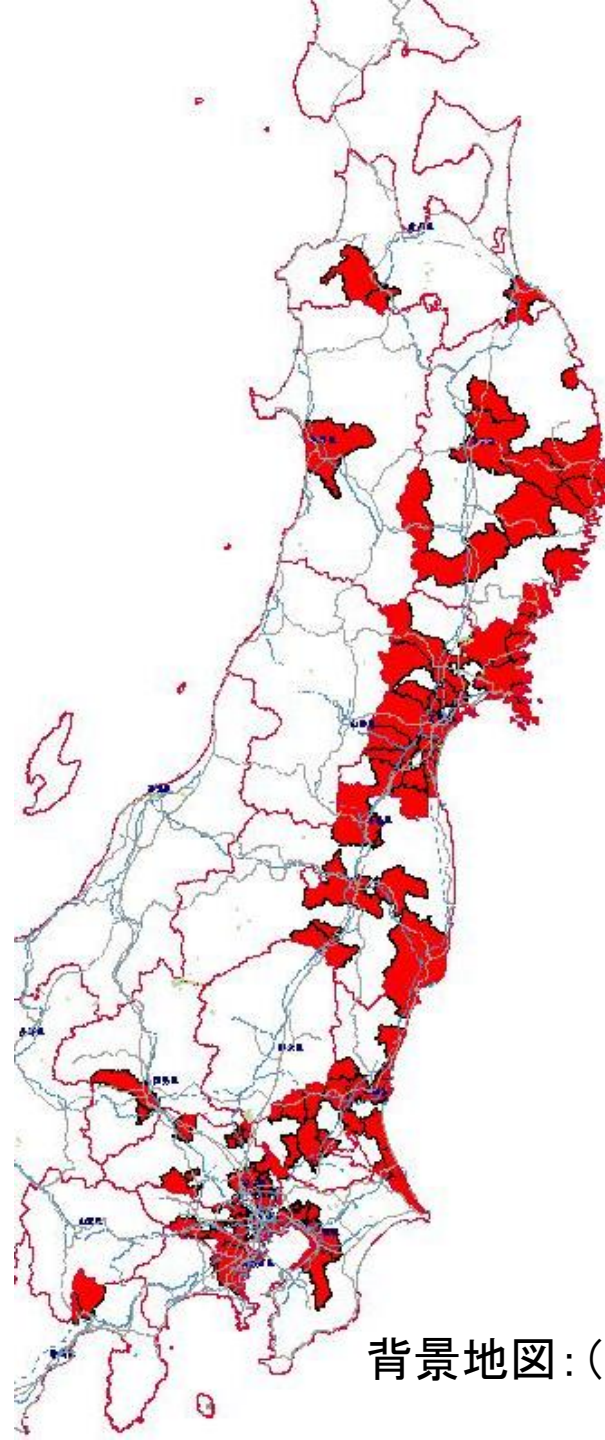

平成23年
東北地方太平洋沖地震
死者・行方不明者発生市町村
(消防庁被害報第127報)
平成23年6月9日15時00分現在
死者15,240人、行方不明者8,173人
※都道府県で確認している数のみ

平成23年
東北地方太平洋沖地震
火災発生市町村
(消防庁被害報第127報)
平成23年6月9日15時00分現在
火災発生312件

背景地図:(株)昭文社 MAPPLE

東北地方太平洋沖地震(新潟県中越地方の地震・静岡県東部の地震・秋田県内陸北部の地震含む)での市区町村別震度分布図(震度5弱以上)

5弱	水色
5強	黄緑
6弱	オレンジ
6強	紫
7	赤
精査中	黒

背景地図:(株)昭文社 MAPPLE