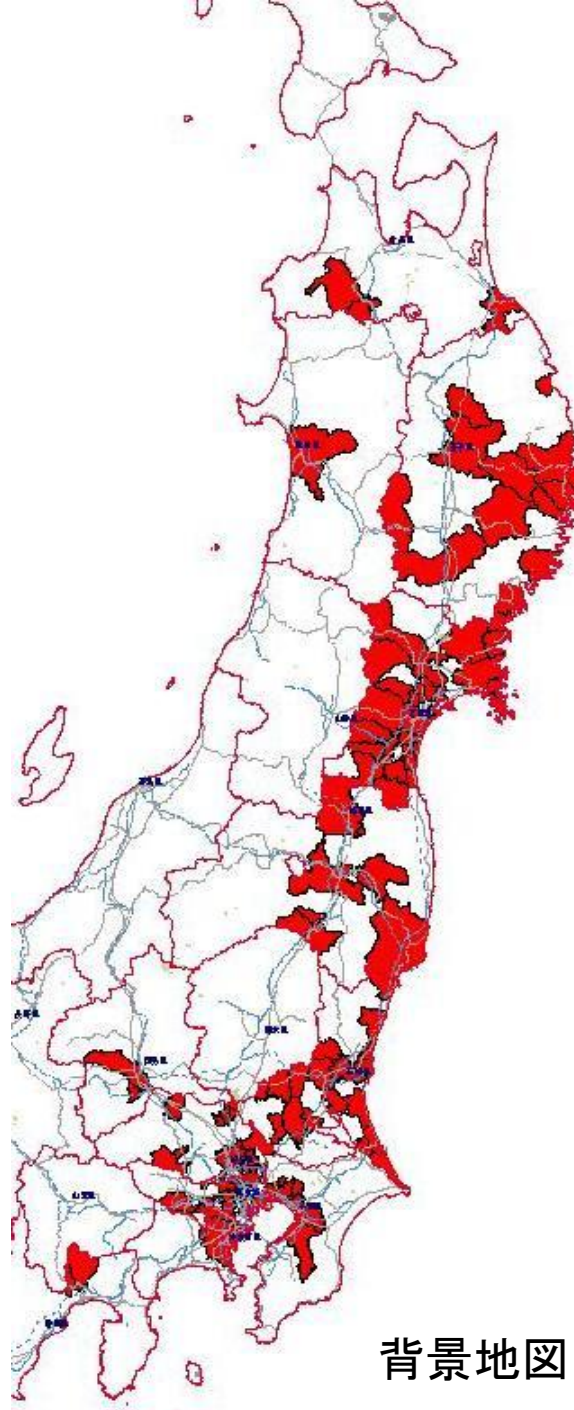

平成23年
東北地方太平洋沖地震
死者・行方不明者発生市町村
(消防庁第118報)

平成23年5月9日11時00分現在
死者14,737人、行方不明者9,992人
※都道府県で確認している数のみ

背景地図:(株)昭文社 MAPPLE

平成23年
東北地方太平洋沖地震
火災発生市町村
(消防庁第118報)
平成23年5月9日11時00分現在
火災発生345件

背景地図:(株)昭文社 MAPPLE

東北地方太平洋沖地震(新潟県中越地方の地震・静岡県東部の地震・秋田県内陸北部の地震含む)での市区町村別震度分布図(震度5弱以上)

5弱	水色
5強	黄緑
6弱	オレンジ
6強	紫
7	赤
精査中	黒

背景地図:(株)昭文社 MAPPLE