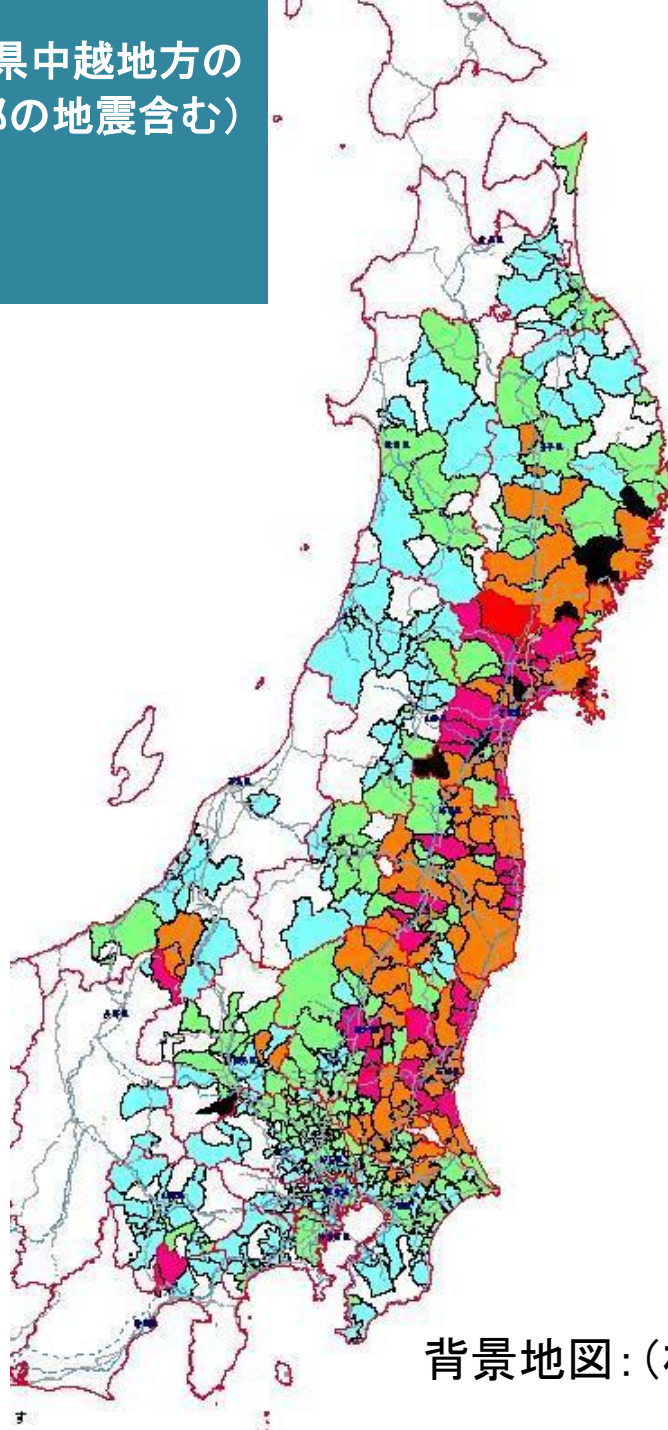

平成23年
東北地方太平洋沖地震
死者・行方不明者発生市町村
(消防庁第118報)

平成23年5月9日11時00分現在
死者14,737人、行方不明者9,992人
※都道府県で確認している数のみ

背景地図:(株)昭文社 MAPPLE

平成23年
東北地方太平洋沖地震
火災発生市町村
(消防庁第118報)
平成23年5月9日11時00分現在
火災発生345件

背景地図:(株)昭文社 MAPPLE

東北地方太平洋沖地震(新潟県中越地方の地震・静岡県東部の地震・秋田県内陸北部の地震含む)での市区町村別震度分布図(震度5弱以上)

5弱	水色
5強	黄緑
6弱	オレンジ
6強	紫
7	赤
精査中	黒

背景地図:(株)昭文社 MAPPLE