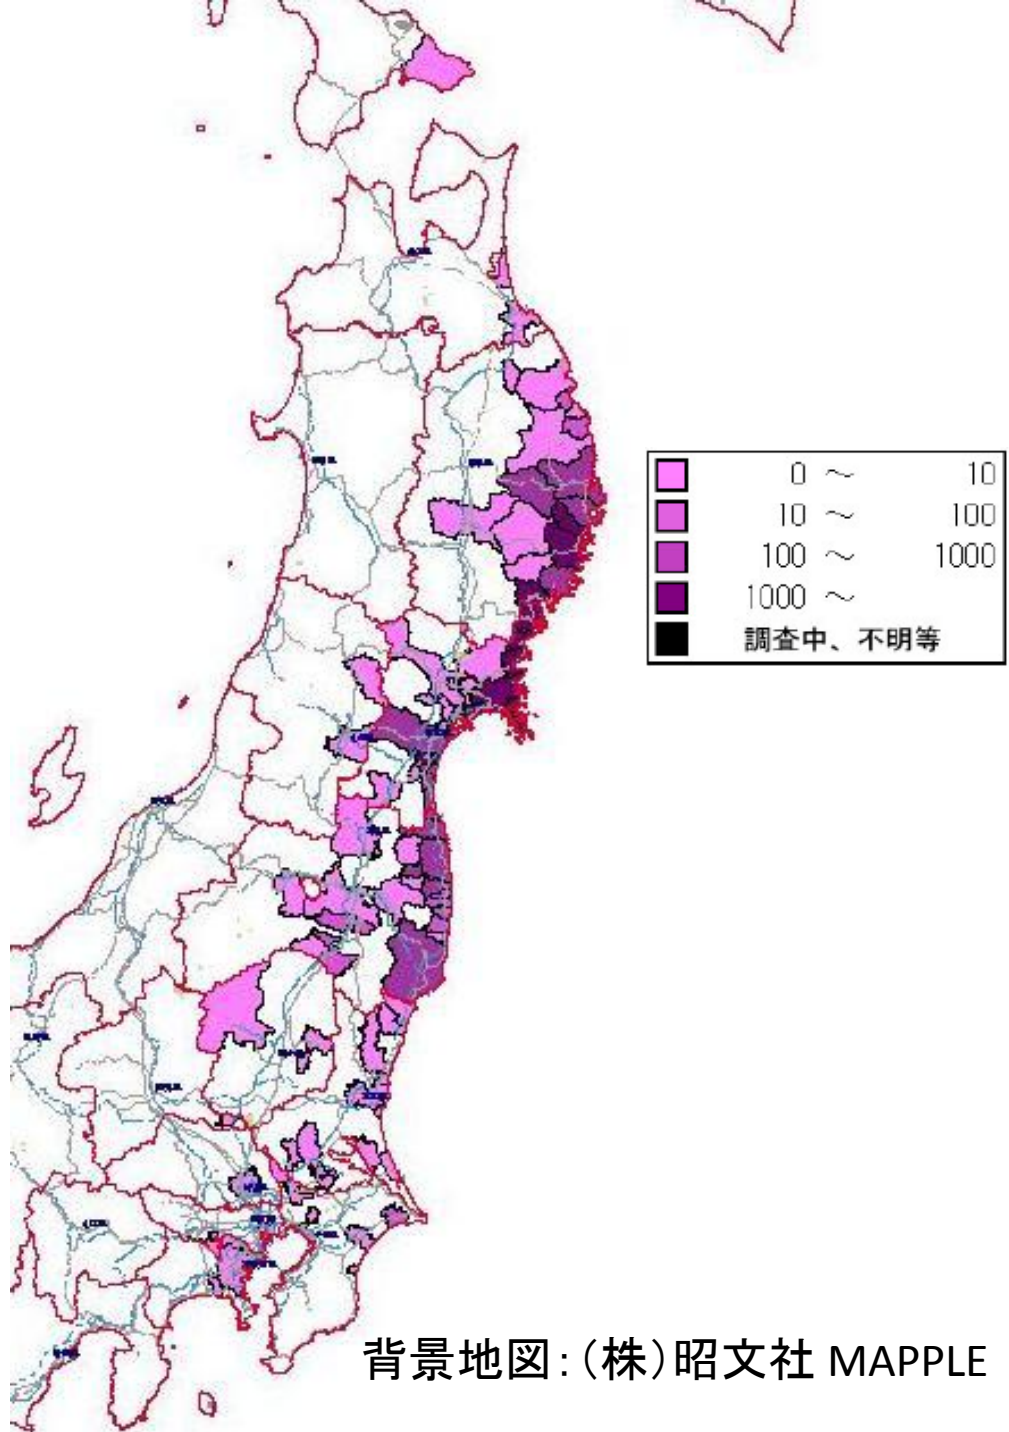

平成23年
東北地方太平洋沖地震
死者・行方不明者発生市町村
(消防庁第118報)

平成23年5月9日11時00分現在
死者14,737人、行方不明者9,992人
※都道府県で確認している数のみ

背景地図:(株)昭文社 MAPPLE

平成23年
東北地方太平洋沖地震
火災発生市町村
(消防庁第118報)
平成23年5月9日11時00分現在
火災発生345件

背景地図:(株)昭文社 MAPPLE

東北地方太平洋沖地震(新潟県中越地方の地震・静岡県東部の地震・秋田県内陸北部の地震含む)での市区町村別震度分布図(震度5弱以上)

5弱	水色
5強	黄緑
6弱	オレンジ
6強	紫
7	赤
精査中	黒

背景地図:(株)昭文社 MAPPLE