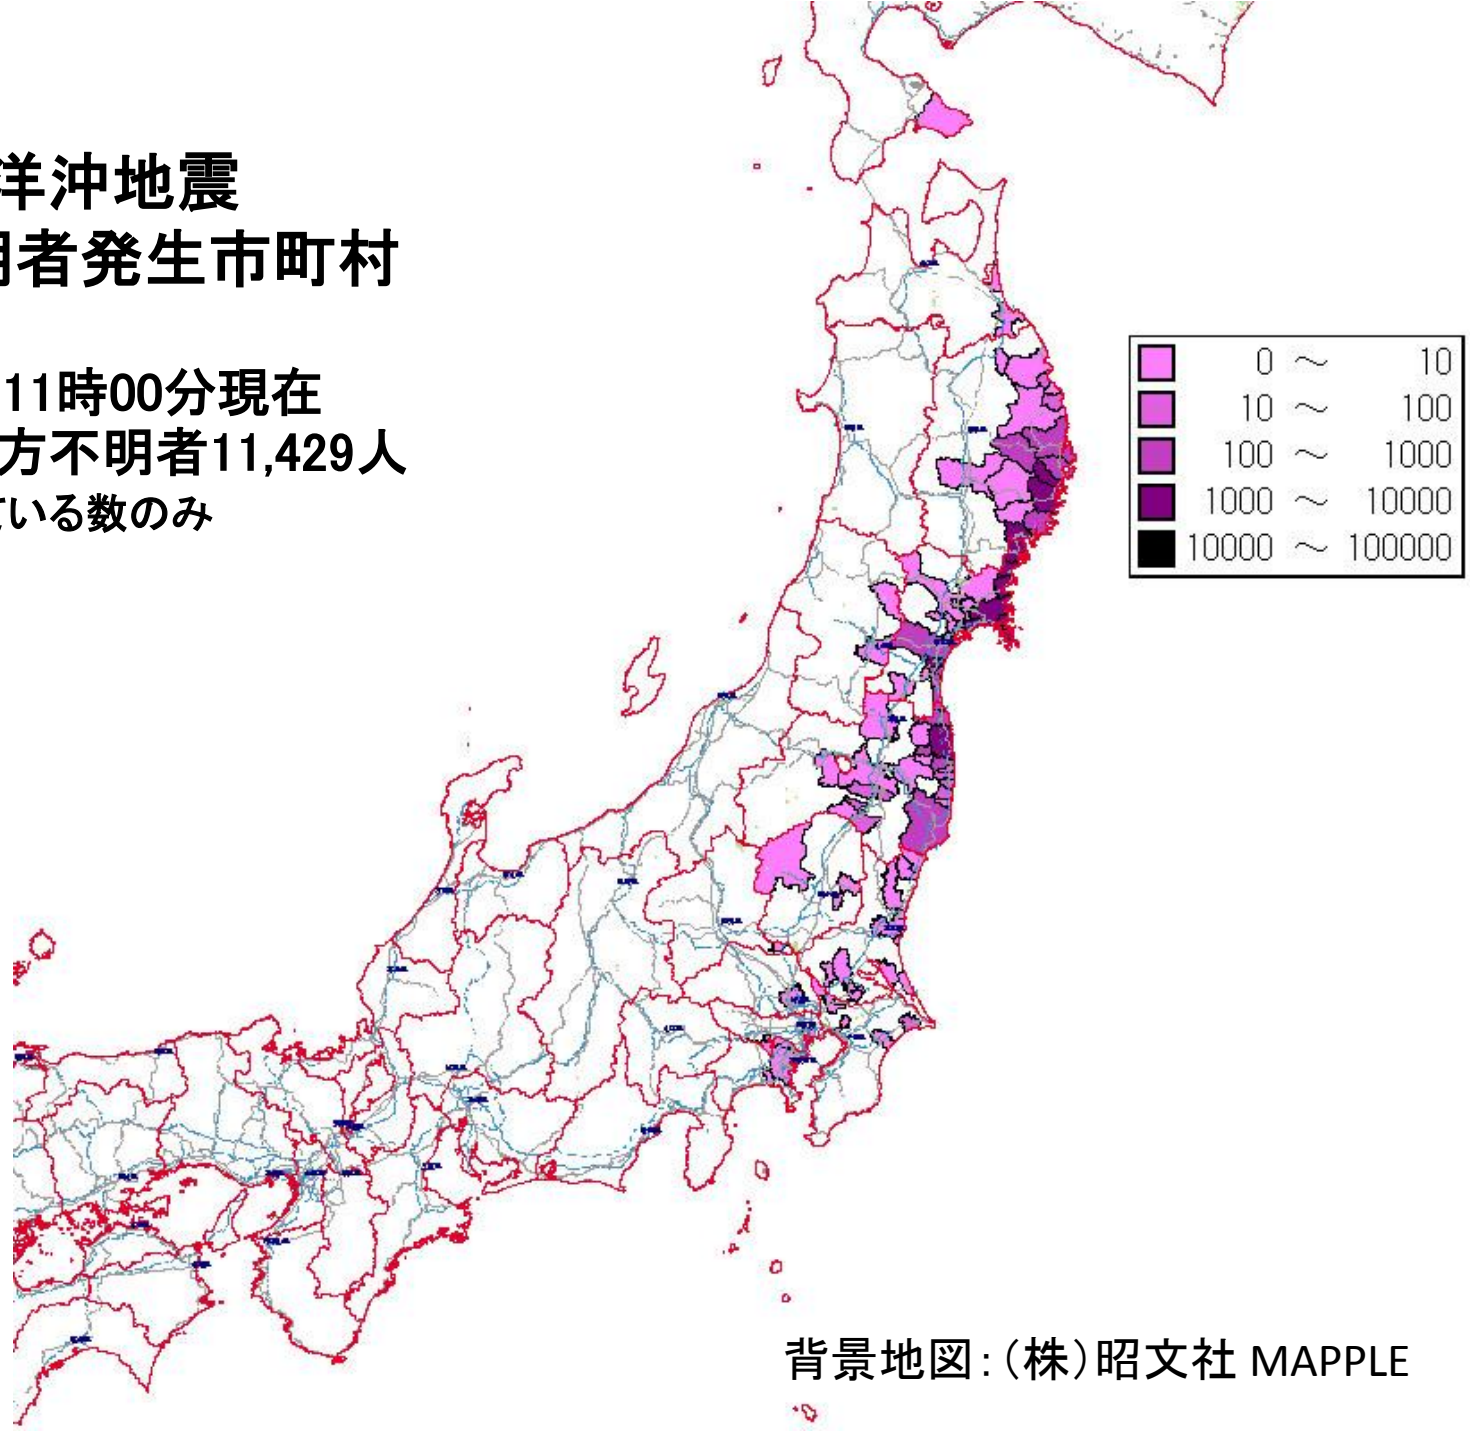

# 平成23年 東北地方太平洋沖地震 死者・行方不明者発生市町村 (消防庁第115報)

平成23年4月28日11時00分現在  
死者14,337人、行方不明者11,429人  
※都道府県で確認している数のみ

背景地図:(株)昭文社 MAPPLE

平成23年  
東北地方太平洋沖地震  
火災発生市町村  
(消防庁第115報)  
平成23年4月28日11時00分現在  
火災発生345件

背景地図:(株)昭文社 MAPPLE

# 東北地方太平洋沖地震(新潟県中越地方の地震・静岡県東部の地震・秋田県内陸北部の地震含む)での市区町村別震度分布図(震度5弱以上)

5弱	水色
5強	黄緑
6弱	オレンジ
6強	紫
7	赤
精査中	黒

背景地図:(株)昭文社 MAPPLE