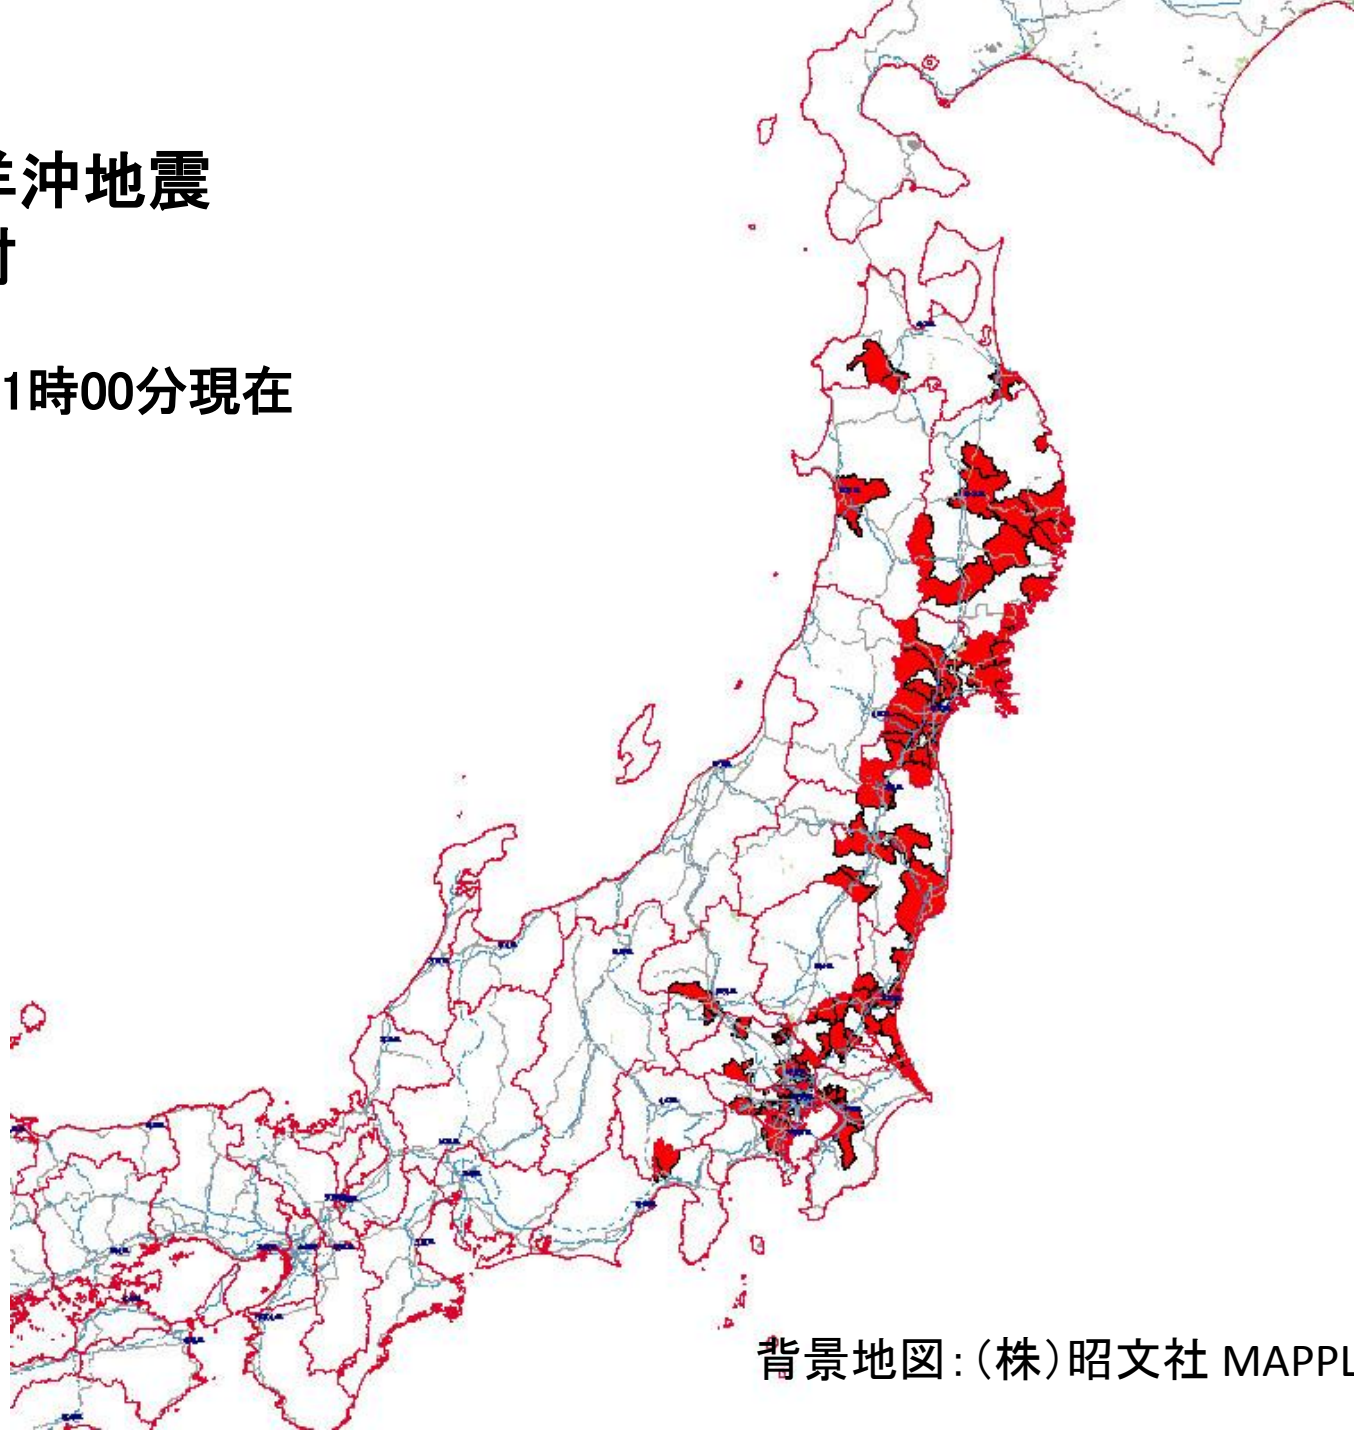

# 平成23年 東北地方太平洋沖地震 死者・行方不明者発生市町村 (消防庁第115報)

平成23年4月28日11時00分現在  
死者14,337人、行方不明者11,429人  
※都道府県で確認している数のみ

背景地図:(株)昭文社 MAPPLE

平成23年  
東北地方太平洋沖地震  
火災発生市町村  
(消防庁第115報)  
平成23年4月28日11時00分現在  
火災発生345件

背景地図:(株)昭文社 MAPPLE

# 東北地方太平洋沖地震(新潟県中越地方の地震・静岡県東部の地震・秋田県内陸北部の地震含む)での市区町村別震度分布図(震度5弱以上)

5弱	水色
5強	黄緑
6弱	オレンジ
6強	紫
7	赤
精査中	黒

背景地図:(株)昭文社 MAPPLE