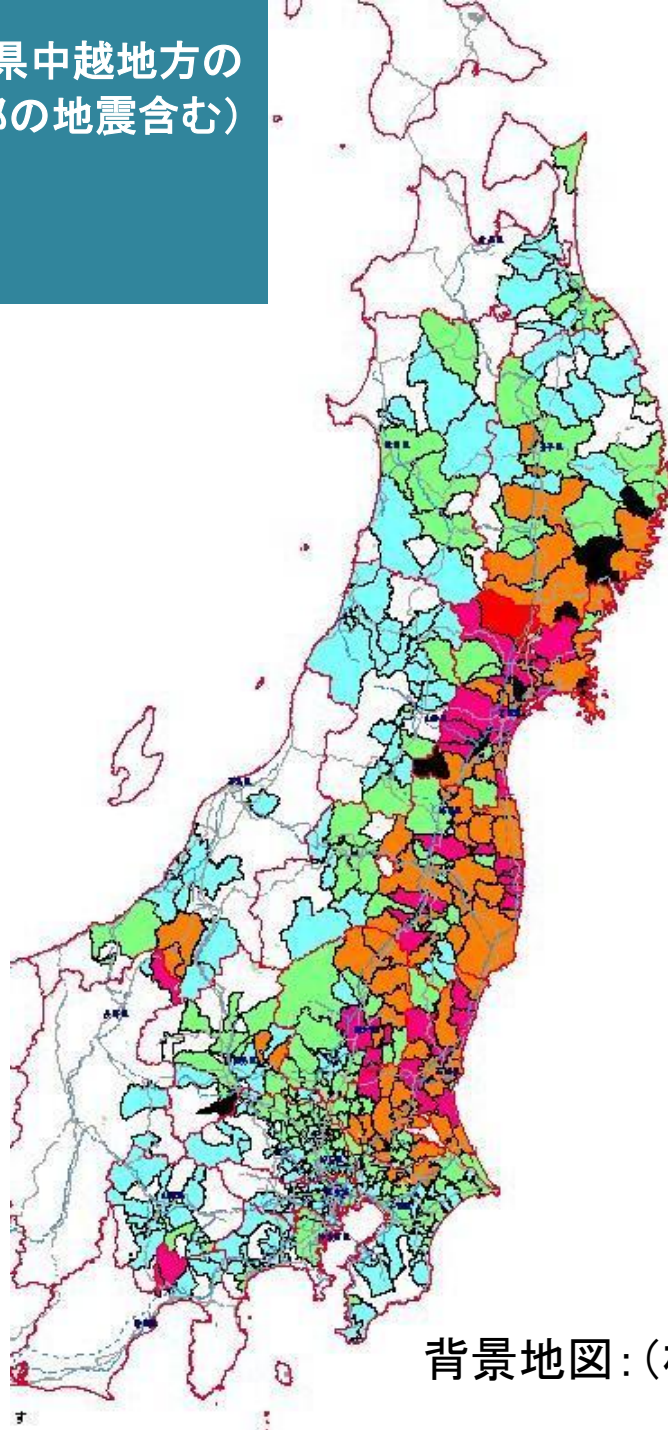

# 平成23年 東北地方太平洋沖地震 死者・行方不明者発生市町村 (消防庁第115報)

平成23年4月28日11時00分現在  
死者14,337人、行方不明者11,429人  
※都道府県で確認している数のみ

背景地図:(株)昭文社 MAPPLE

平成23年  
東北地方太平洋沖地震  
火災発生市町村  
(消防庁第115報)  
平成23年4月28日11時00分現在  
火災発生345件

背景地図:(株)昭文社 MAPPLE

# 東北地方太平洋沖地震(新潟県中越地方の地震・静岡県東部の地震・秋田県内陸北部の地震含む)での市区町村別震度分布図(震度5弱以上)

5弱	水色
5強	黄緑
6弱	オレンジ
6強	紫
7	赤
精査中	黒

背景地図:(株)昭文社 MAPPLE