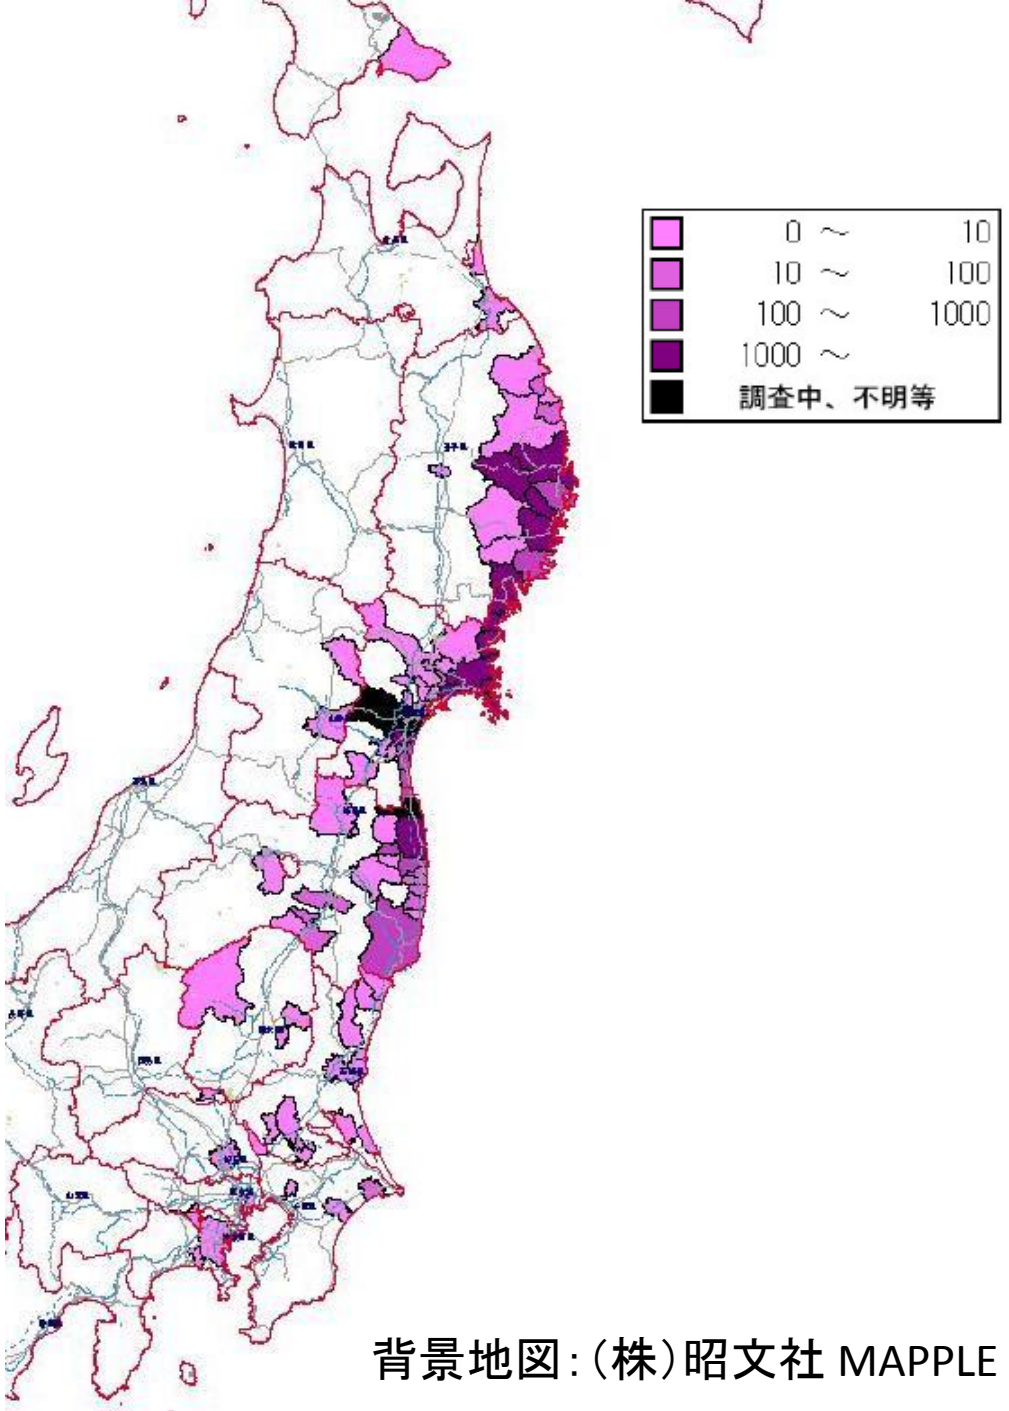

# 平成23年 東北地方太平洋沖地震 死者・行方不明者発生市町村 (消防庁第103報)

平成23年4月14日7時00分現在  
死者13,134人、行方不明者13,492人  
※都道府県で確認している数のみ

背景地図:(株)昭文社 MAPPLE

平成23年  
東北地方太平洋沖地震  
火災発生市町村  
(消防庁第103報)  
平成23年4月14日7時00分現在  
火災発生345件

背景地図:(株)昭文社 MAPPLE

# 東北地方太平洋沖地震(新潟県中越地方の地震・静岡県東部の地震・秋田県内陸北部の地震含む)での市区町村別震度分布図(震度5弱以上)

5弱	水色
5強	黄緑
6弱	オレンジ
6強	紫
7	赤
精査中	黒

背景地図:(株)昭文社 MAPPLE