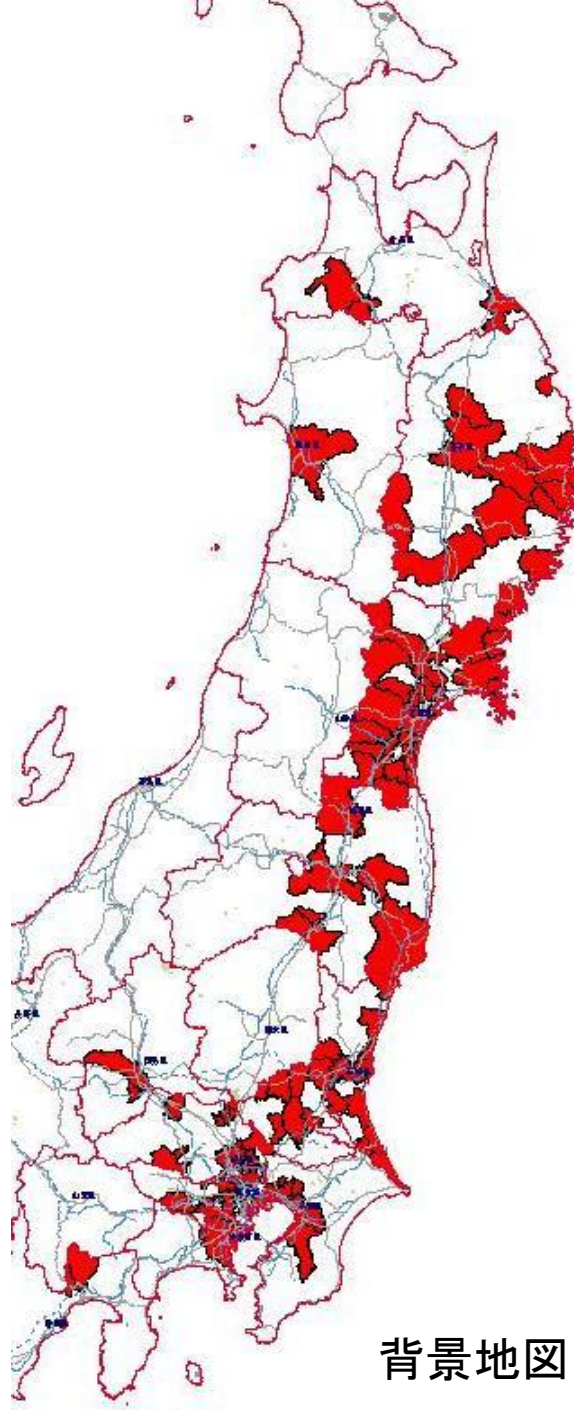

# 平成23年 東北地方太平洋沖地震 死者・行方不明者発生市町村 (消防庁第103報)

平成23年4月14日7時00分現在  
死者13,134人、行方不明者13,492人  
※都道府県で確認している数のみ

背景地図:(株)昭文社 MAPPLE

平成23年  
東北地方太平洋沖地震  
火災発生市町村  
(消防庁第103報)  
平成23年4月14日7時00分現在  
火災発生345件

背景地図:(株)昭文社 MAPPLE

# 東北地方太平洋沖地震(新潟県中越地方の地震・静岡県東部の地震・秋田県内陸北部の地震含む)での市区町村別震度分布図(震度5弱以上)

5弱	水色
5強	黄緑
6弱	オレンジ
6強	紫
7	赤
精査中	黒

背景地図:(株)昭文社 MAPPLE