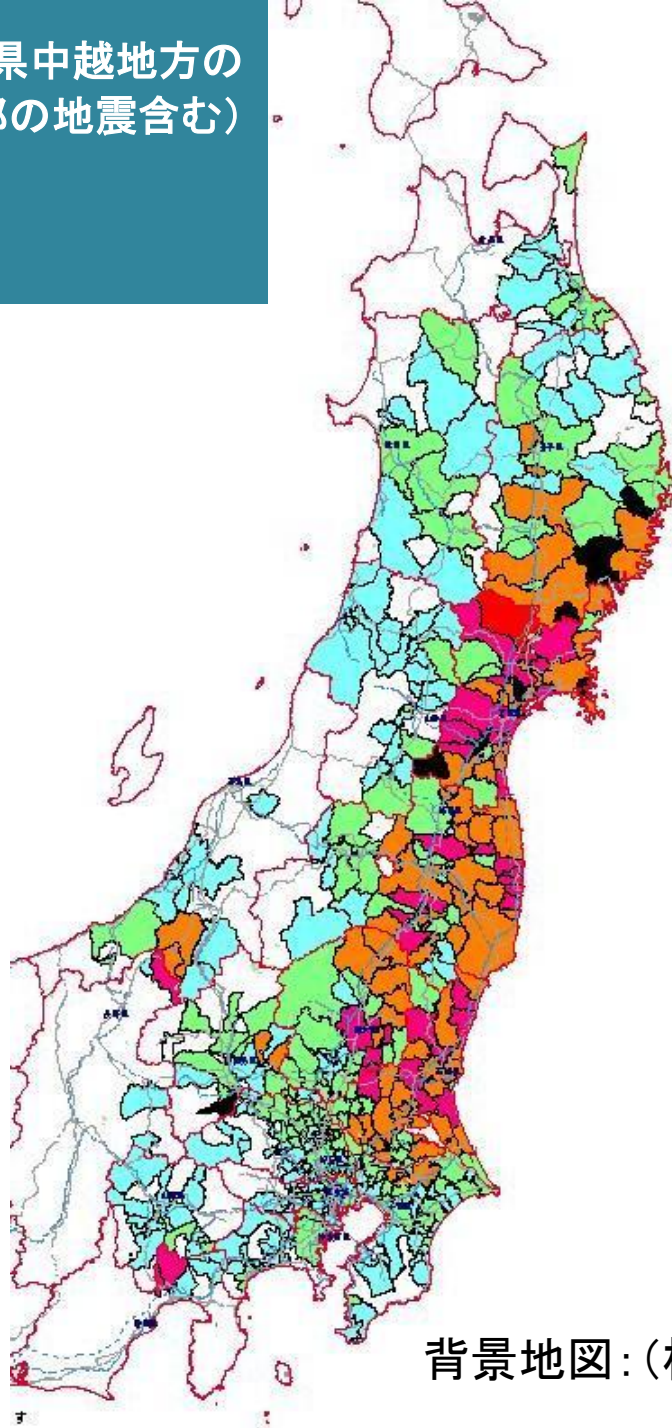

# 平成23年 東北地方太平洋沖地震 死者・行方不明者発生市町村 (消防庁第103報)

平成23年4月14日7時00分現在  
死者13,134人、行方不明者13,492人  
※都道府県で確認している数のみ

背景地図:(株)昭文社 MAPPLE

平成23年  
東北地方太平洋沖地震  
火災発生市町村  
(消防庁第103報)  
平成23年4月14日7時00分現在  
火災発生345件

背景地図:(株)昭文社 MAPPLE

# 東北地方太平洋沖地震(新潟県中越地方の地震・静岡県東部の地震・秋田県内陸北部の地震含む)での市区町村別震度分布図(震度5弱以上)

5弱	水色
5強	黄緑
6弱	オレンジ
6強	紫
7	赤
精査中	黒

背景地図:(株)昭文社 MAPPLE